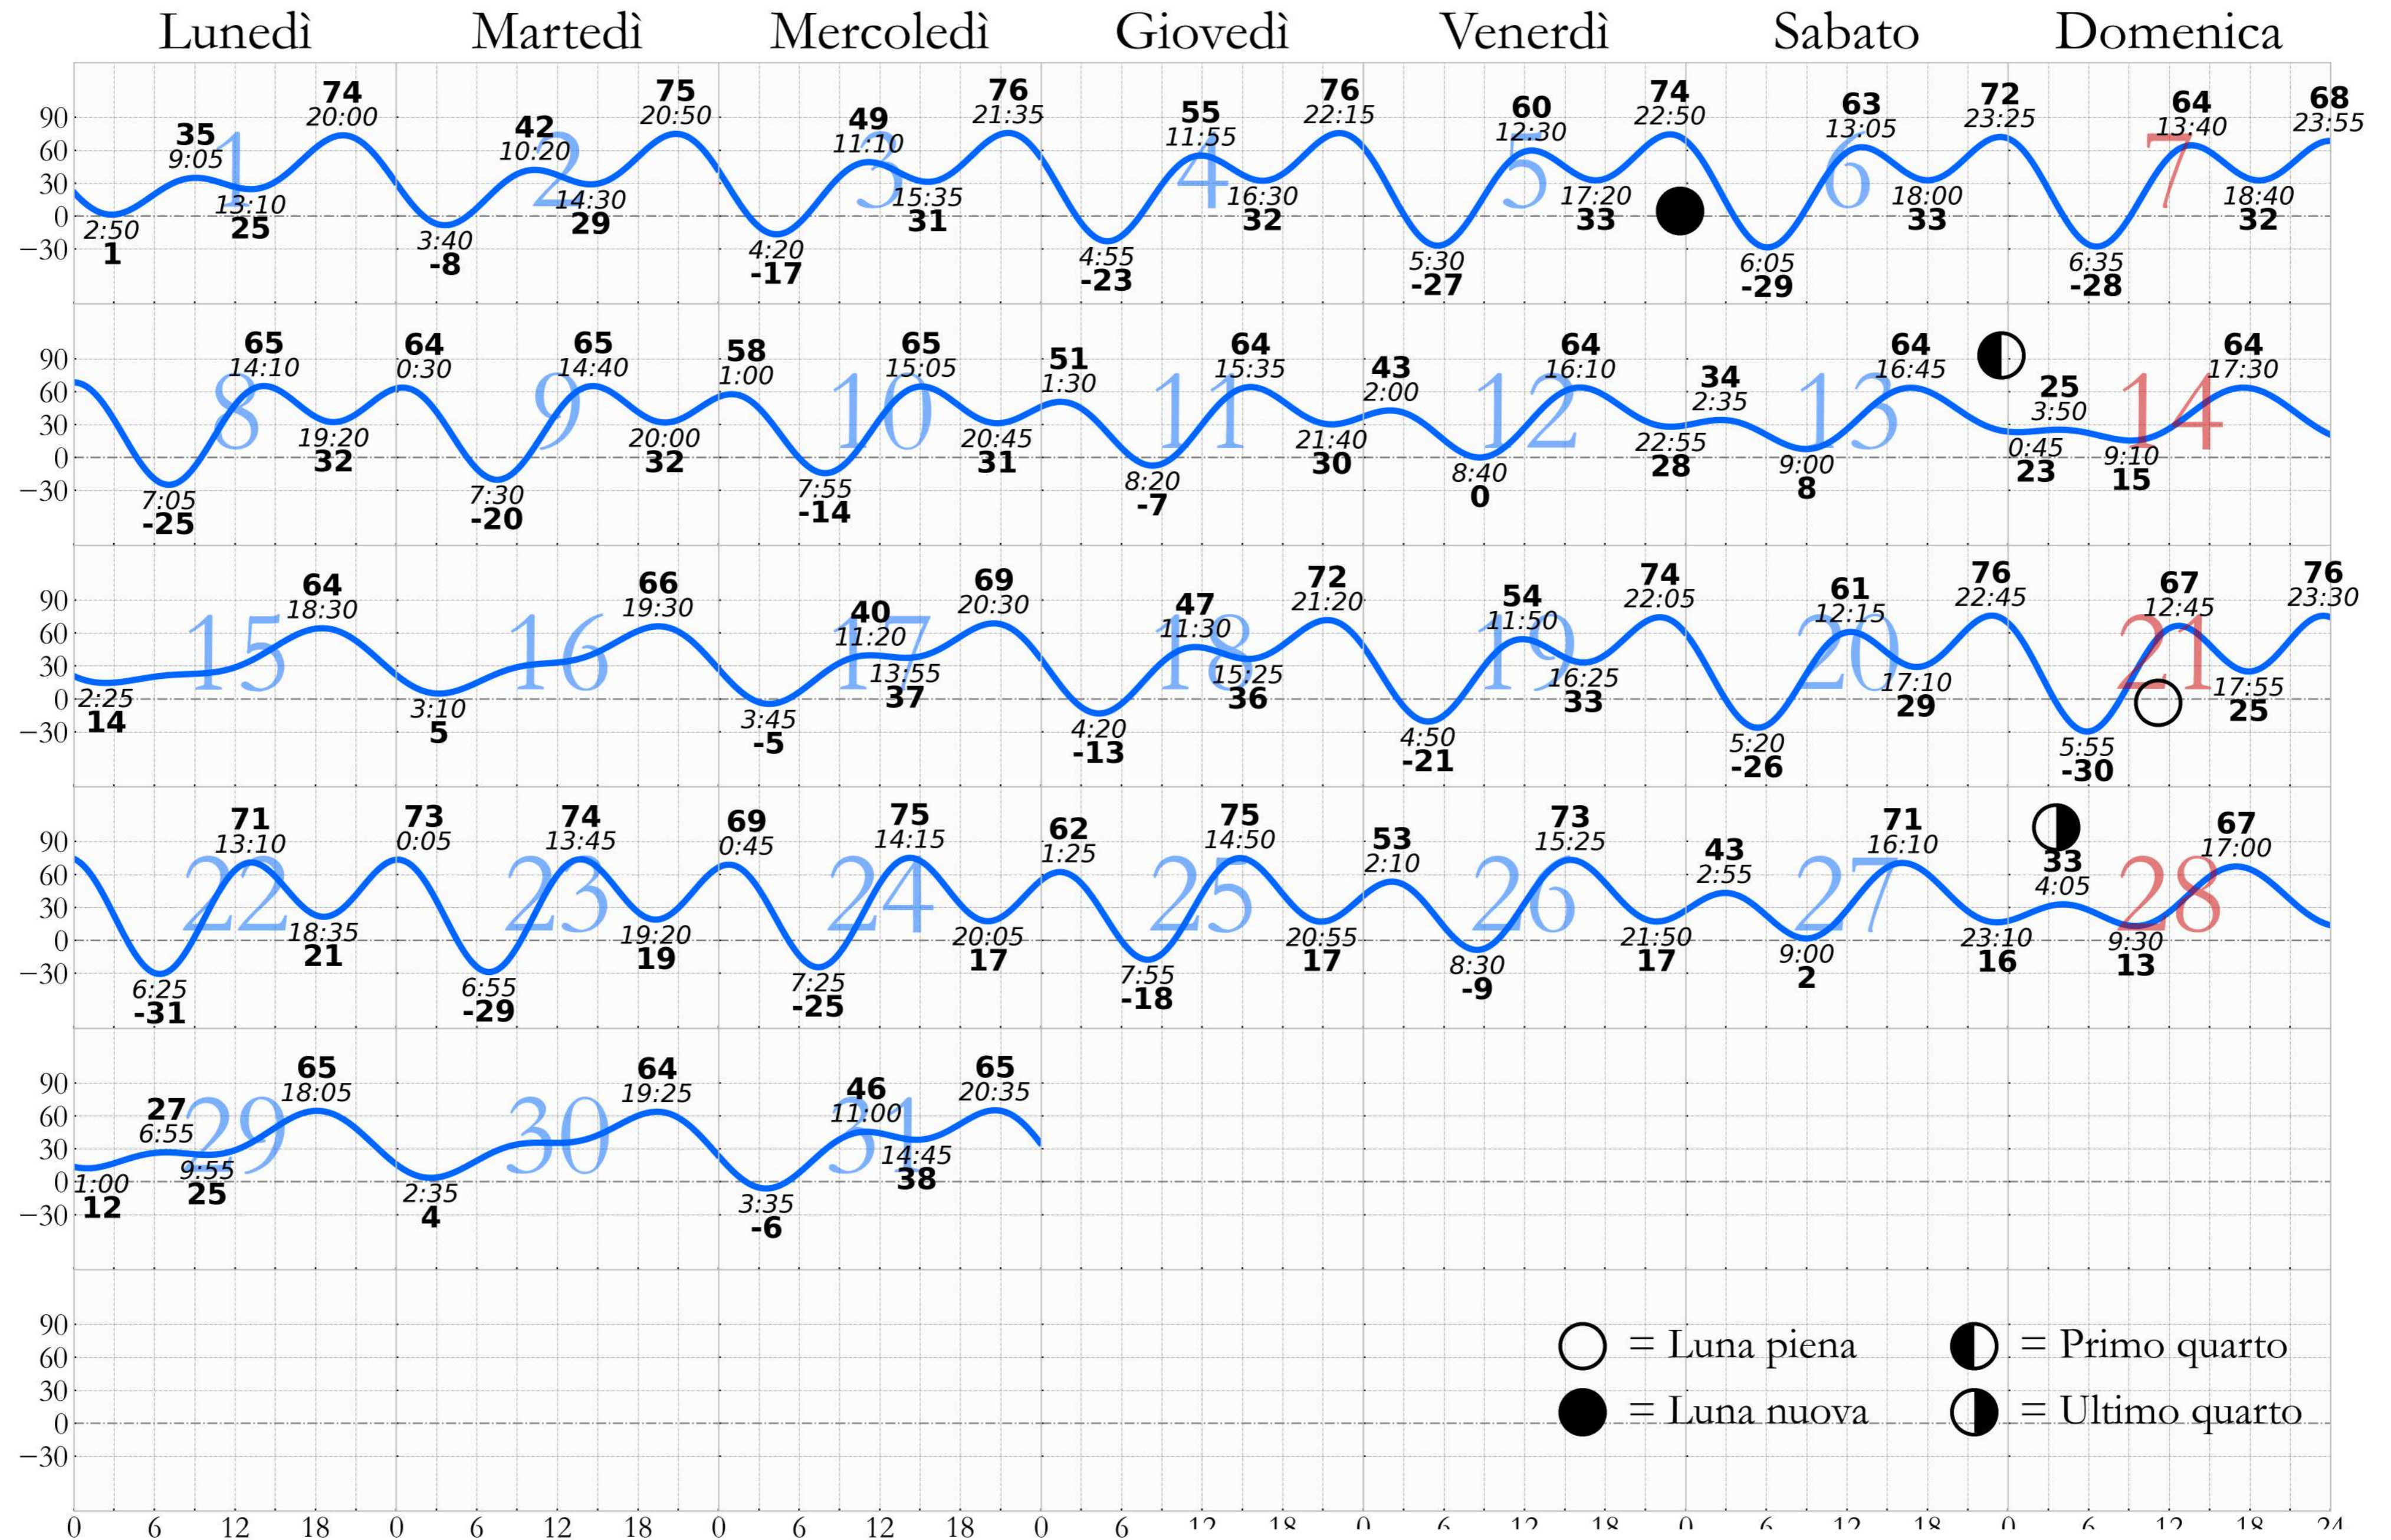

MAREA ASTRONOMICA: Venezia - Punta Salute

LUGLIO - 2024

Centro Previsioni e Segnalazioni Maree