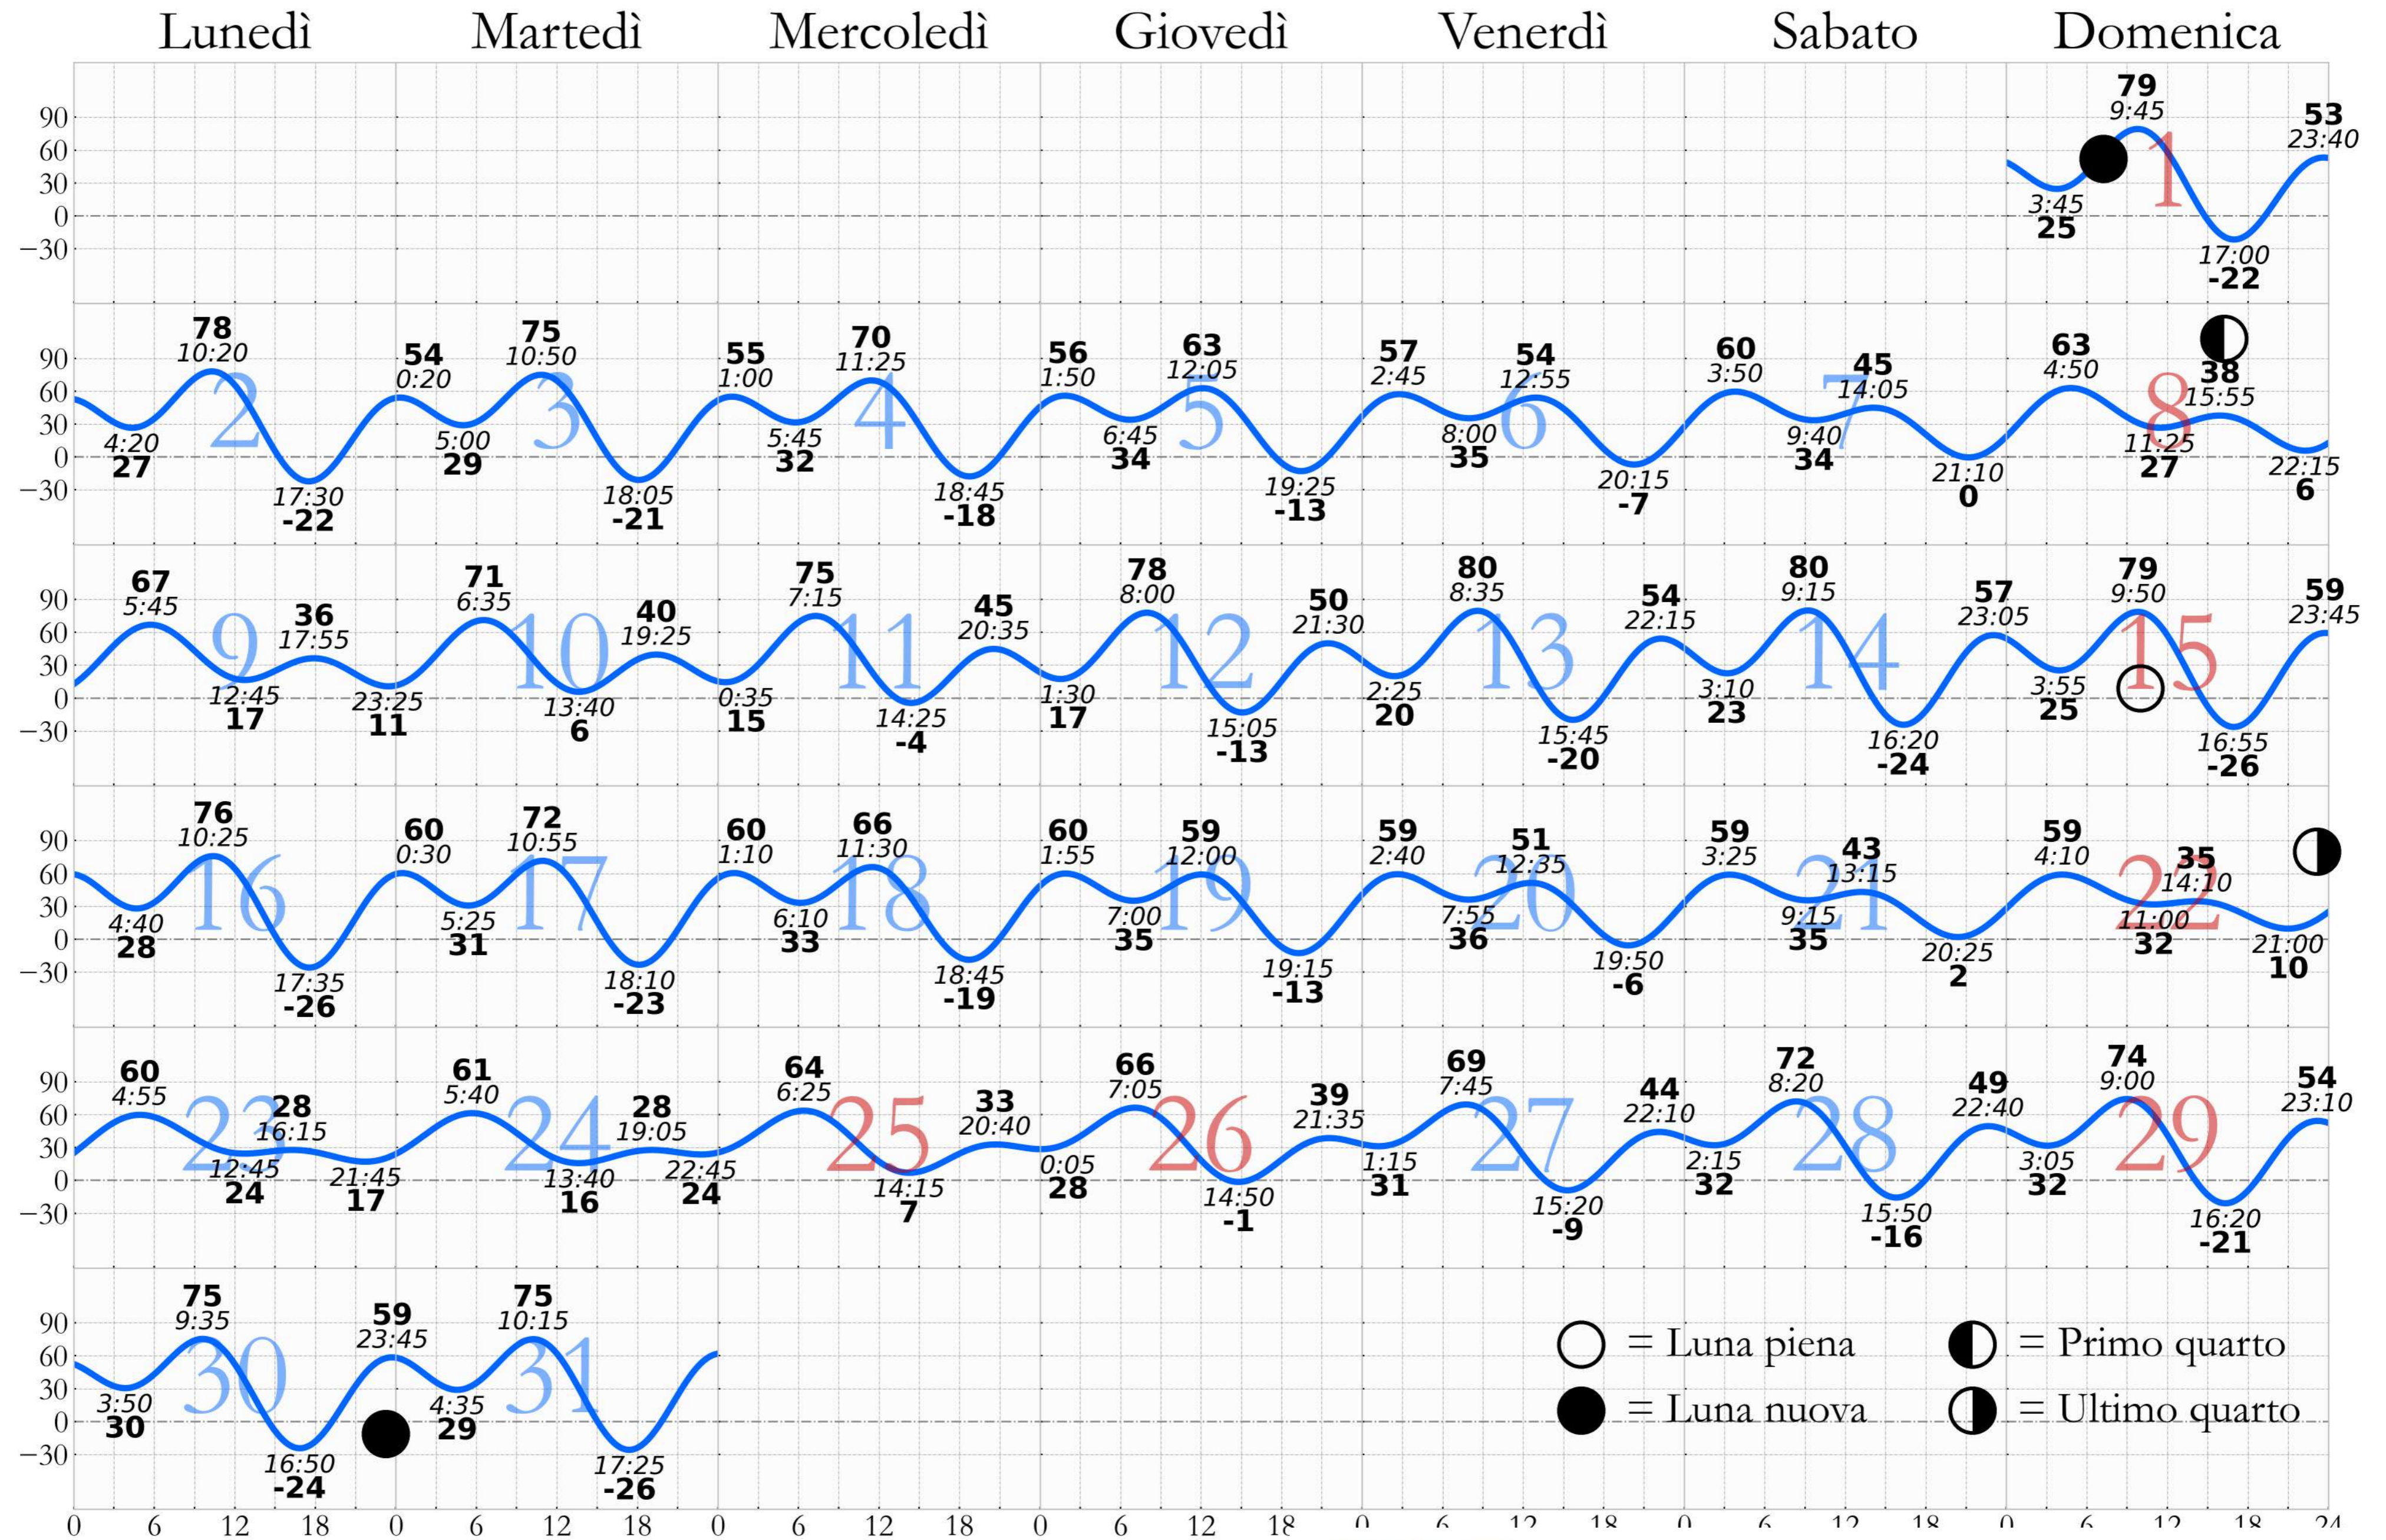

# MAREA ASTRONOMICA: Venezia - Punta Salute

SETTEMBRE - 2024

Centro Previsioni e Segnalazioni Maree

# MAREA ASTRONOMICA: Venezia - Punta Salute

# MAREA ASTRONOMICA: Venezia - Punta Salute

○ = Luna piena      ● = Primo quarto  
 ● = Luna nuova      ◐ = Ultimo quarto

NOVEMBRE - 2024

Centro Previsioni e Segnalazioni Maree

# MAREA ASTRONOMICA: Venezia - Punta Salute

DICEMBRE - 2024

Centro Previsioni e Segnalazioni Maree