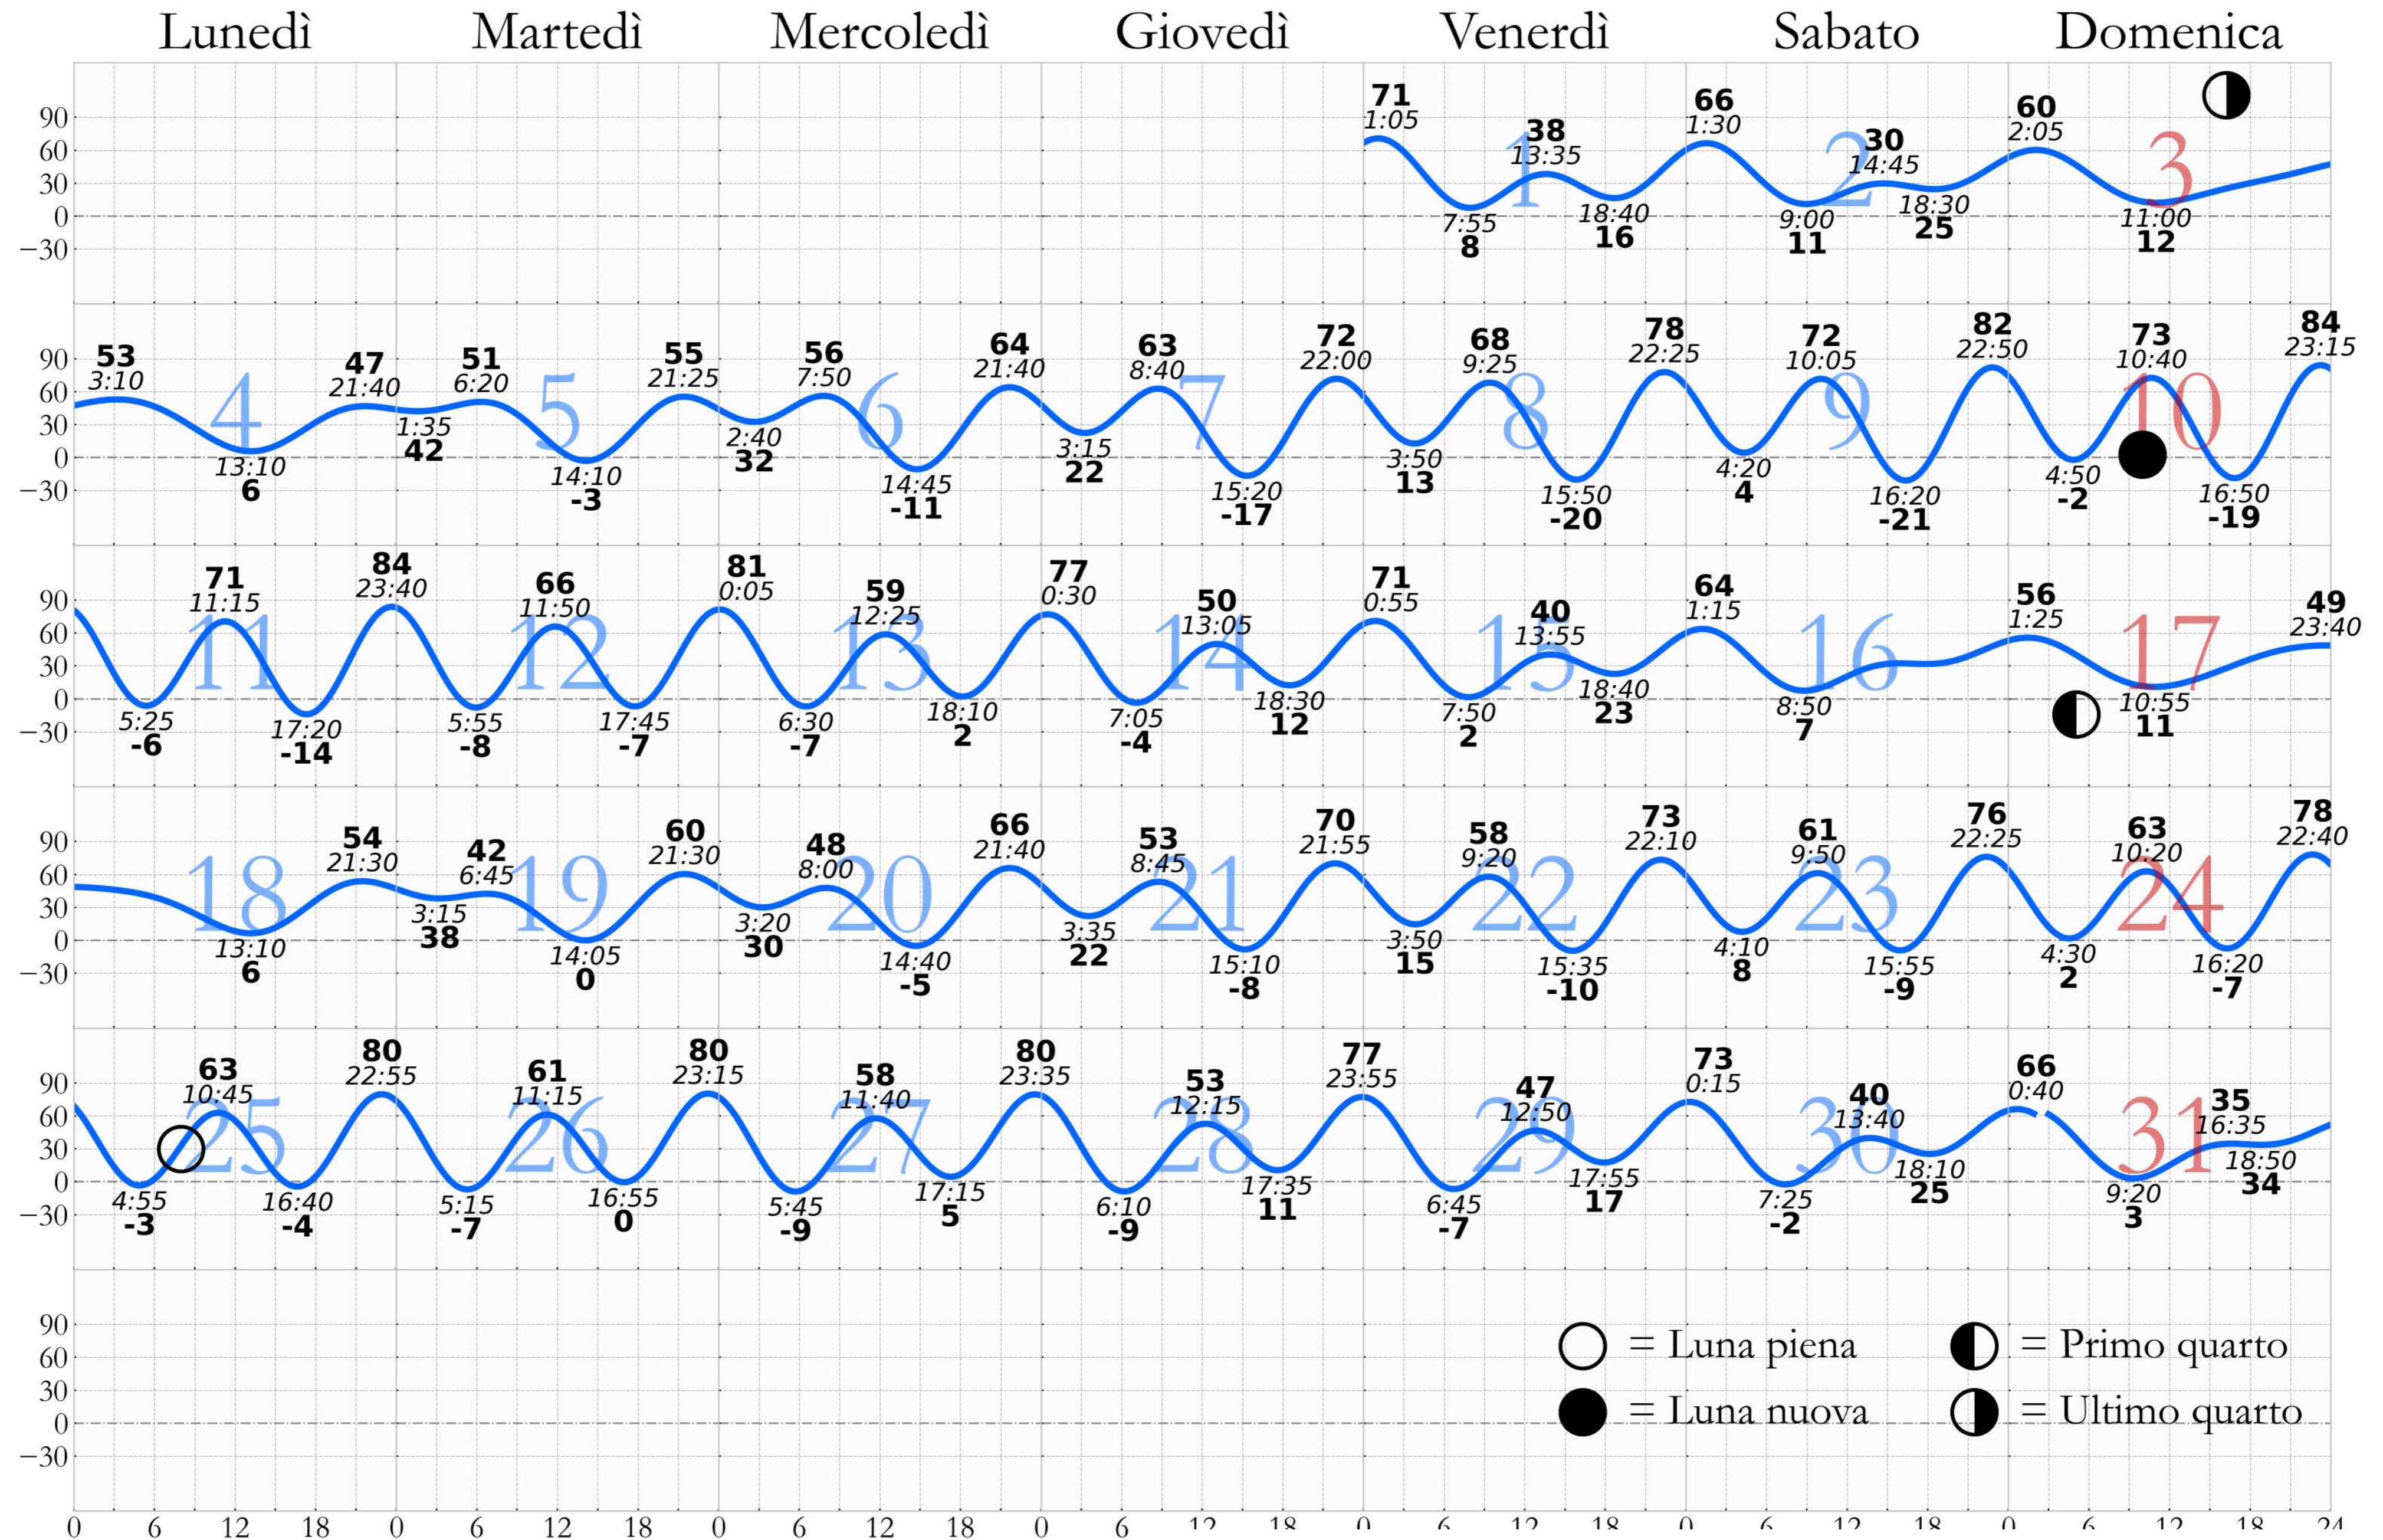

# MAREA ASTRONOMICA: Venezia - Punta Salute

○ = Luna piena      ● = Primo quarto  
 ● = Luna nuova      ◐ = Ultimo quarto

# MAREA ASTRONOMICA: Venezia - Punta Salute

FEBBRAIO - 2024

Centro Previsioni e Segnalazioni Maree

# MAREA ASTRONOMICA: Venezia - Punta Salute

MARZO - 2024

Centro Previsioni e Segnalazioni Maree

# MAREA ASTRONOMICA: Venezia - Punta Salute

○ = Luna piena      ● = Primo quarto  
 ● = Luna nuova      ● = Ultimo quarto