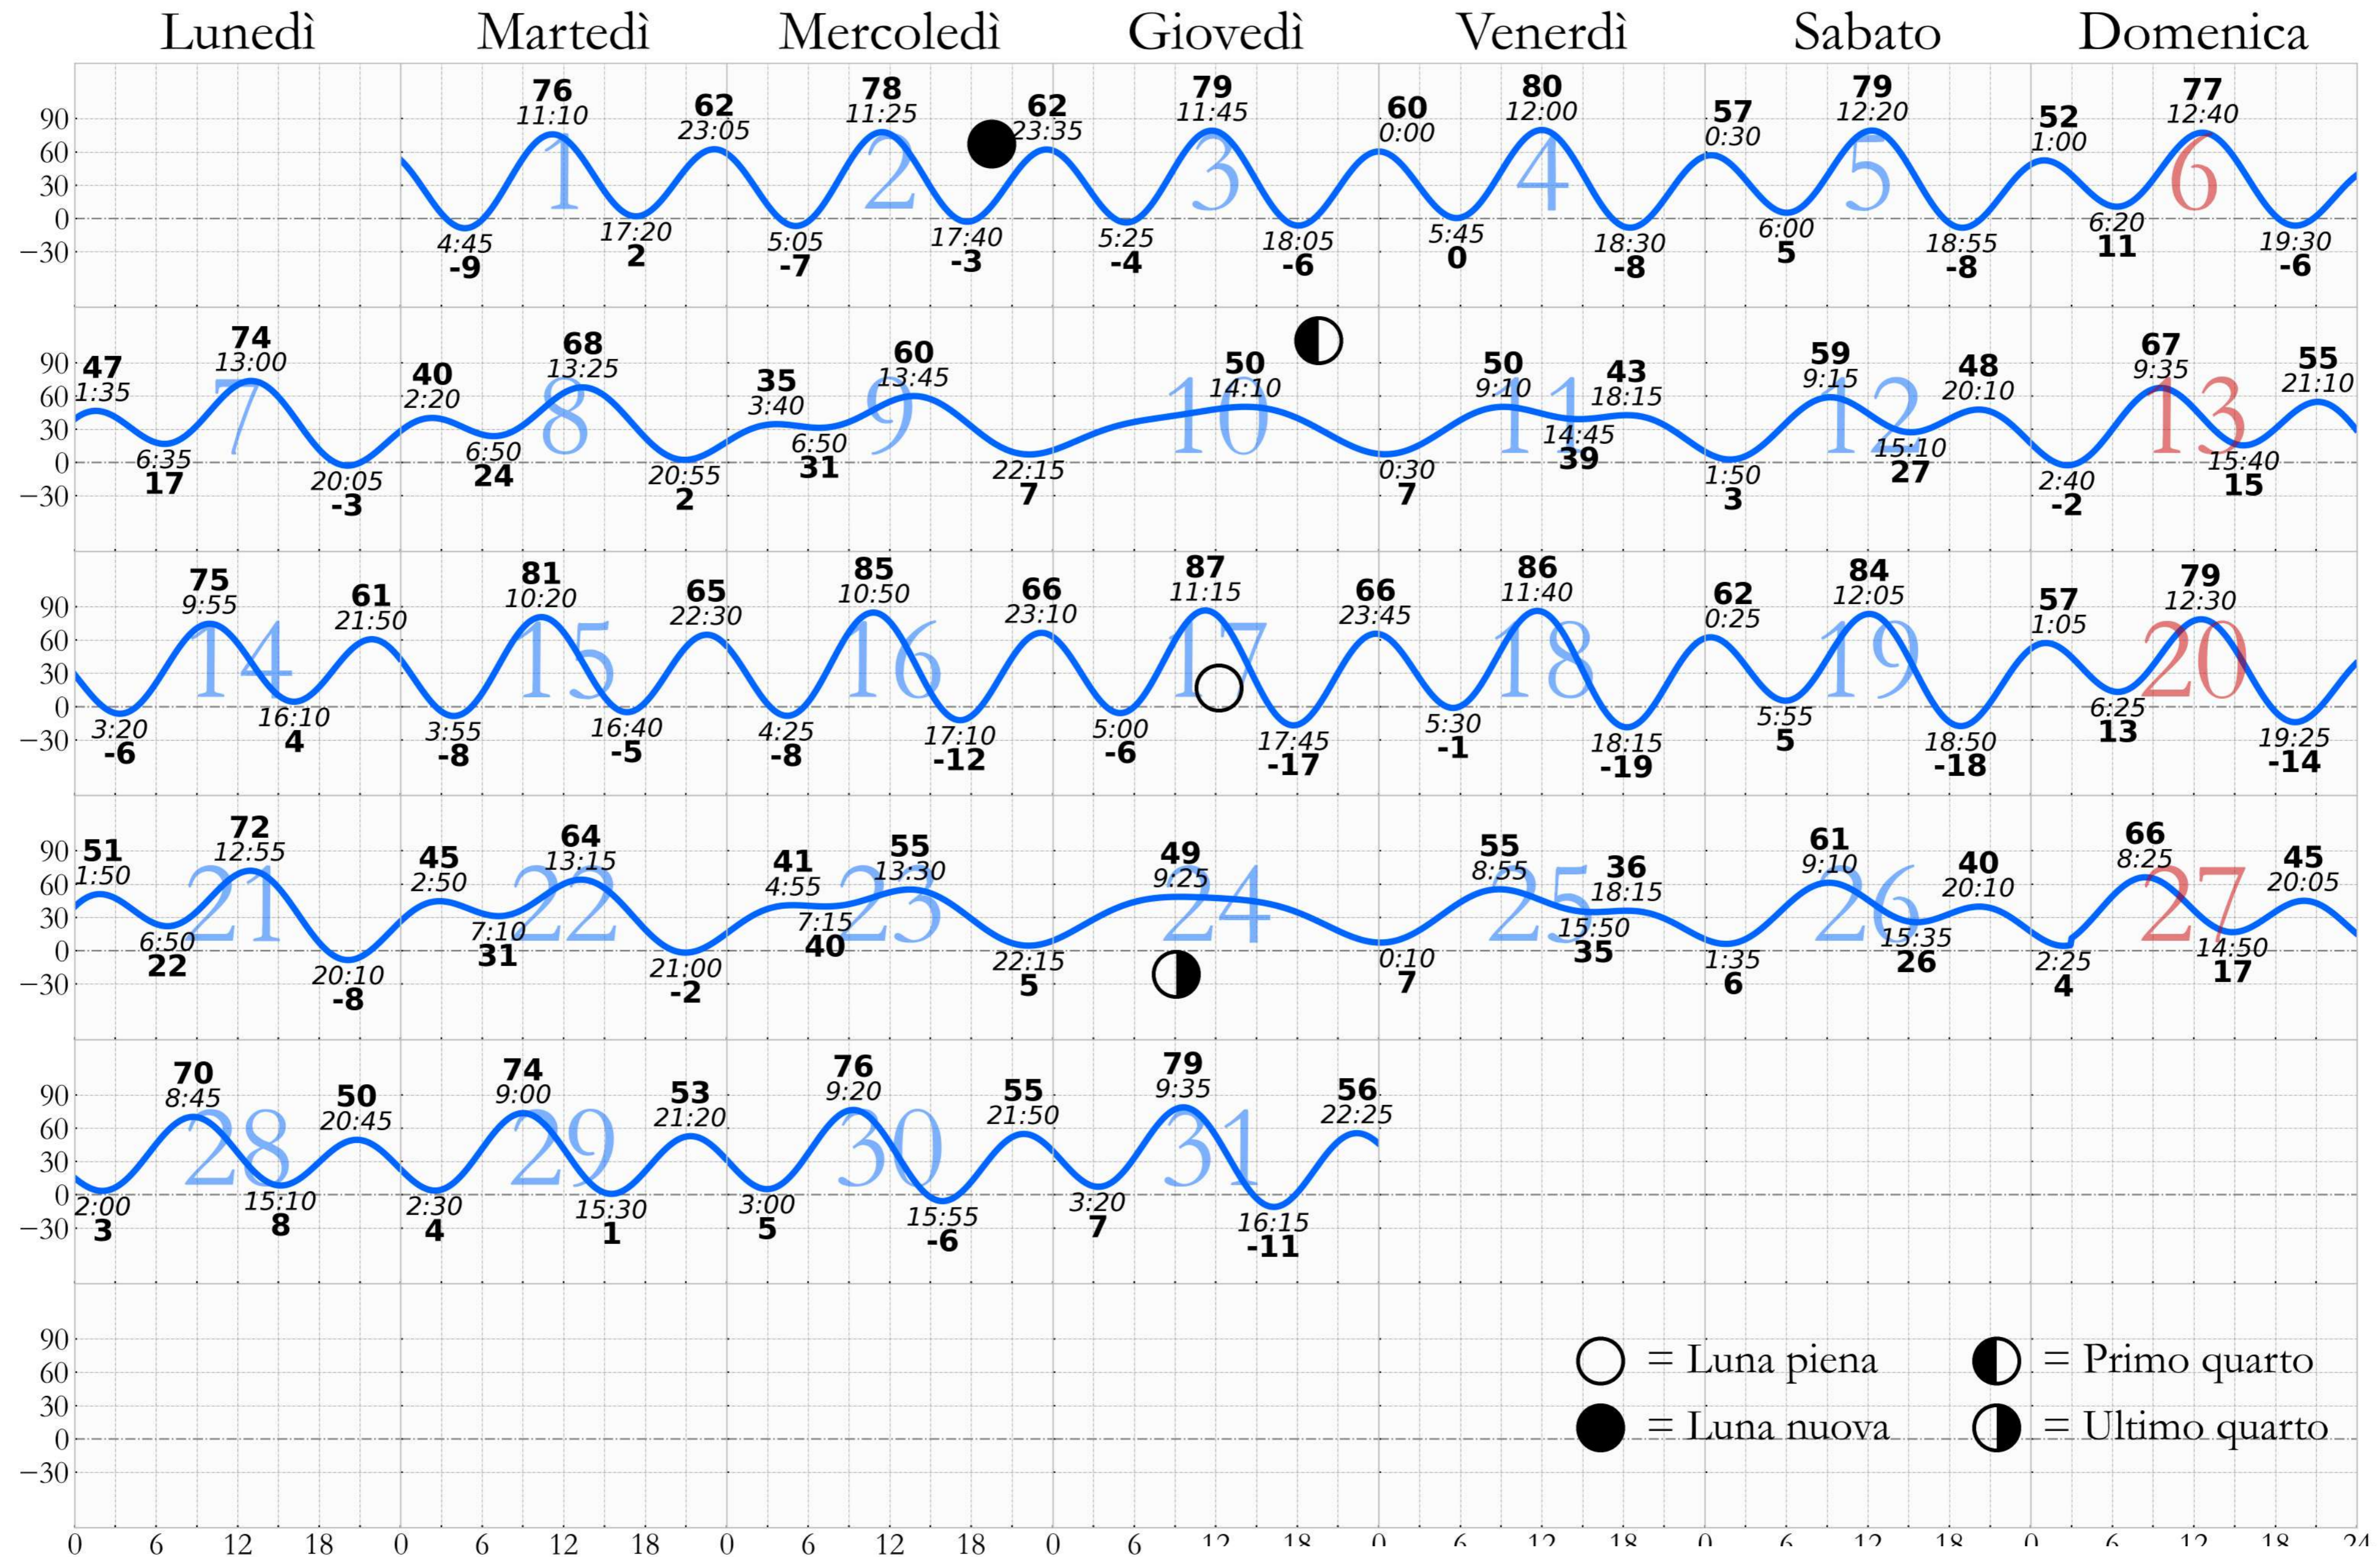

# MAREA ASTRONOMICA: Venezia - Punta Salute

AGOSTO - 2024

Centro Previsioni e Segnalazioni Maree

# MAREA ASTRONOMICA: Venezia - Punta Salute

SETTEMBRE - 2024

Centro Previsioni e Segnalazioni Maree

# MAREA ASTRONOMICA: Venezia - Punta Salute

# MAREA ASTRONOMICA: Venezia - Punta Salute

DICEMBRE - 2024

Centro Previsioni e Segnalazioni Maree