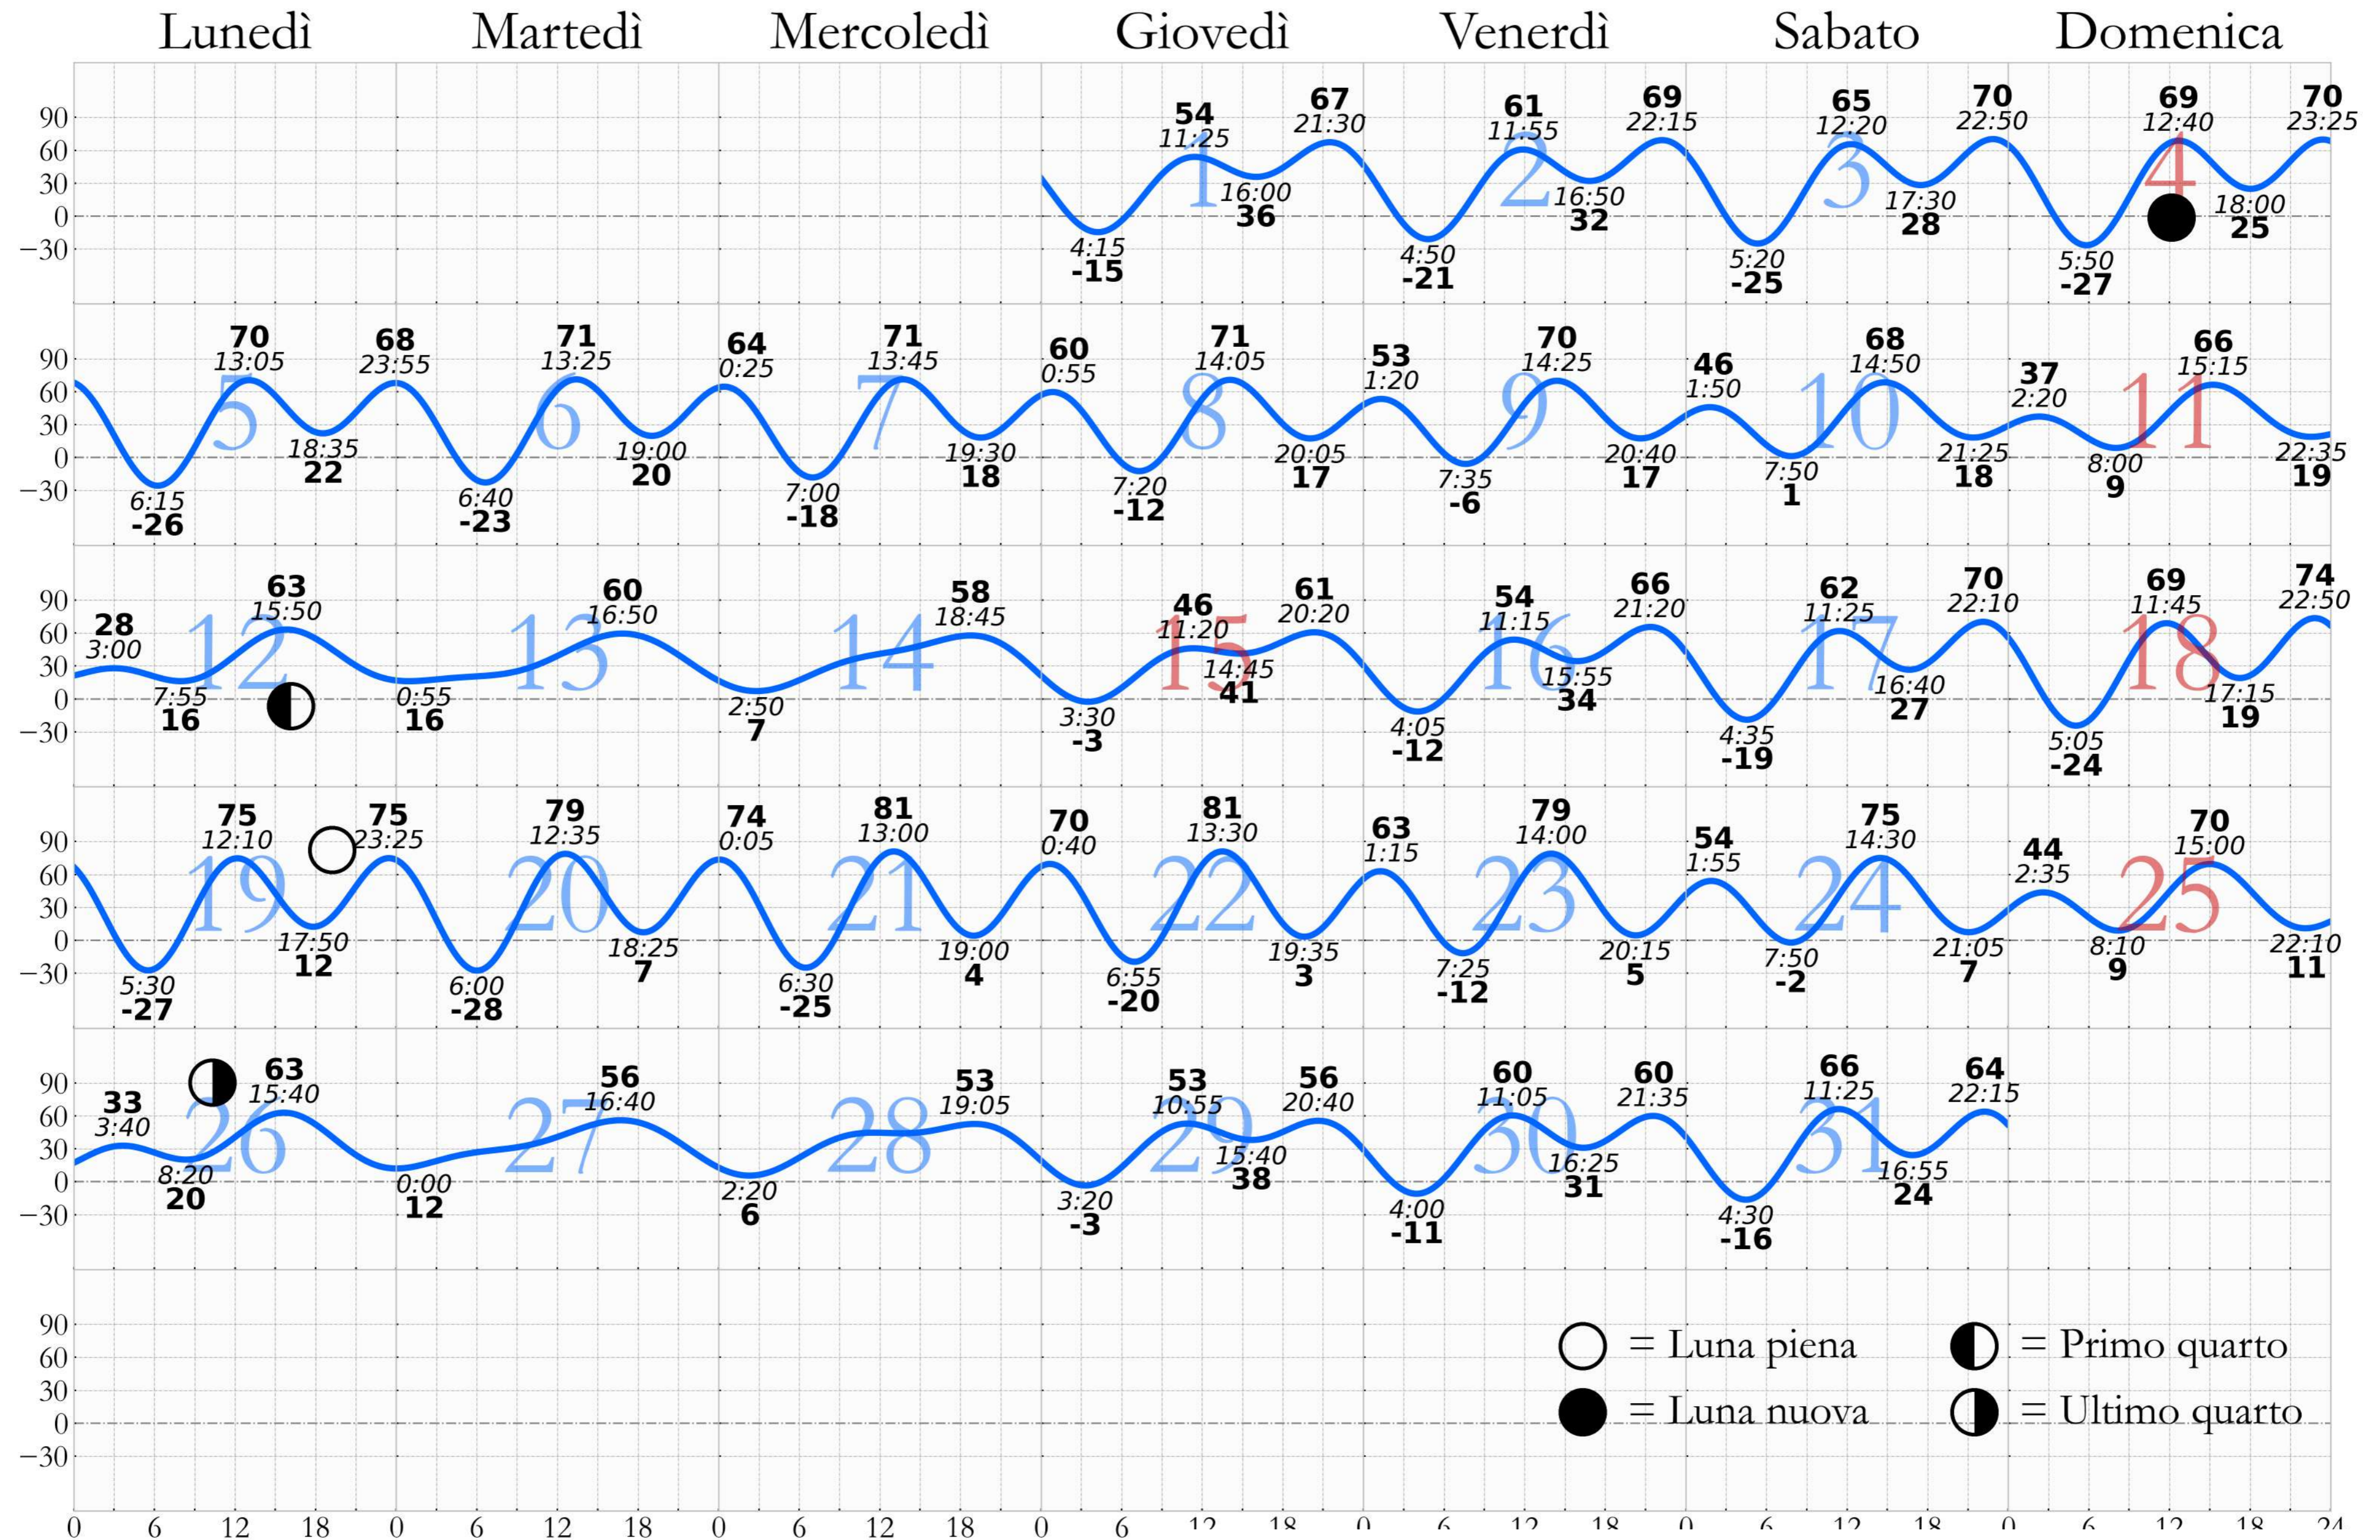

# MAREA ASTRONOMICA: Venezia - Punta Salute

# MAREA ASTRONOMICA: Venezia - Punta Salute

LUGLIO - 2024

Centro Previsioni e Segnalazioni Maree

# MAREA ASTRONOMICA: Venezia - Punta Salute

AGOSTO - 2024

Centro Previsioni e Segnalazioni Maree

# MAREA ASTRONOMICA: Venezia - Punta Salute

SETTEMBRE - 2024

Centro Previsioni e Segnalazioni Maree