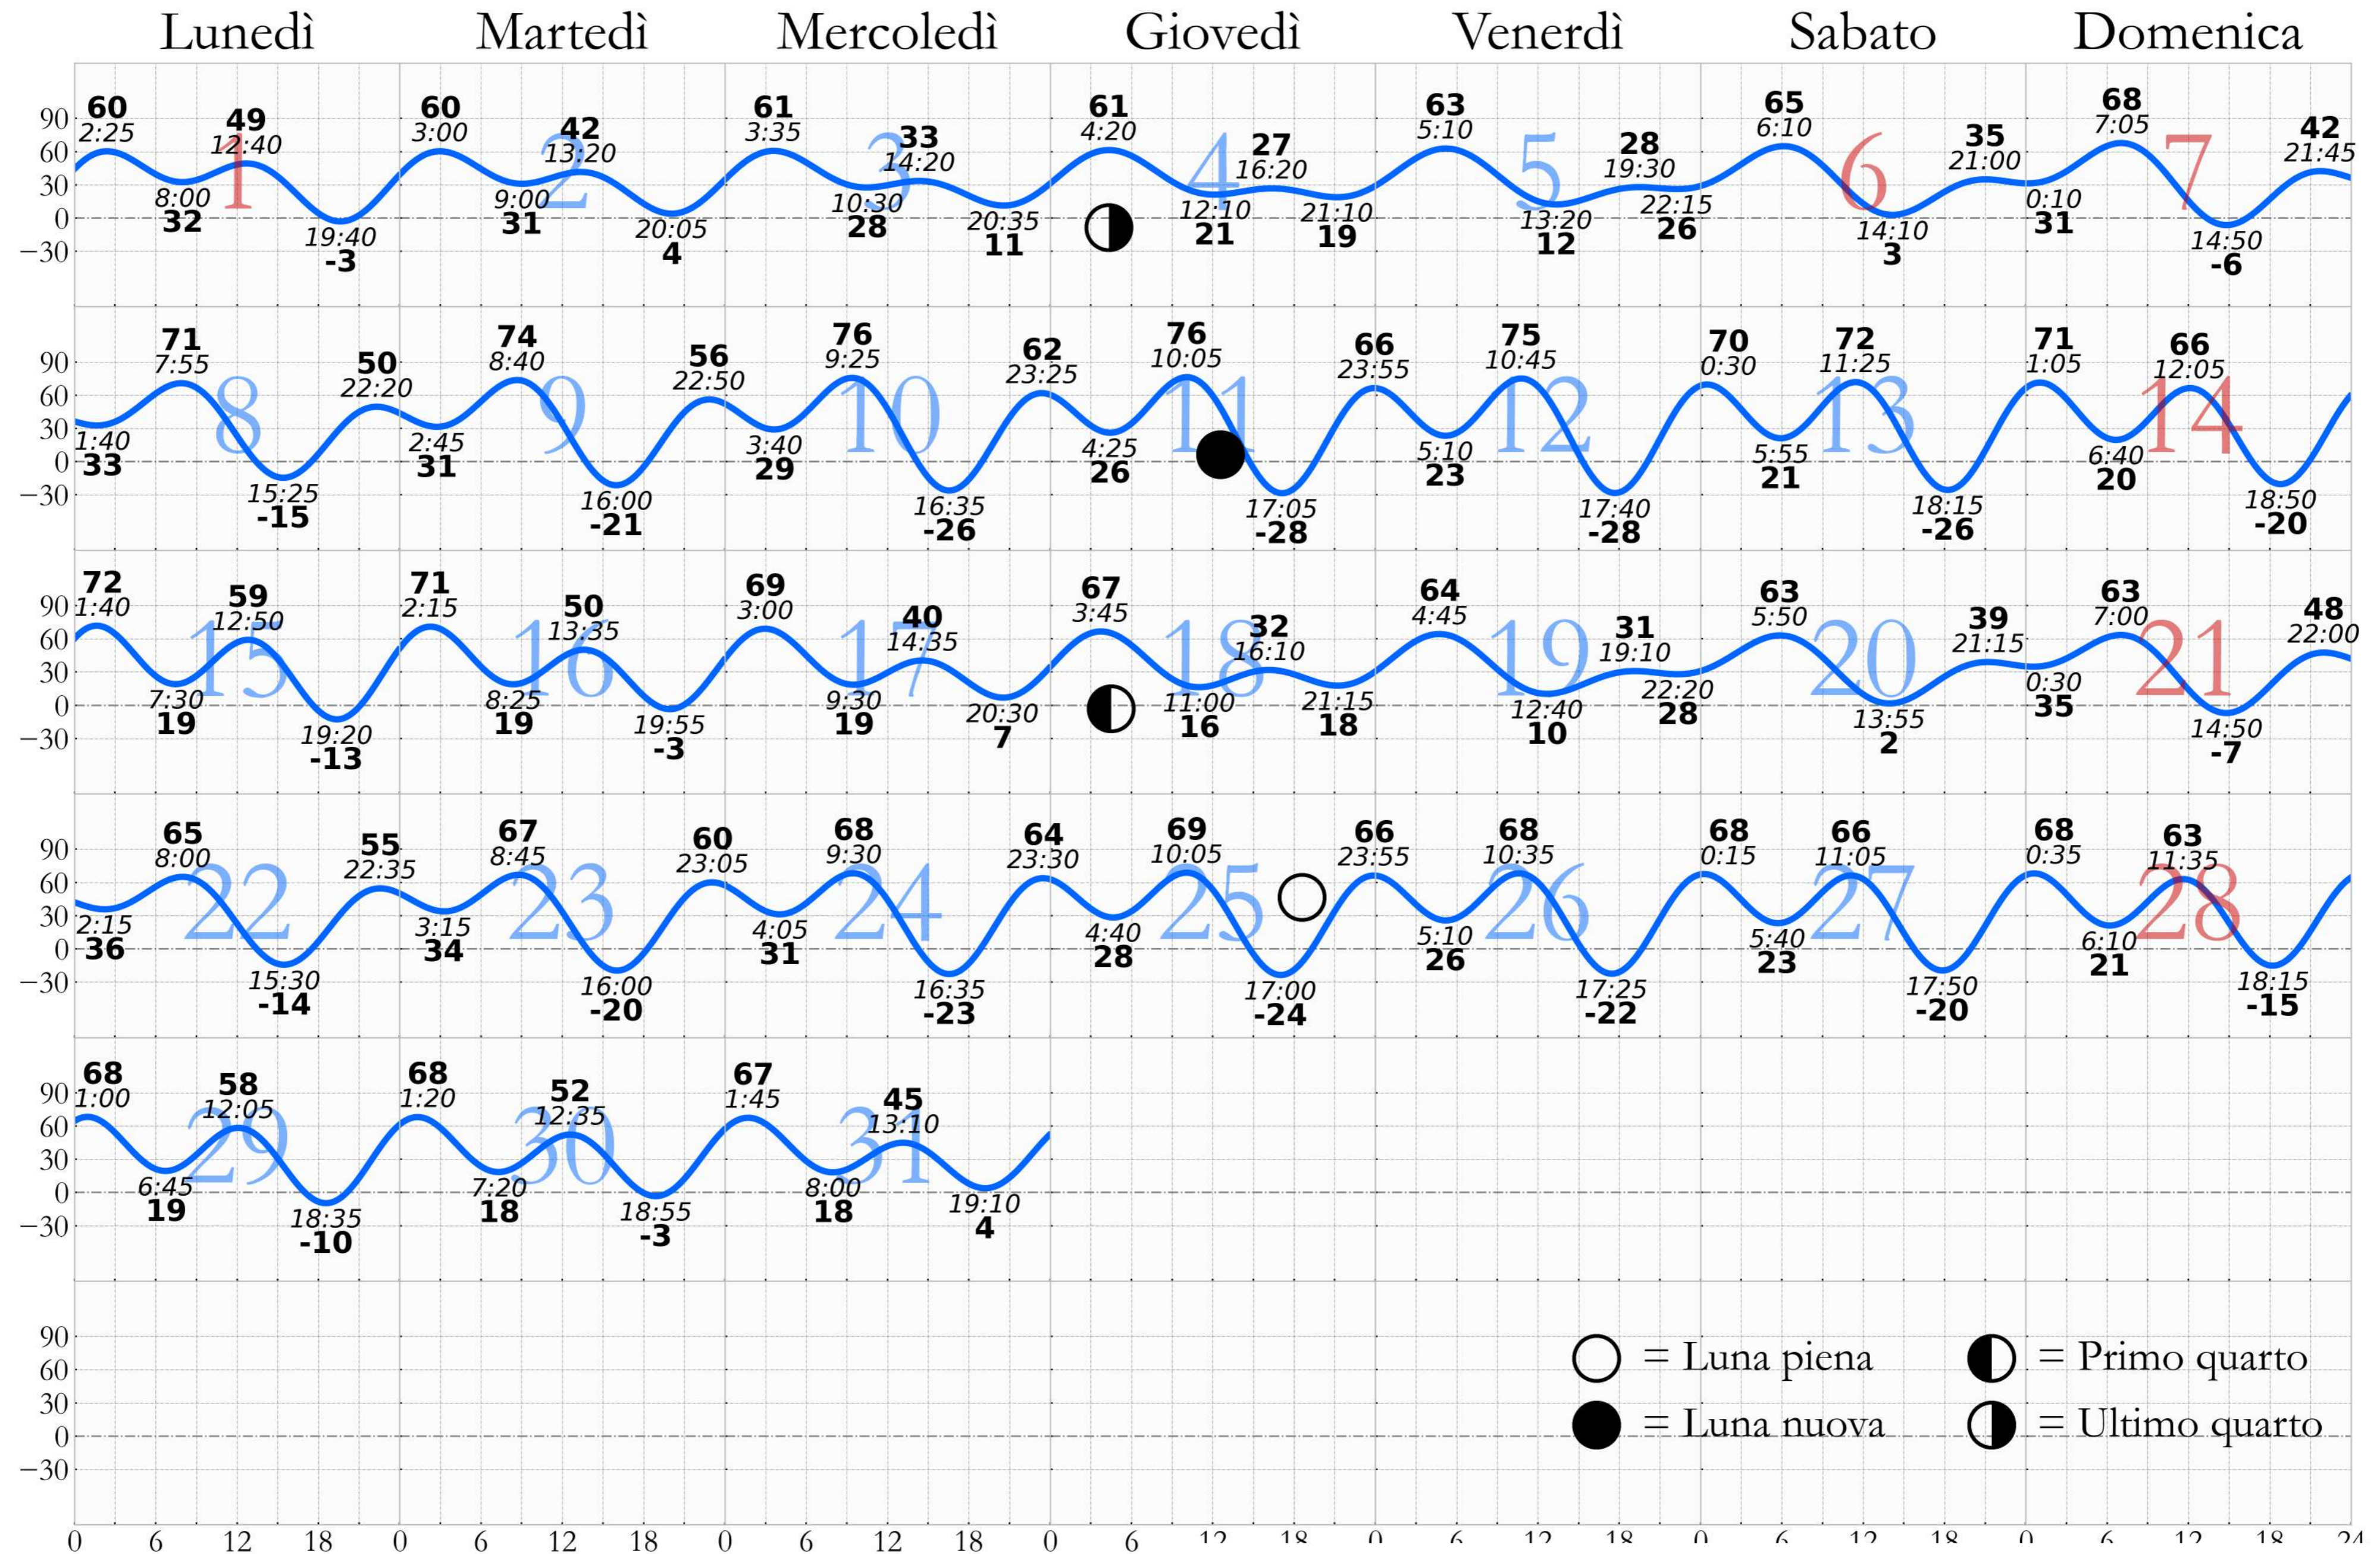

# MAREA ASTRONOMICA: Venezia - Punta Salute

○ = Luna piena      ● = Primo quarto  
 ● = Luna nuova      ◐ = Ultimo quarto

# MAREA ASTRONOMICA: Venezia - Punta Salute

FEBBRAIO - 2024

Centro Previsioni e Segnalazioni Maree

# MAREA ASTRONOMICA: Venezia - Punta Salute

MARZO - 2024

Centro Previsioni e Segnalazioni Maree

# MAREA ASTRONOMICA: Venezia - Punta Salute

○ = Luna piena      ● = Primo quarto  
 ● = Luna nuova      ● = Ultimo quarto