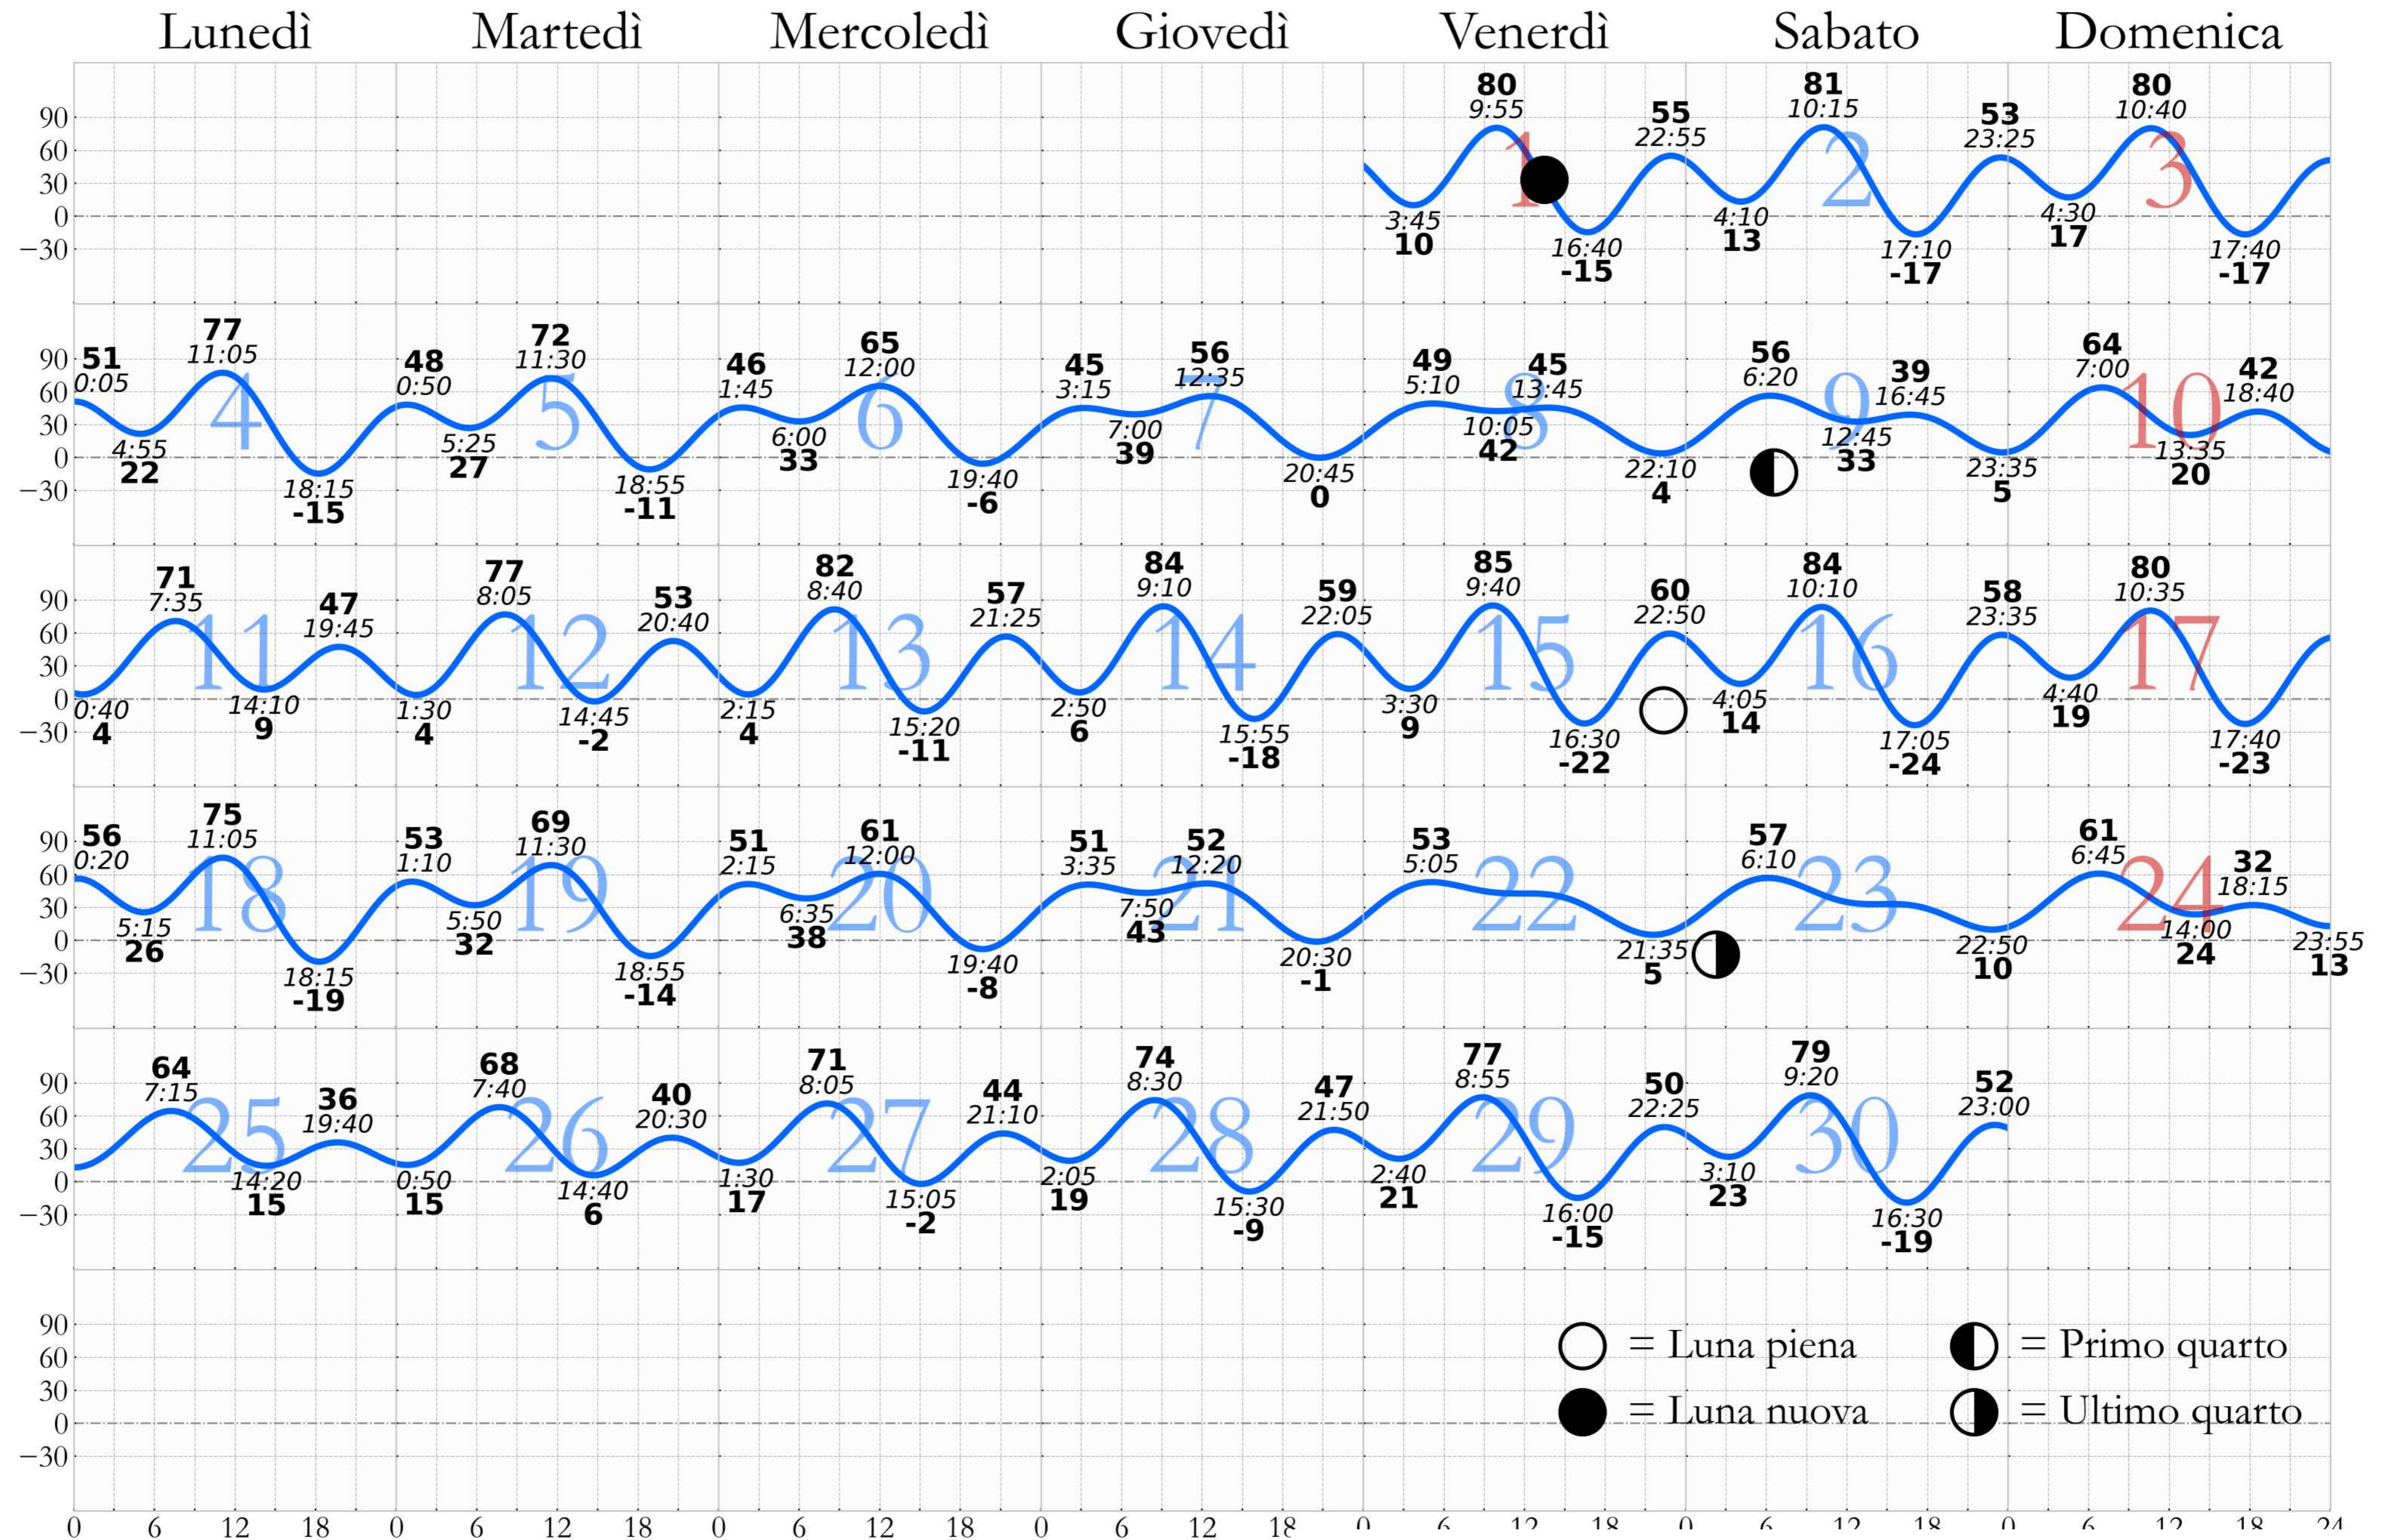

MAREA ASTRONOMICA: Venezia - Punta Salute

○ = Luna piena   ● = Primo quarto
● = Luna nuova   ◐ = Ultimo quarto

NOVEMBRE - 2024

Centro Previsioni e Segnalazioni Maree