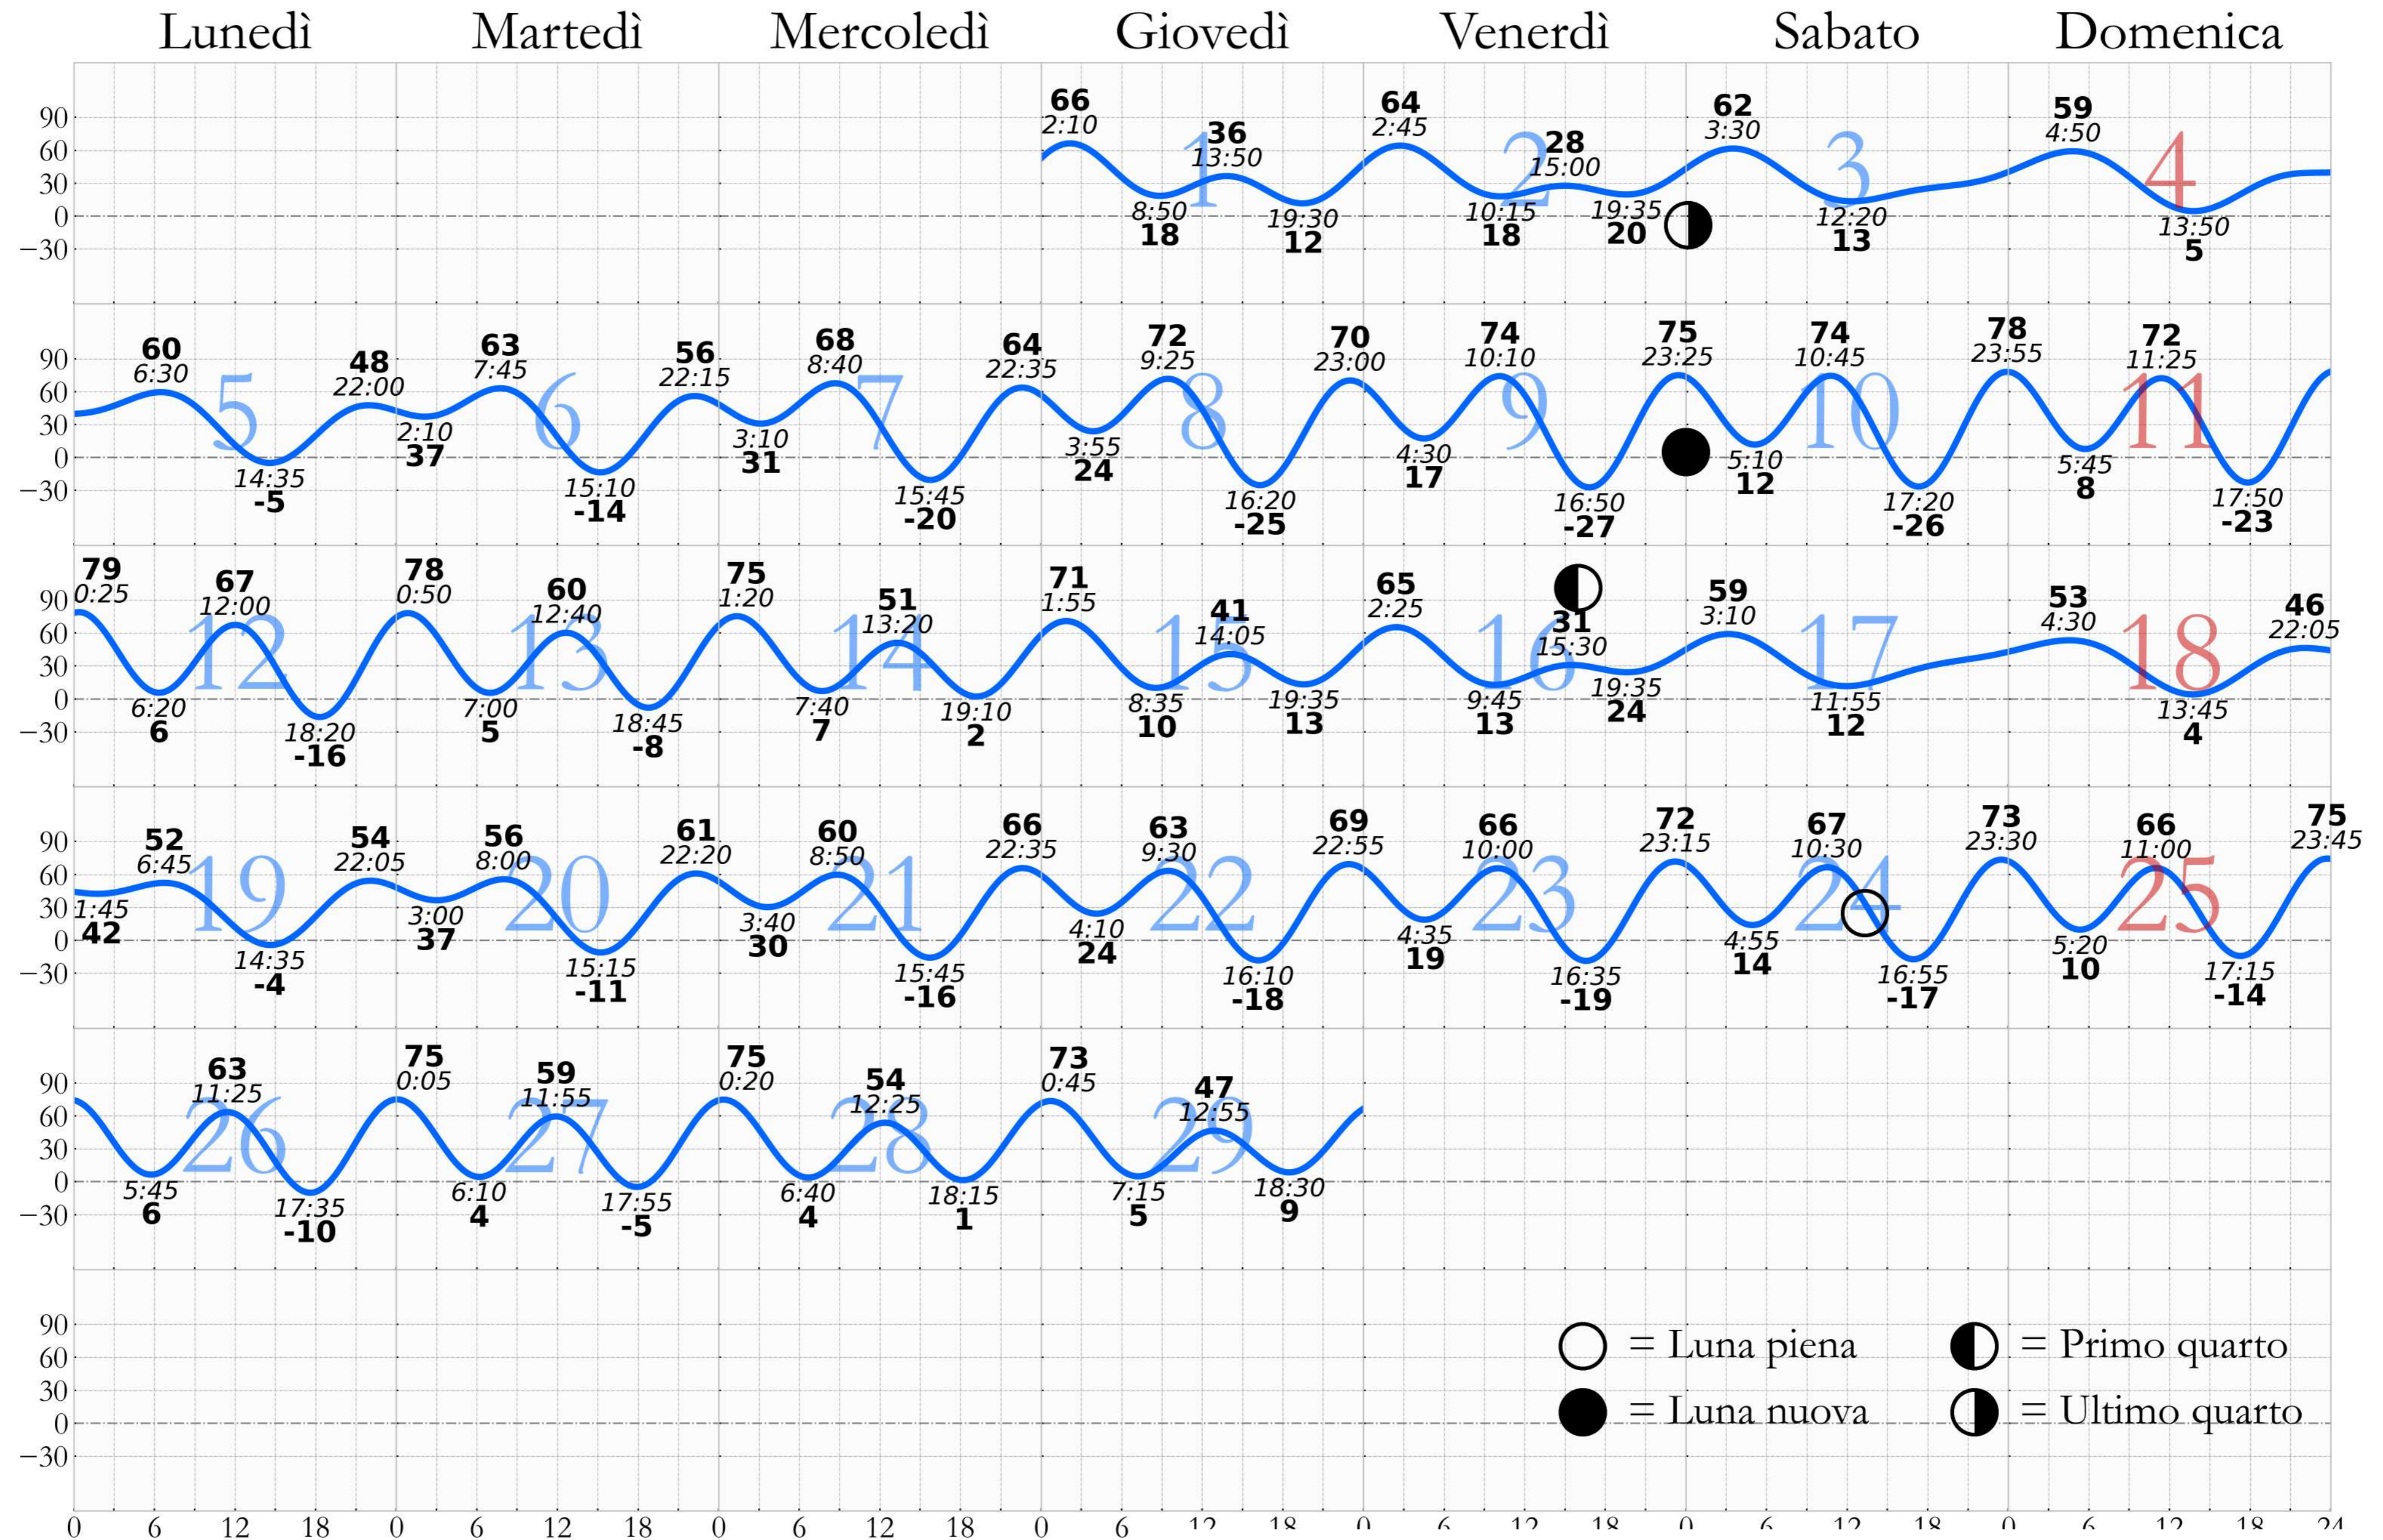

# MAREA ASTRONOMICA: Venezia - Punta Salute

○ = Luna piena      ● = Primo quarto  
 ● = Luna nuova      ◐ = Ultimo quarto

# MAREA ASTRONOMICA: Venezia - Punta Salute

FEBBRAIO - 2024

Centro Previsioni e Segnalazioni Maree

# MAREA ASTRONOMICA: Venezia - Punta Salute

MARZO - 2024

Centro Previsioni e Segnalazioni Maree

# MAREA ASTRONOMICA: Venezia - Punta Salute

○ = Luna piena      ● = Primo quarto  
 ● = Luna nuova      ● = Ultimo quarto