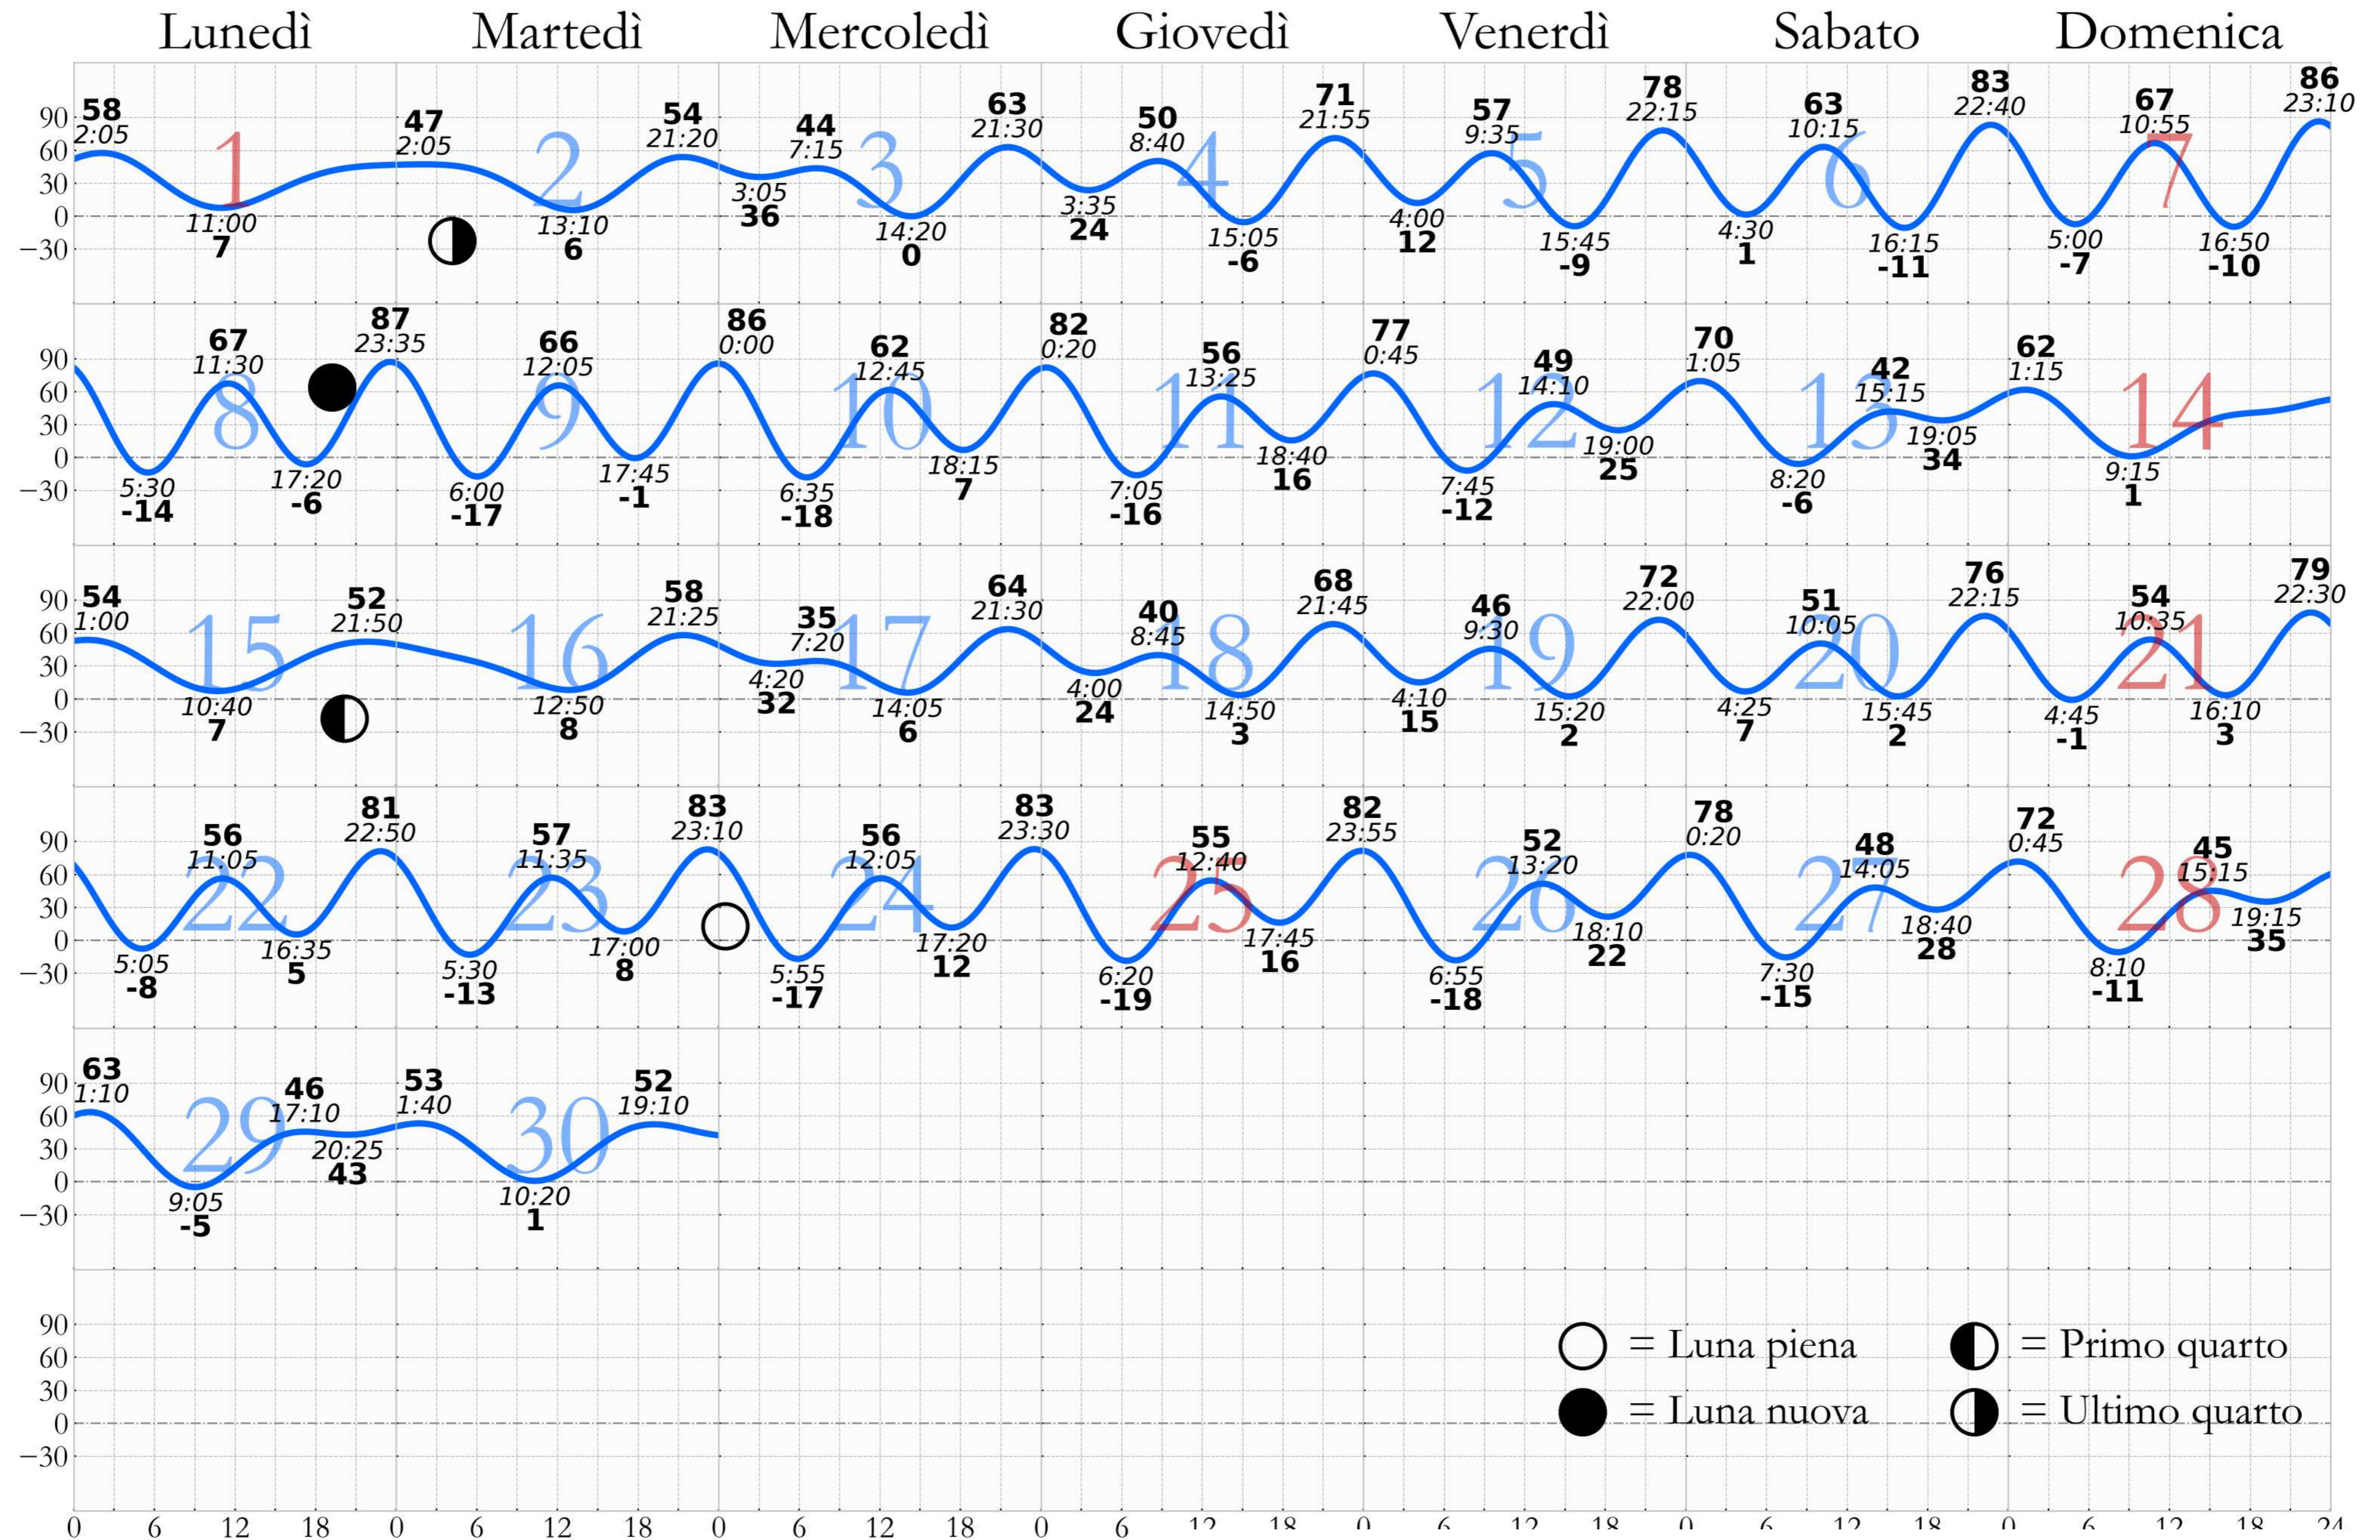

# MAREA ASTRONOMICA: Venezia - Punta Salute

FEBBRAIO - 2024

Centro Previsioni e Segnalazioni Maree

# MAREA ASTRONOMICA: Venezia - Punta Salute

MARZO - 2024

Centro Previsioni e Segnalazioni Maree

# MAREA ASTRONOMICA: Venezia - Punta Salute

○ = Luna piena      ● = Primo quarto  
 ● = Luna nuova      ● = Ultimo quarto

# MAREA ASTRONOMICA: Venezia - Punta Salute