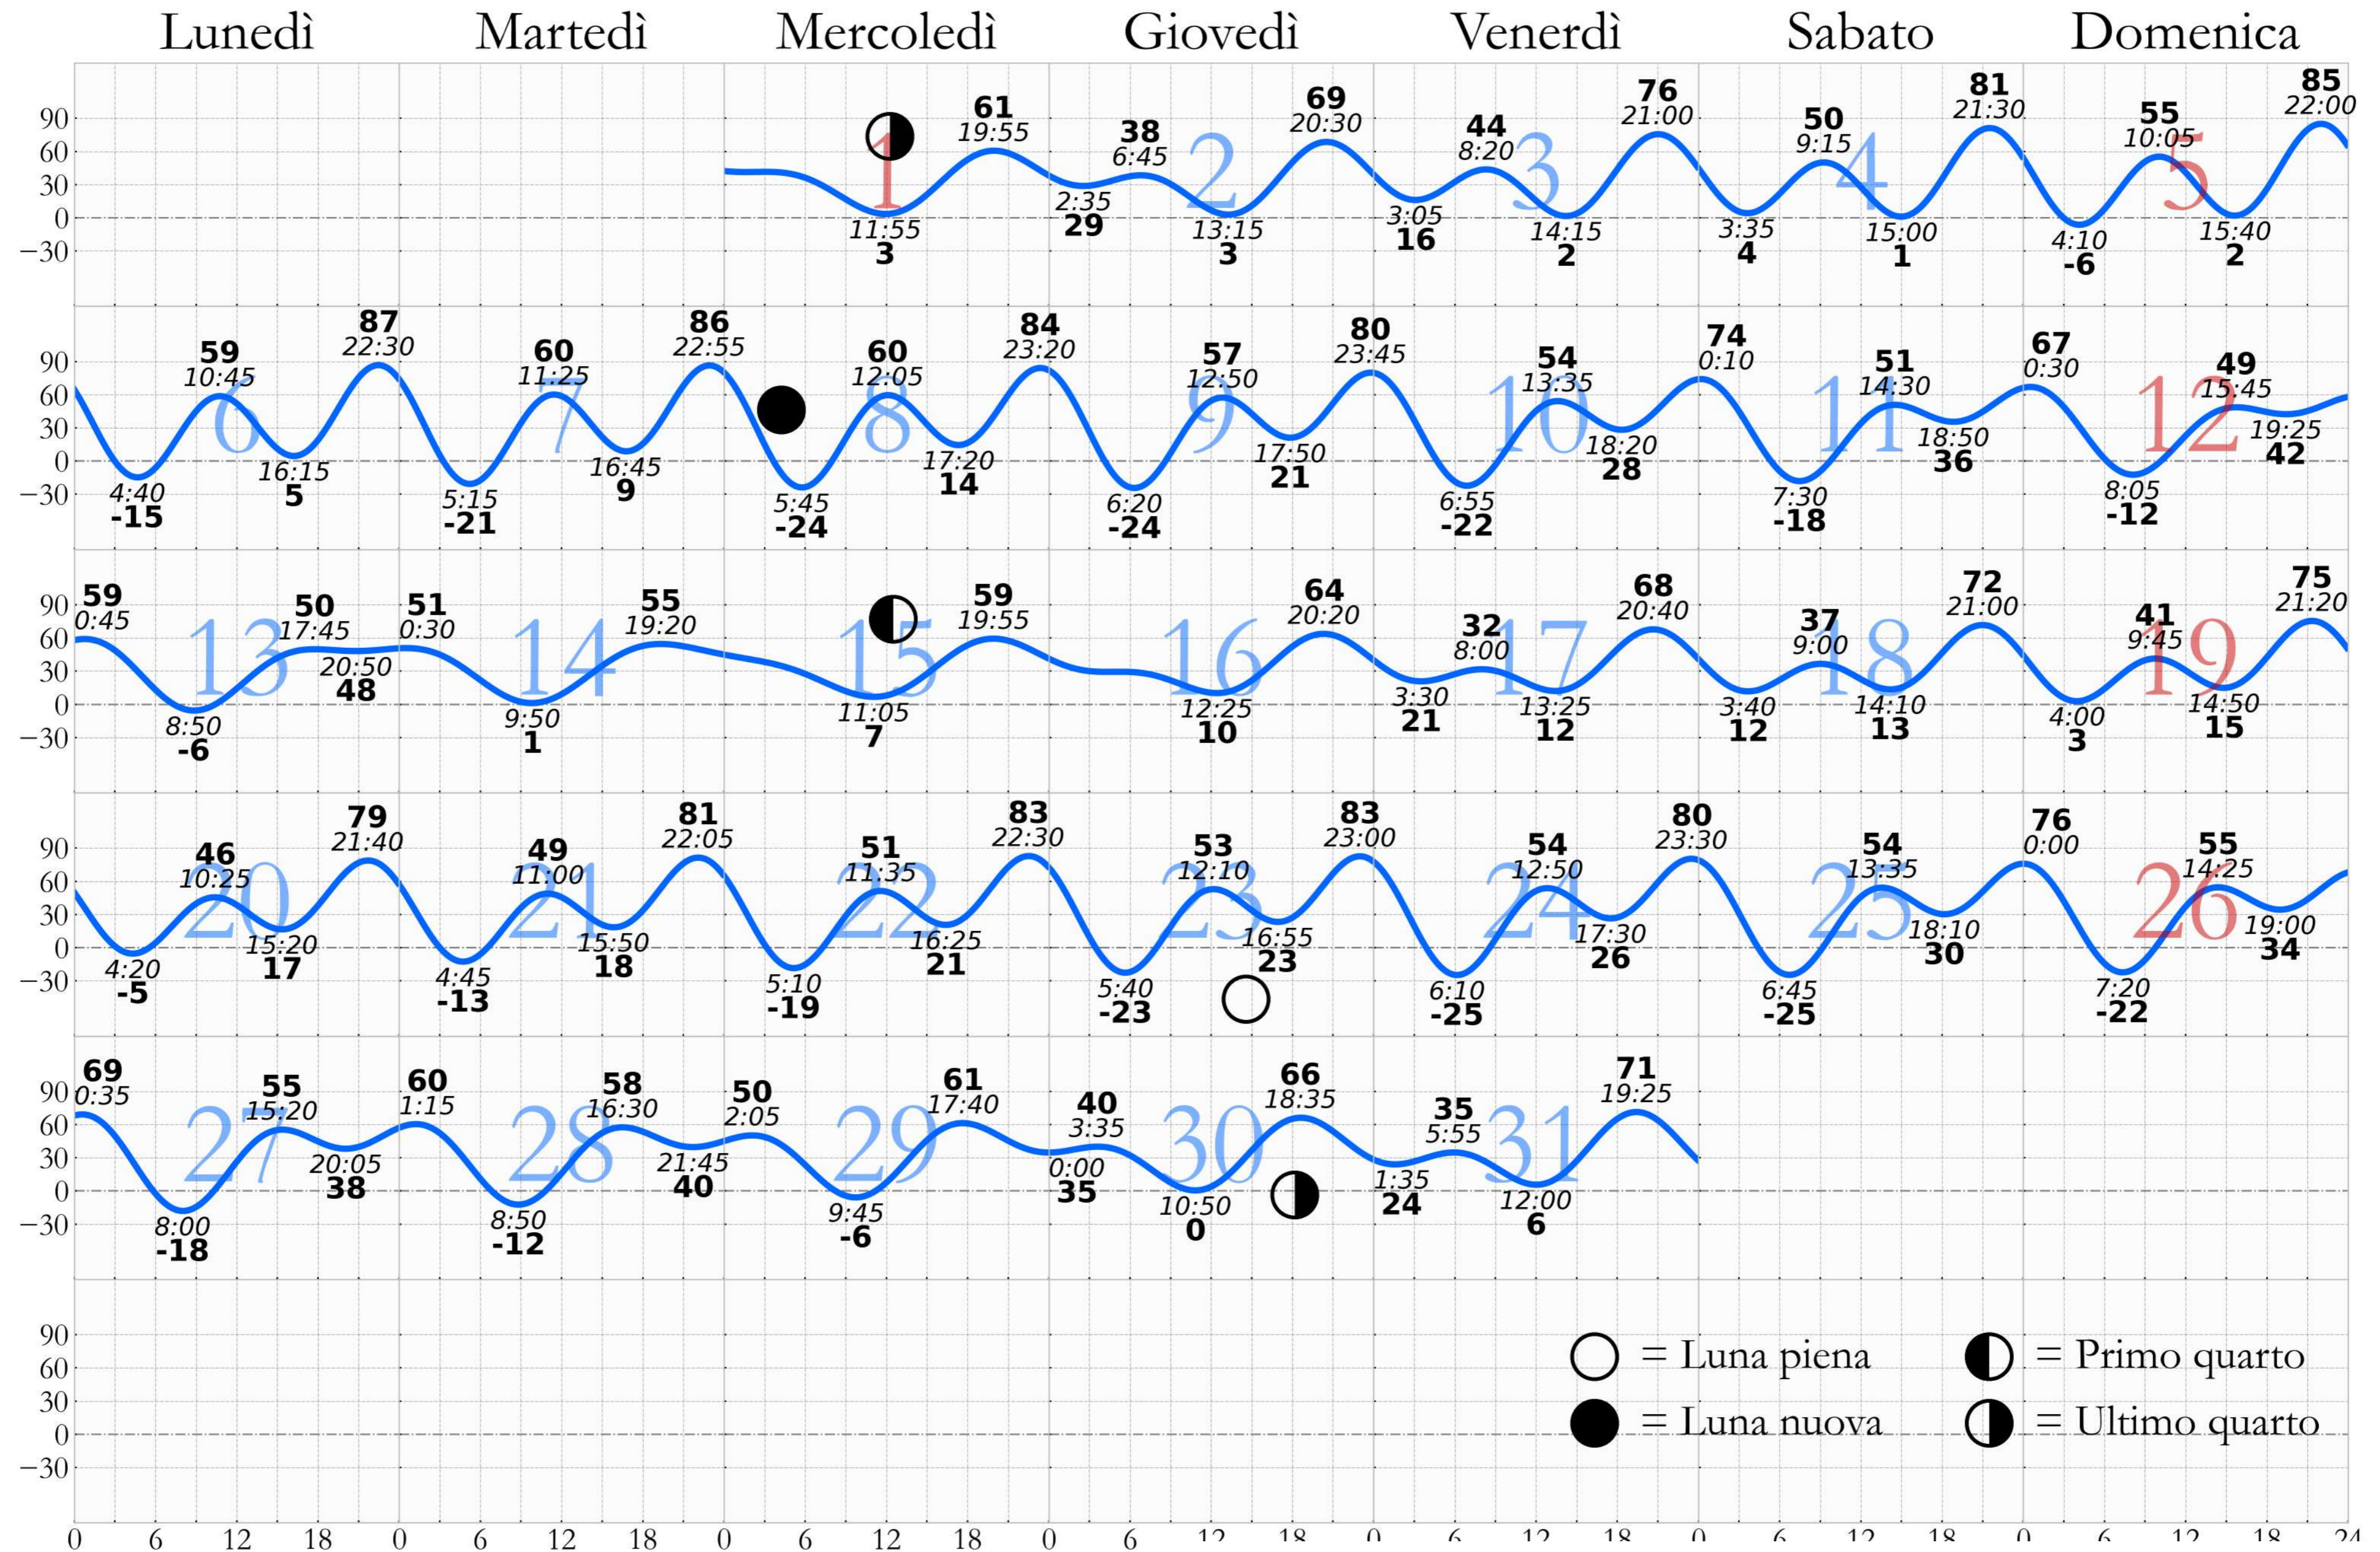

# MAREA ASTRONOMICA: Venezia - Punta Salute

FEBBRAIO - 2024

Centro Previsioni e Segnalazioni Maree

# MAREA ASTRONOMICA: Venezia - Punta Salute

MARZO - 2024

Centro Previsioni e Segnalazioni Maree

# MAREA ASTRONOMICA: Venezia - Punta Salute

○ = Luna piena      ● = Primo quarto  
 ● = Luna nuova      ● = Ultimo quarto

# MAREA ASTRONOMICA: Venezia - Punta Salute