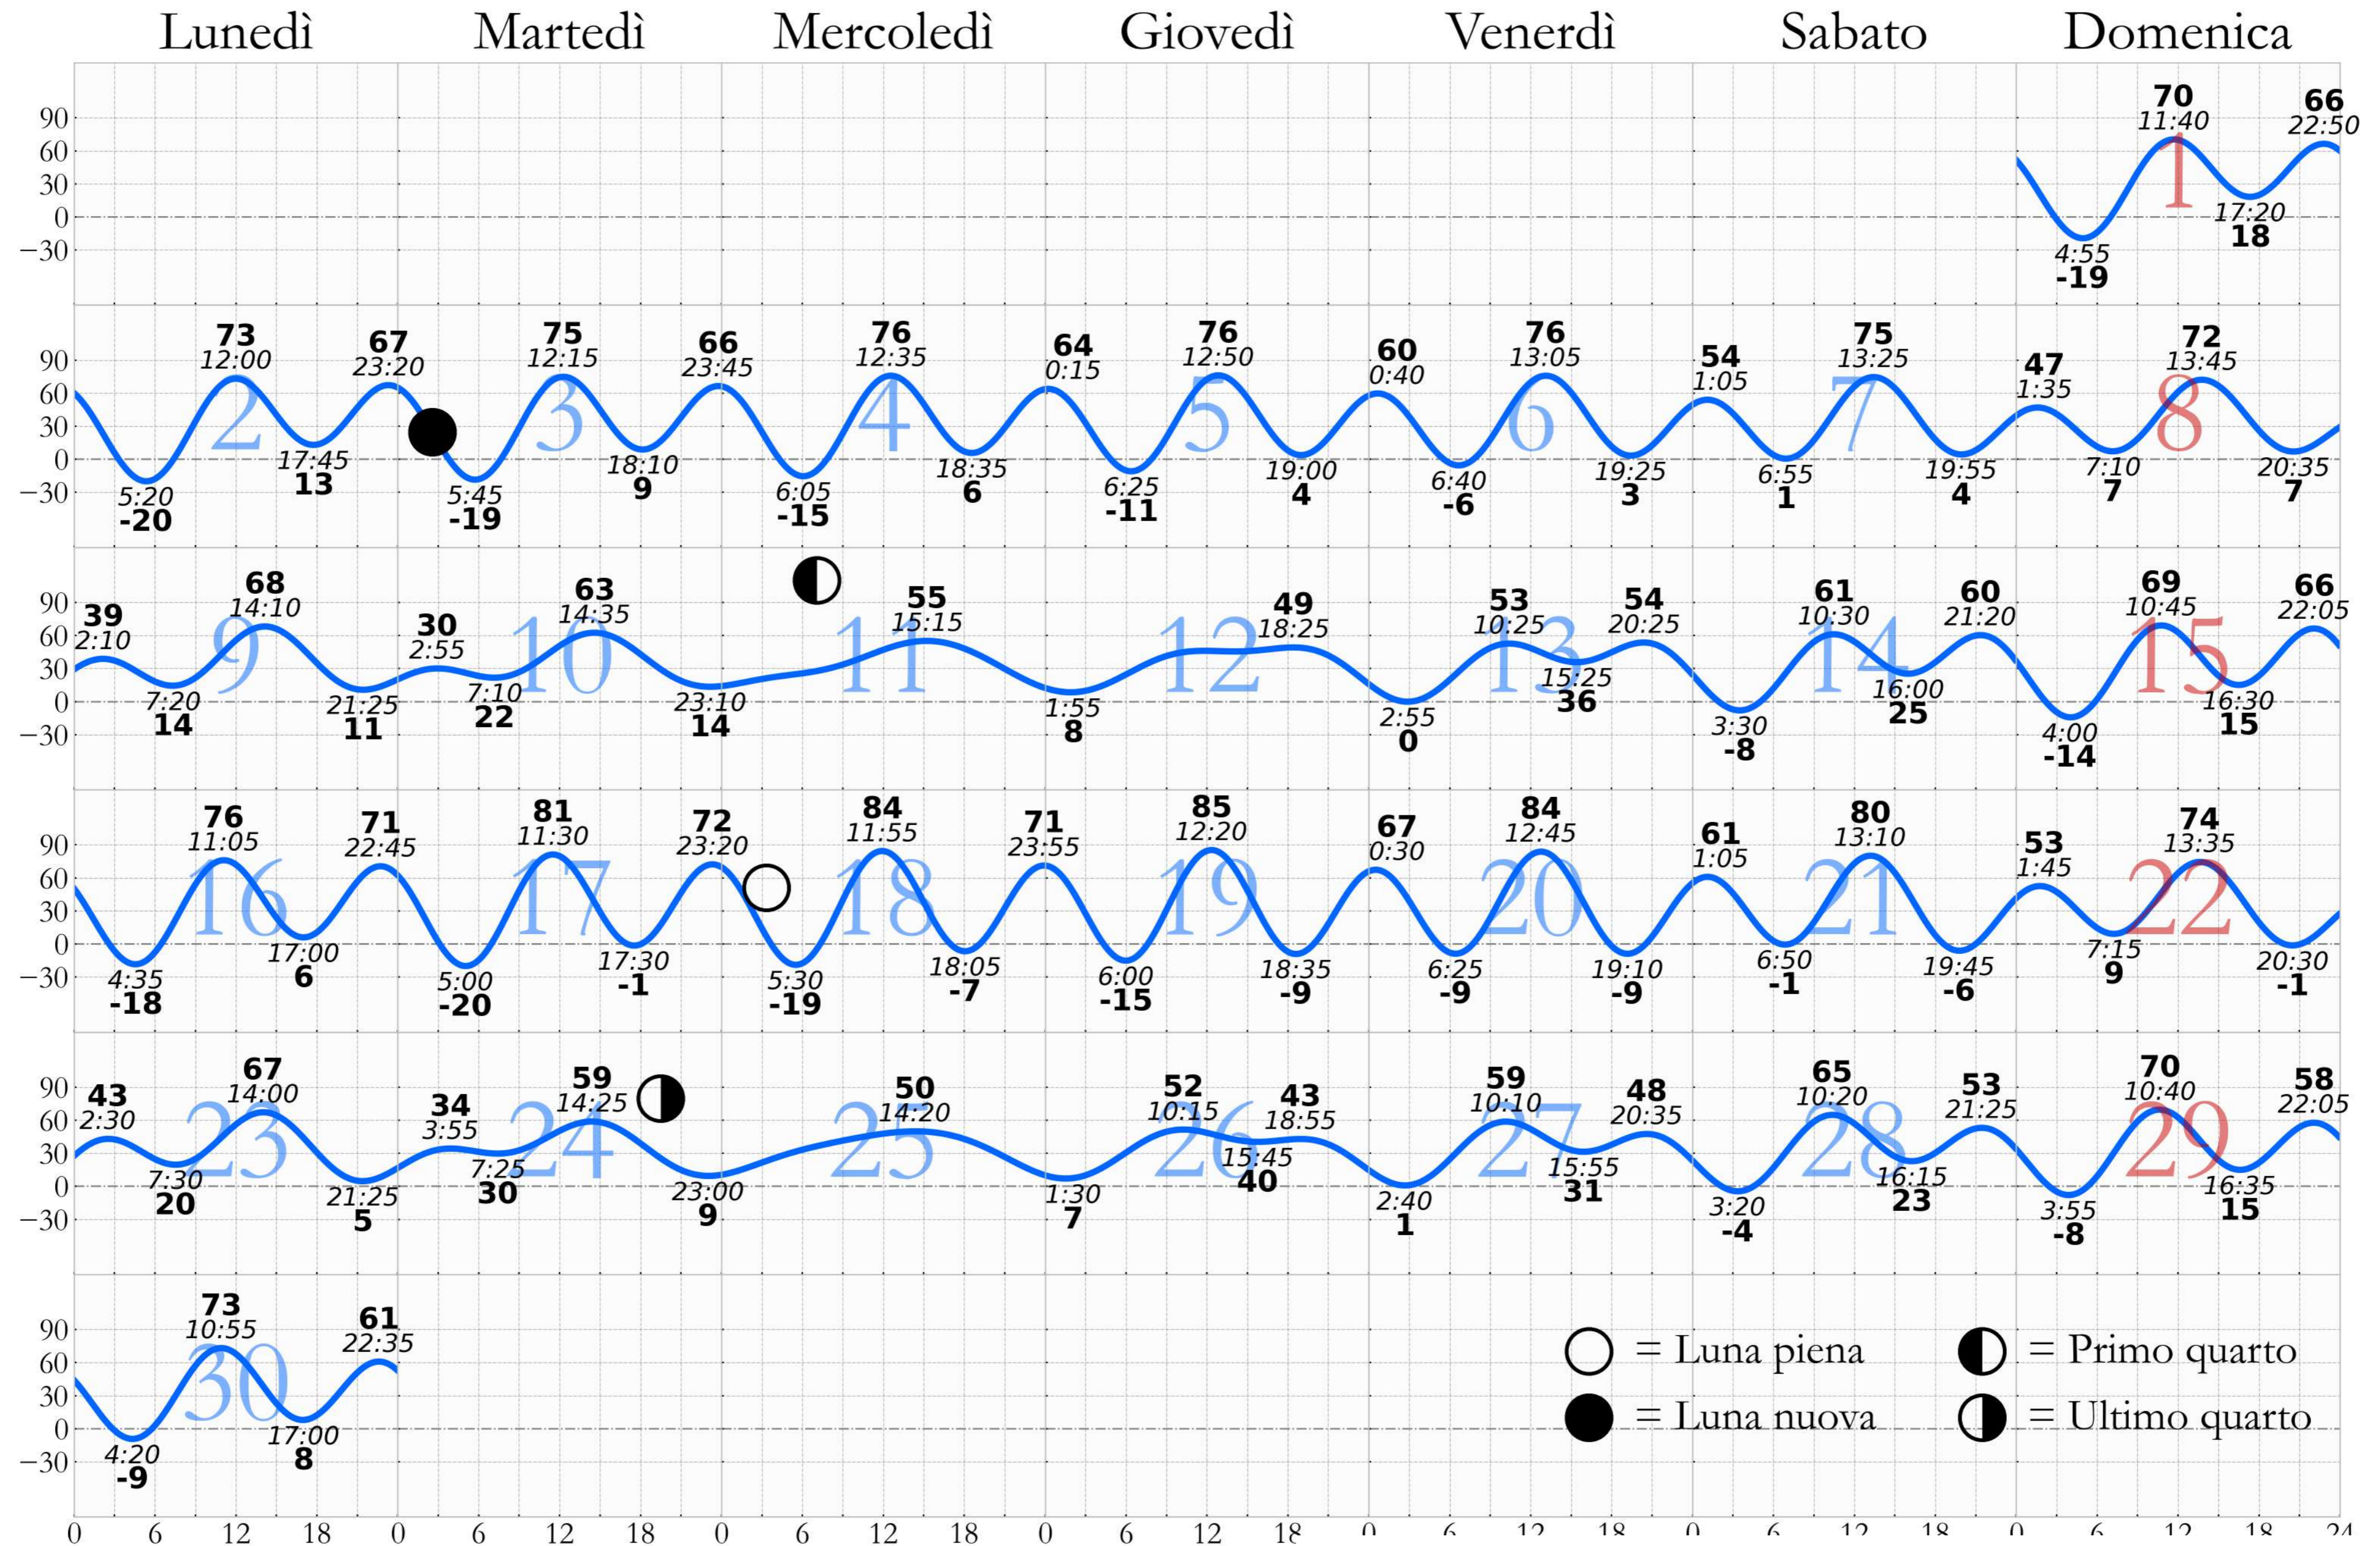

# MAREA ASTRONOMICA: Venezia - Punta Salute

LUGLIO - 2024

Centro Previsioni e Segnalazioni Maree

# MAREA ASTRONOMICA: Venezia - Punta Salute

AGOSTO - 2024

Centro Previsioni e Segnalazioni Maree

# MAREA ASTRONOMICA: Venezia - Punta Salute

SETTEMBRE - 2024

Centro Previsioni e Segnalazioni Maree

# MAREA ASTRONOMICA: Venezia - Punta Salute