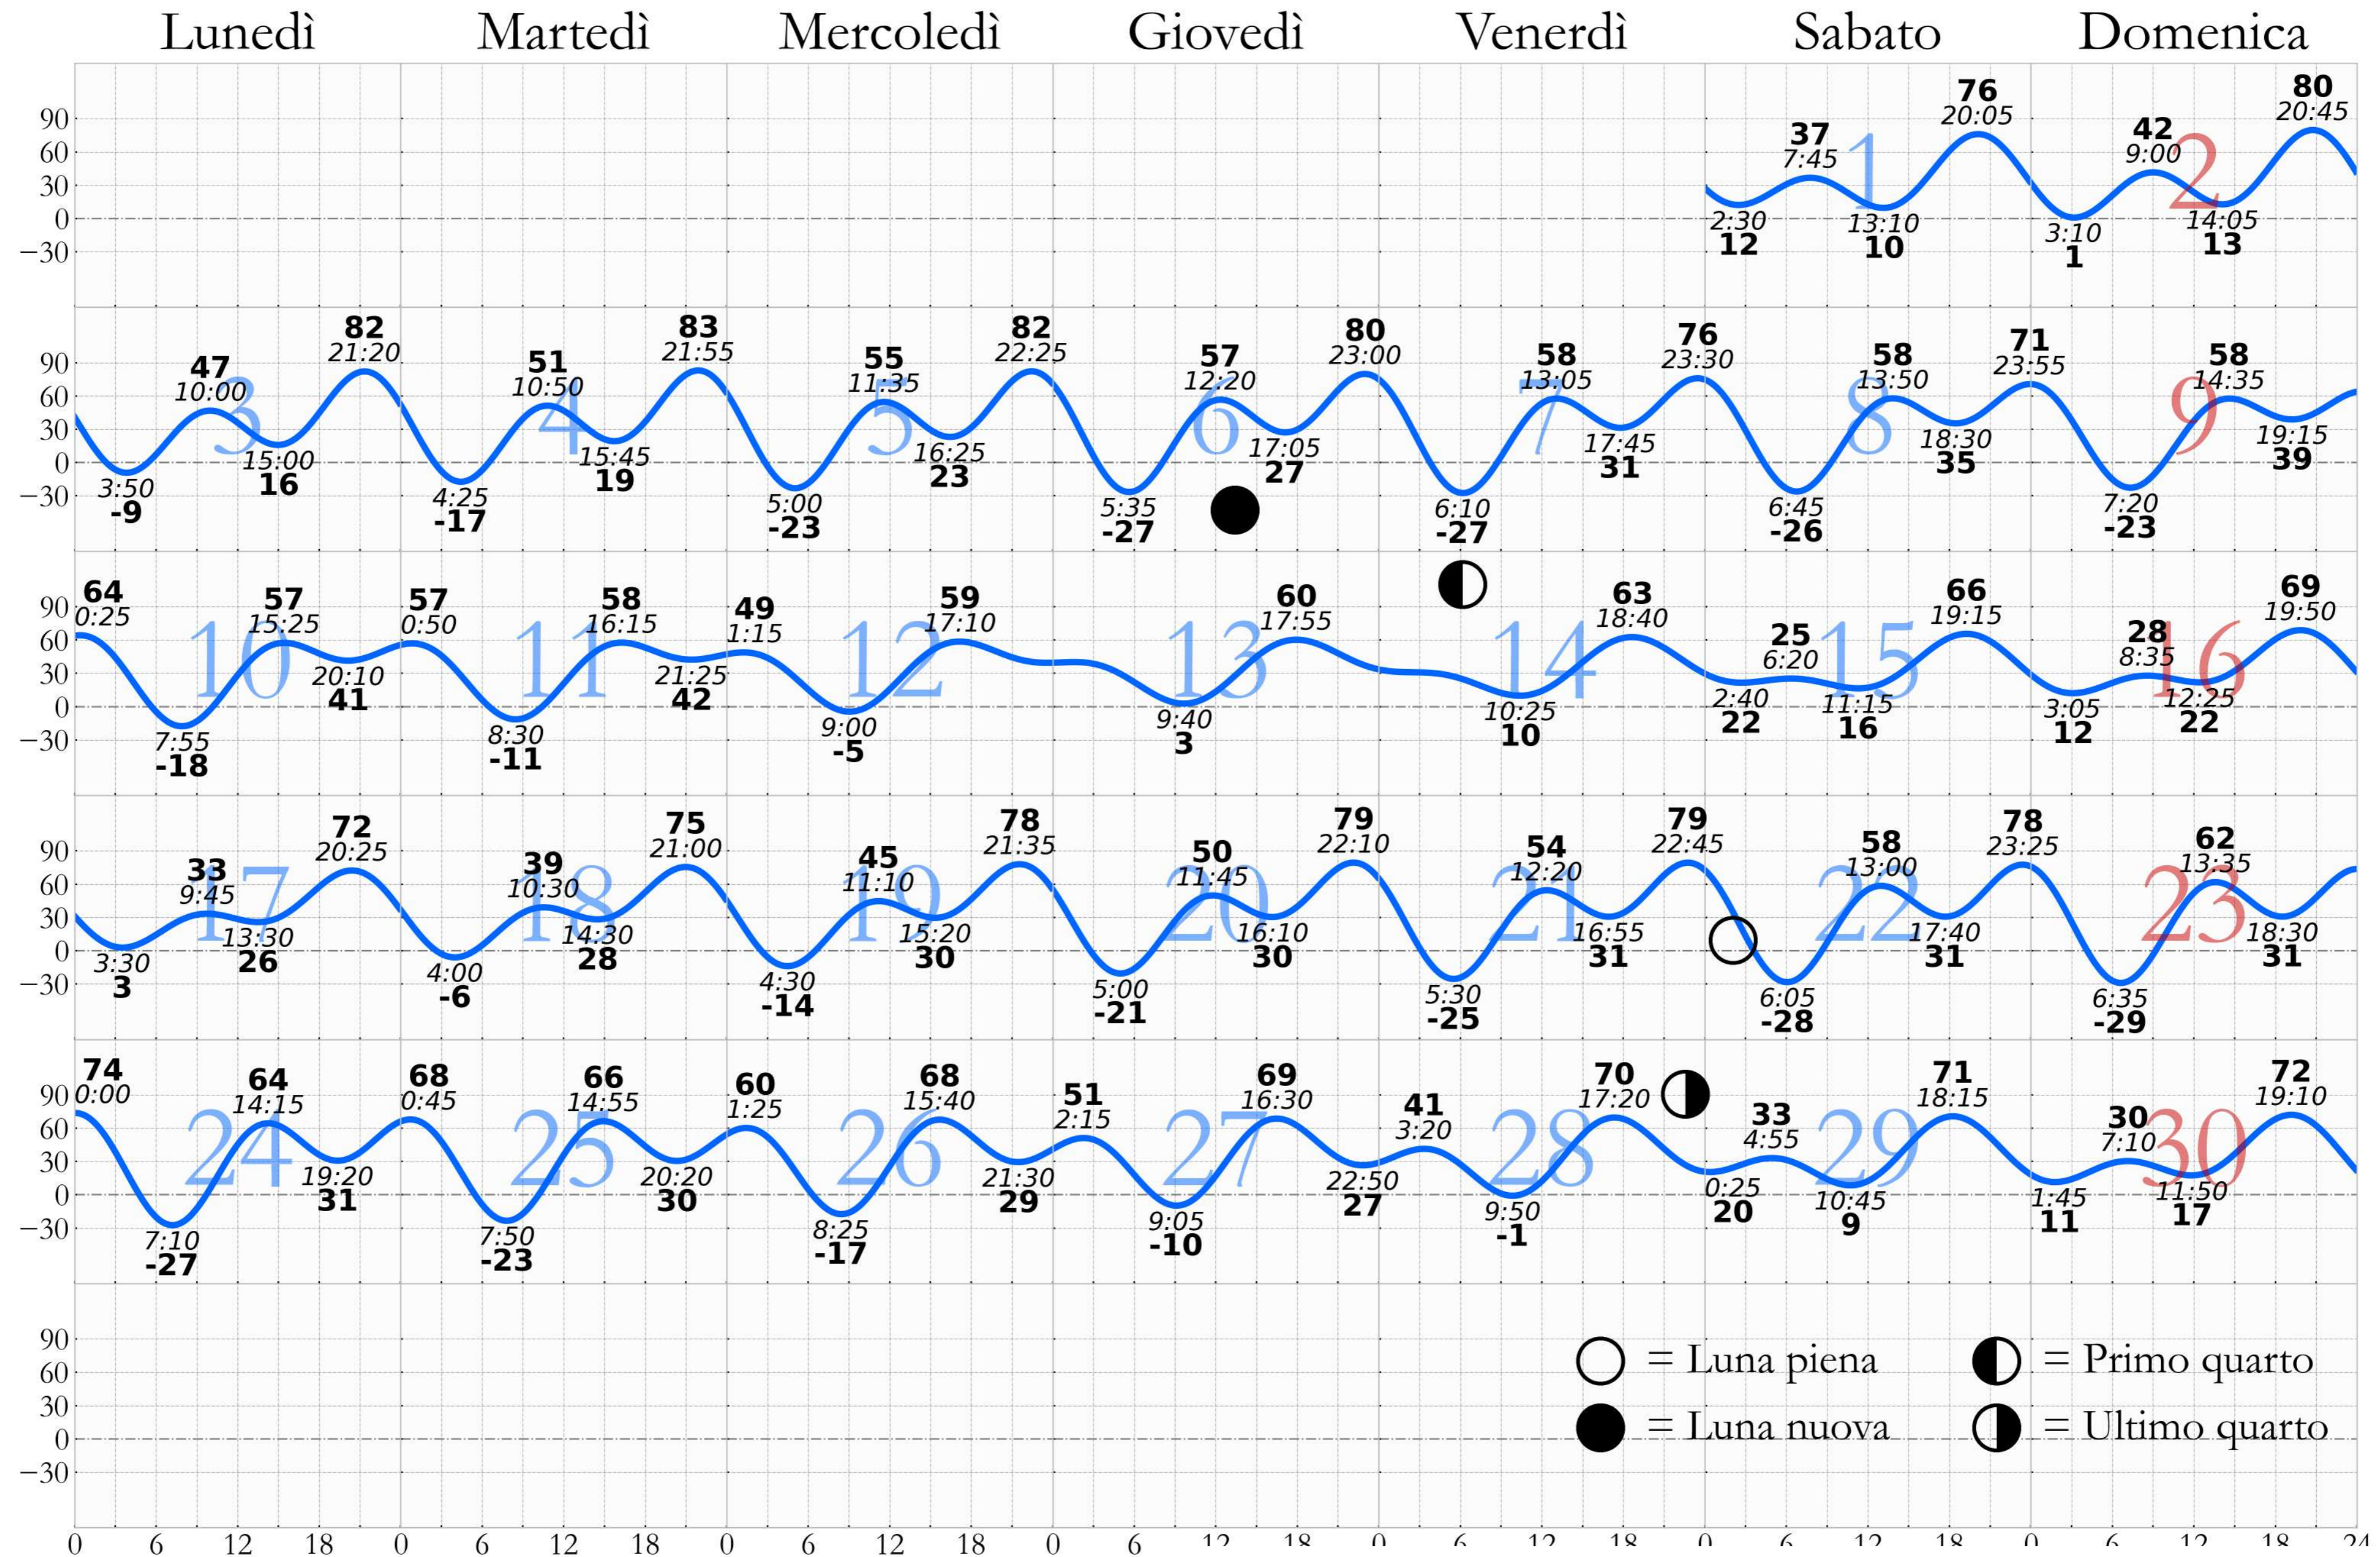

# MAREA ASTRONOMICA: Venezia - Punta Salute

MARZO - 2024

Centro Previsioni e Segnalazioni Maree

# MAREA ASTRONOMICA: Venezia - Punta Salute

○ = Luna piena      ● = Primo quarto  
 ● = Luna nuova      ● = Ultimo quarto

# MAREA ASTRONOMICA: Venezia - Punta Salute