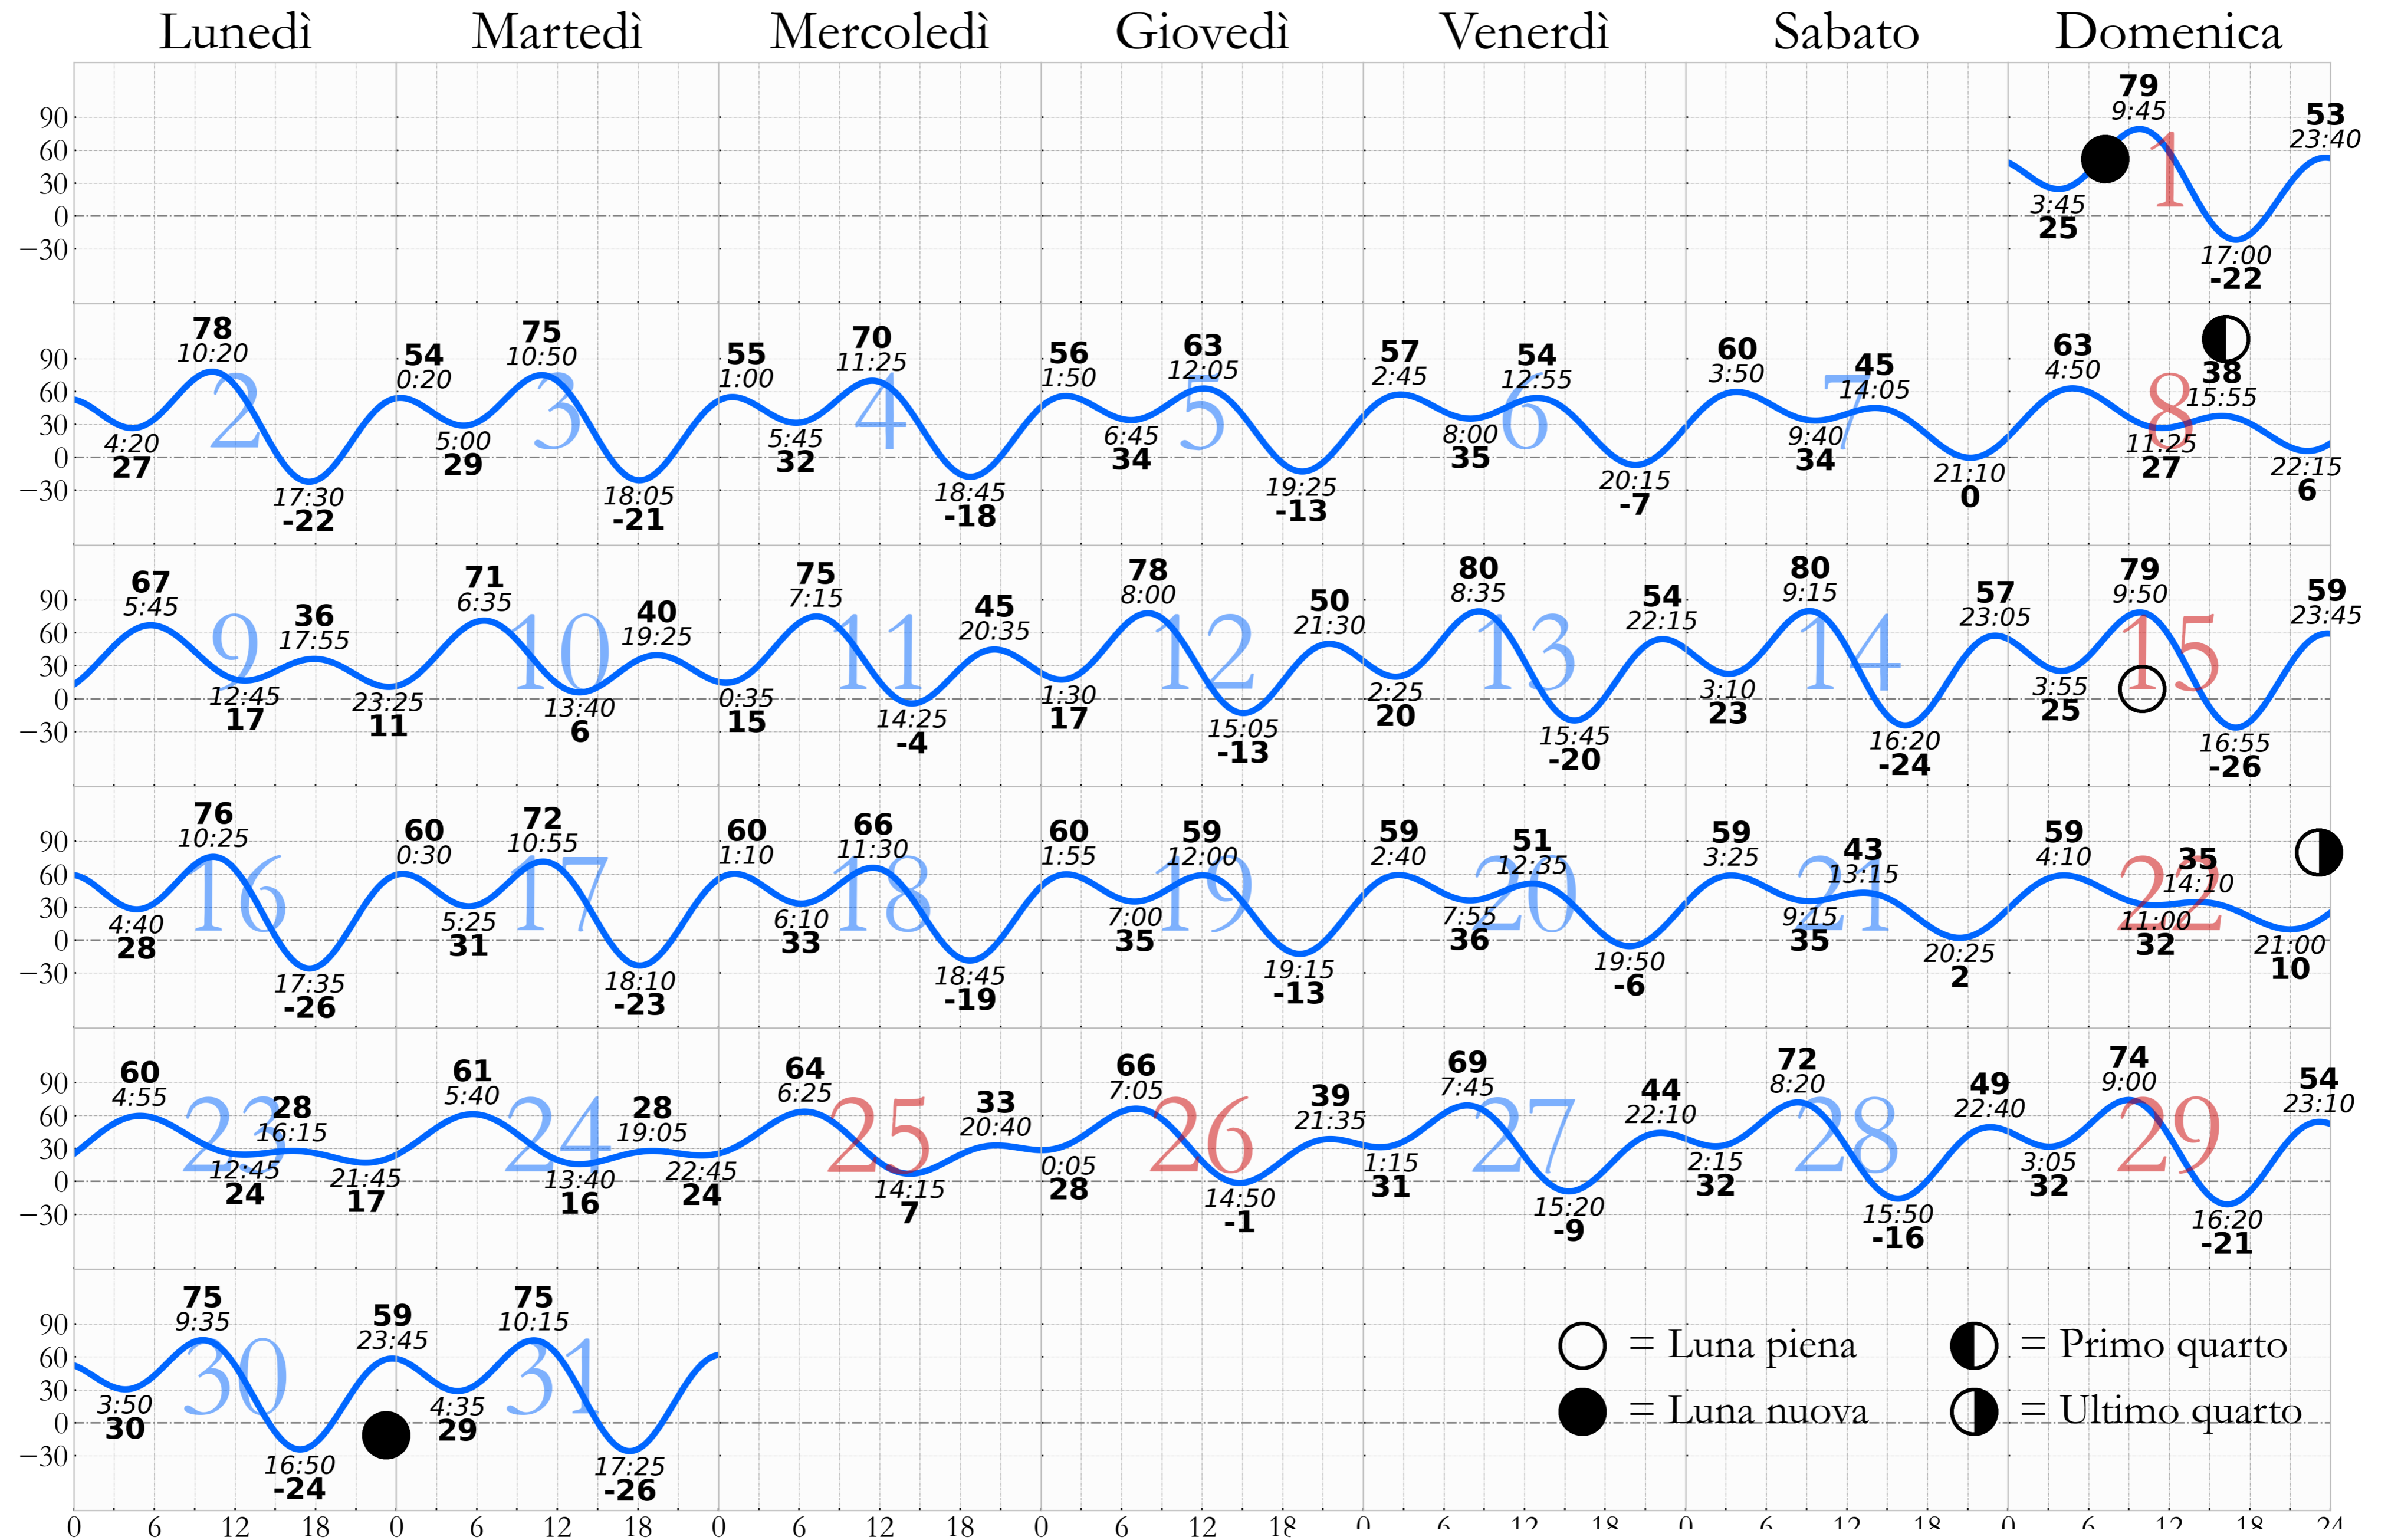

# MAREA ASTRONOMICA: Venezia - Punta Salute

○ = Luna piena      ● = Primo quarto  
 ● = Luna nuova      ◐ = Ultimo quarto

DICEMBRE - 2024

Centro Previsioni e Segnalazioni Maree