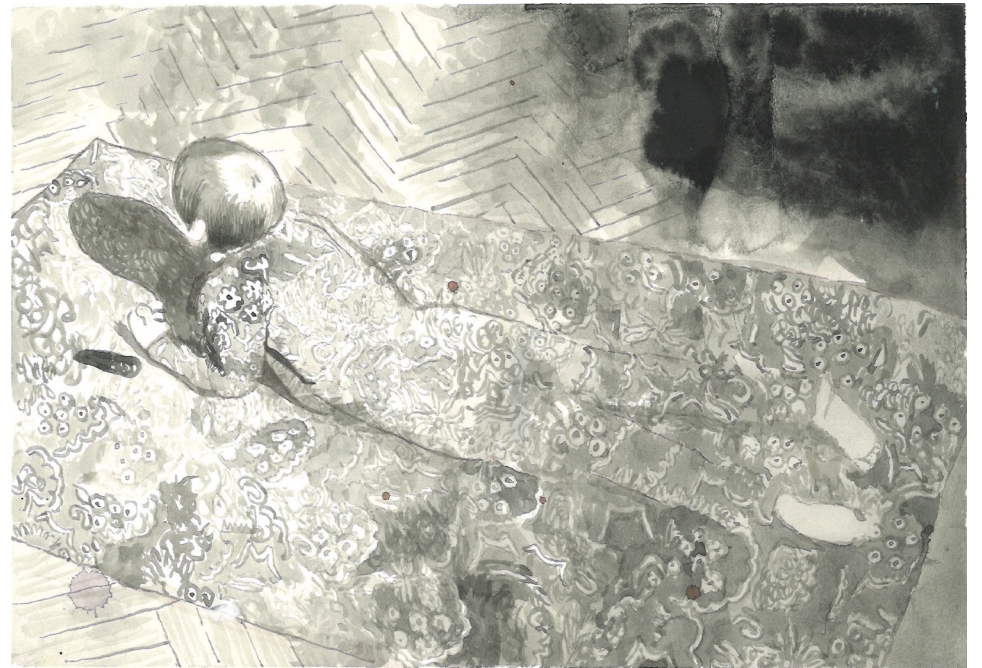

*Notti di Talide*, Tecnica mista su carta intelata, 205x200cm, 2023

*Rubina*, Acquerello su carta applicata su tavola, 13x10,5cm, 2023

*Amaranto*, Tecnica mista su carta, 45x45cm, 2023

*Piper*, dittico, Acquerello e Inchiostro su carta, 16x23cm cad., 2024;

*Piper*, Dittico, Tecnica mista su carta applicata su tavola, 30x21cm, 2024

*Dall'archivio dei disegni, Acquerello su carta, 21x13cm cad., 2024*

*Senza titolo*, Tecnica mista su carta, 200x240cm, 2024

*Dall'archivio dei disegni, Acquerello su carta, 21x13cm cad., 2024*

*Leda Regina*, Acquerello e Inchiostro su carta, 45x45cm, 2024

*Fiele*, Inchiostro su carta, 30x21cm cad., 2020