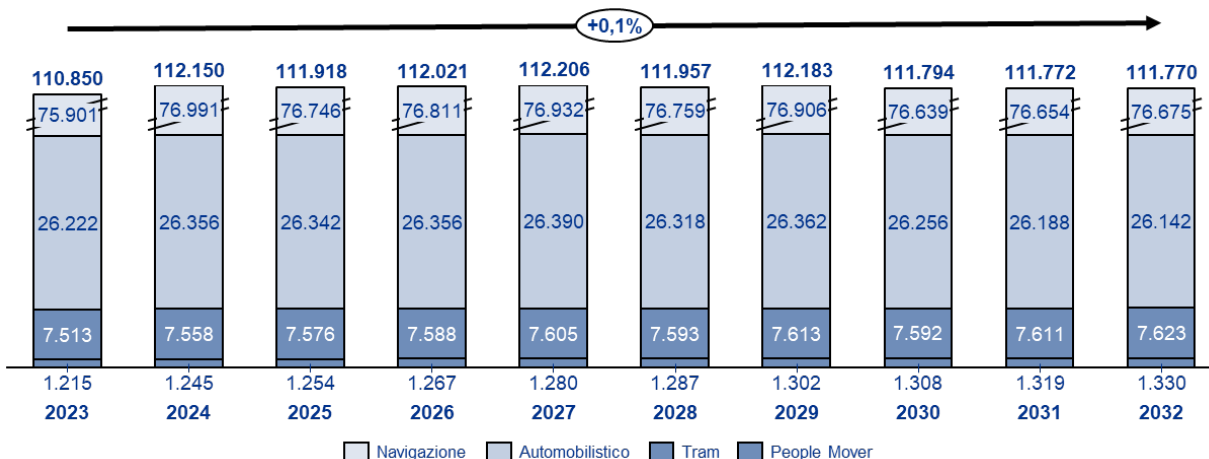

Costo del personale (Valori in k€)

Nell'ambito del PEF simulato sono stati ipotizzati investimenti complessivi nell'arco di Piano pari a 333 Mln€ per il CdS Urbano Venezia, comprendente la Navigazione, il servizio Bus sulla terraferma, il Tram ed il *people mover*, di cui 260 Mln€ di contributi pubblici.