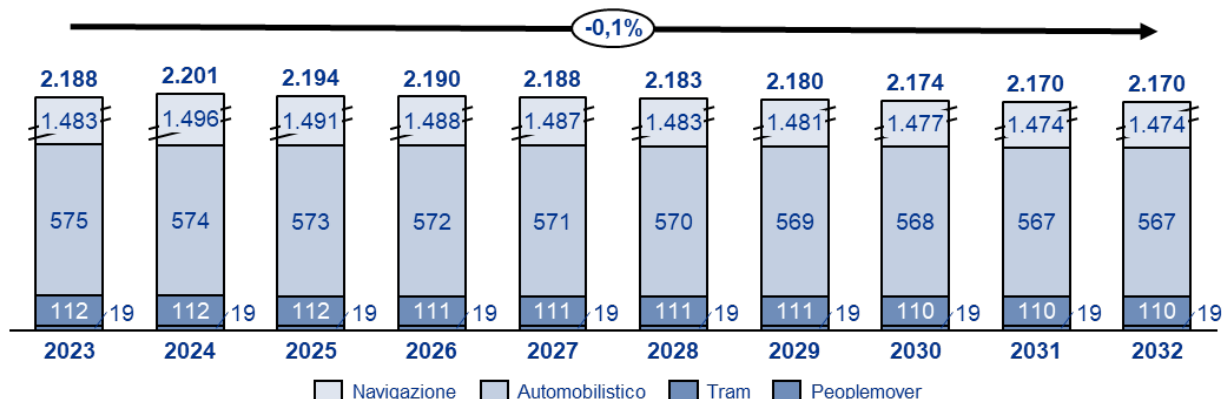

Dinamica del personale (FTE)

Per la valorizzazione del costo del personale, la stima ha tenuto conto delle seguenti *assumption*:

- è stato previsto un aumento del costo del personale per aumento CCNL pari a 60 €/mese per ciascuna unità di personale per il 2023 e 20 € dal 2025 per ogni successiva annualità di Piano;
- accantonamenti prudenziali per riconoscimento indennità su ferie pregresse per 370 €/anno per unità di personale/anno.