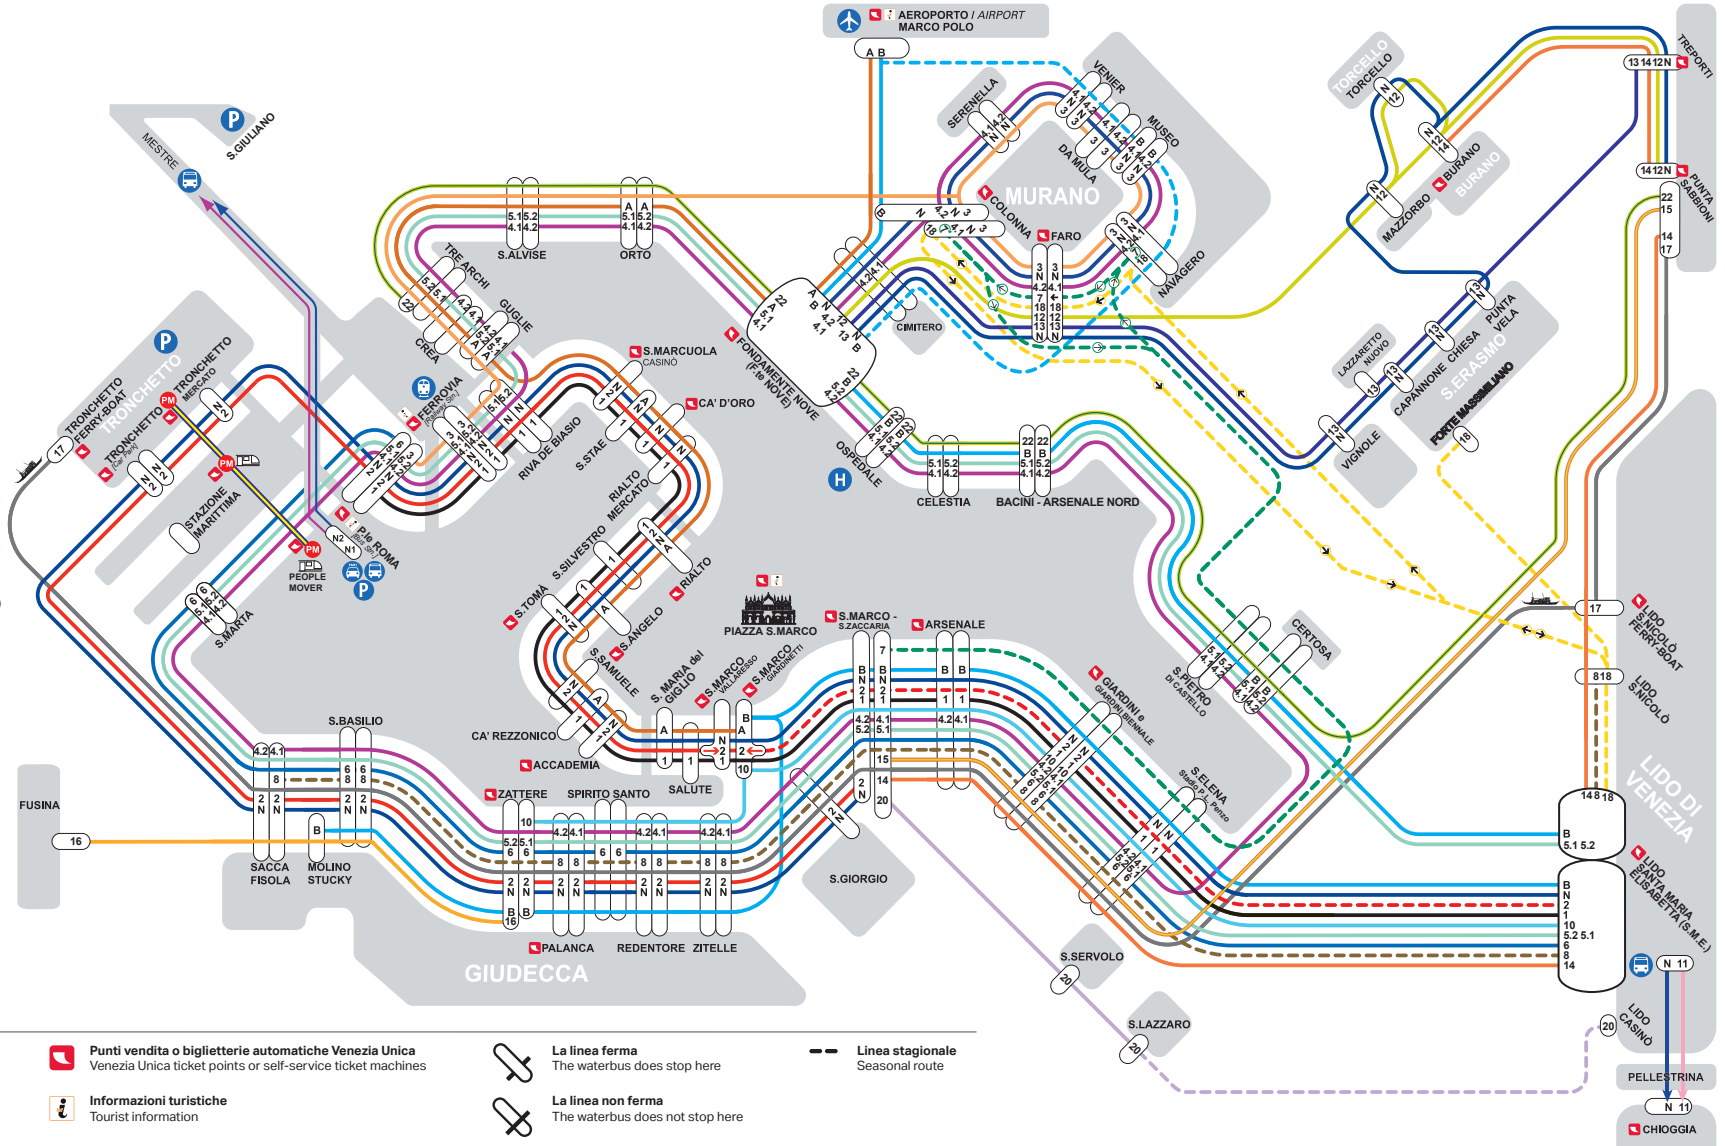

I biglietti Actv sono acquistabili presso le biglietterie Venezia Unica, le biglietterie automatiche e i rivenditori autorizzati (consulta la mappa nel sito www.actv.it), online su www.veneziana.it e con AVM Venezia Official App. Actv tickets can be bought from the Venezia Unica ticket points, the self-service ticket machines and the authorised resellers (see www.actv.it), online on www.veneziana.it and through the AVM Venezia Official App.

- 1
- 2
- 3
- 4.1 4.2
- 5.1 5.2
- 6
- 7
- 8
- 10
- 11
- N
- 12
- 13
- 14
- 15
- 16*
- 17
- 18
- 20
- 22

PM
People Mover
Funicolare terrestre
Cable railway
(Shuttle P.le Roma \ Marittima)
Tronchetto

A*
B*
A \ Allaguna arancio
B \ Allaguna blu

Consulta gli orari on line nel sito actv.it
Consult online timetables on the actv.it website

Punti vendita o biglietterie automatiche Venezia Unica
Venezia Unica ticket points or self-service ticket machines

Informazioni turistiche
Tourist information

La linea ferma
The waterbus does stop here

La linea non ferma
The waterbus does not stop here

Linea stagionale
Seasonal route