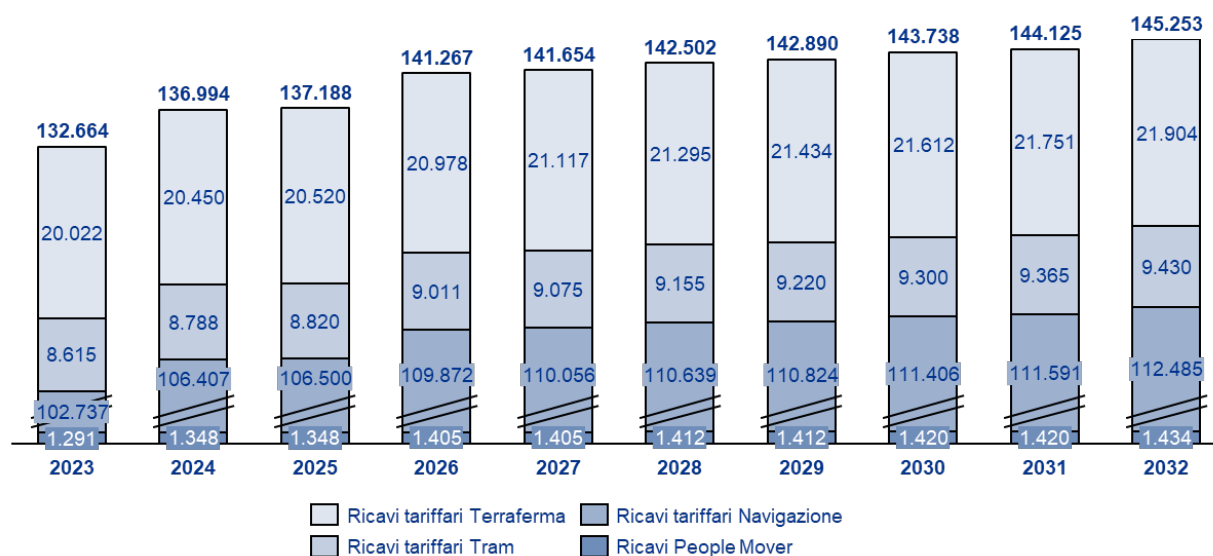

Trend ricavi tariffari

(Valori in migliaia di €)

Per quanto concerne la produzione, sia automobilistica, sia tranviaria, sia del *people mover*, sia lagunare, sono stati considerati i seguenti livelli di percorrenze:

Dinamica delle percorrenze del servizio urbano automobilistico, tram e People Mover

Km linea	Km Finanziati	2023	2024	2025
Automobilistico	10.720.417	10.720.417	10.720.417	10.720.417
Tram	1.320.373	1.320.373	1.320.373	1.320.373
People Mover	0	60.577	60.577	60.577

Dinamica percorrenze navigazione

	Finanziate	2023	2024 (a regime)
Produzione (ore/moto)	338.996	458.645	465.145

Per quanto concerne la dinamica del personale, si è tenuto conto delle seguenti assumption:

- Reintegro del 50% delle risorse in uscita afferenti strutture di Staff;
- 995 risorse di movimento navigazione nel 2023 e 1010 costanti dal 2024 in poi;
- 414 risorse di movimento costanti per l'automobilistico;
- 55 risorse di movimento costanti per il tram
- 19 risorse di movimento costanti per il *people mover*.