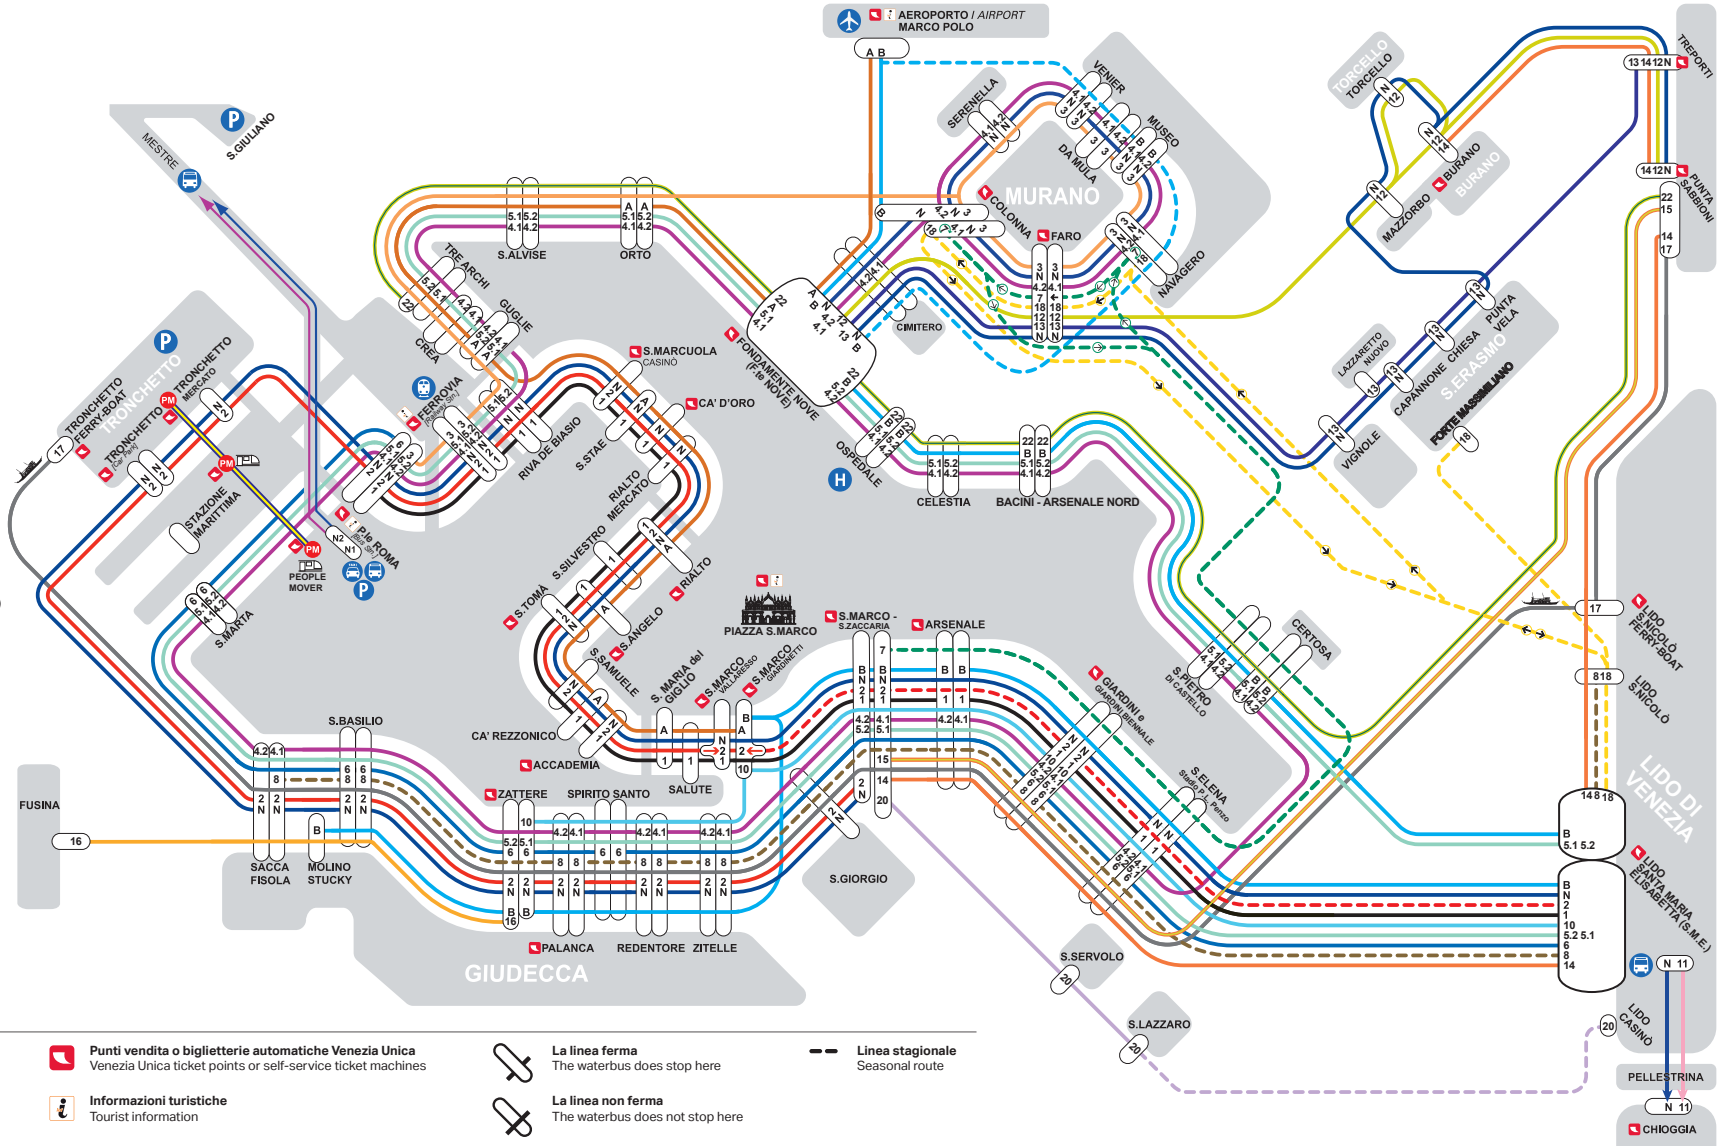

I biglietti Actv sono acquistabili presso le biglietterie Venezia Unica, le biglietterie automatiche e i rivenditori autorizzati (consulta la mappa nel sito www.actv.it), online su www.veneziana.it e con AVM Venezia Official App. Actv tickets can be bought from the Venezia Unica ticket points, the self-service ticket machines and the authorised resellers (see www.actv.it), online on www.veneziana.it and through the AVM Venezia Official App.

- 1
- 2
- 3
- 4.1 4.2
- 5.1 5.2
- 6
- 7
- 8
- 10
- 11
- N
- 12
- 13
- 14
- 15
- 16*
- 17
- 18
- 20
- 22

PM
People Mover
Funicolare terrestre
Cable railway
(Shuttle P.le Roma \ Marittima)
Tronchetto

A*
B*

Consulta gli orari on line nel sito www.actv.it
Consult online timetables on the www.actv.it website

Punti vendita o biglietterie automatiche Venezia Unica
Venezia Unica ticket points or self-service ticket machines

Informazioni turistiche
Tourist information

La linea ferma
The waterbus does stop here

La linea non ferma
The waterbus does not stop here

Linea stagionale
Seasonal route