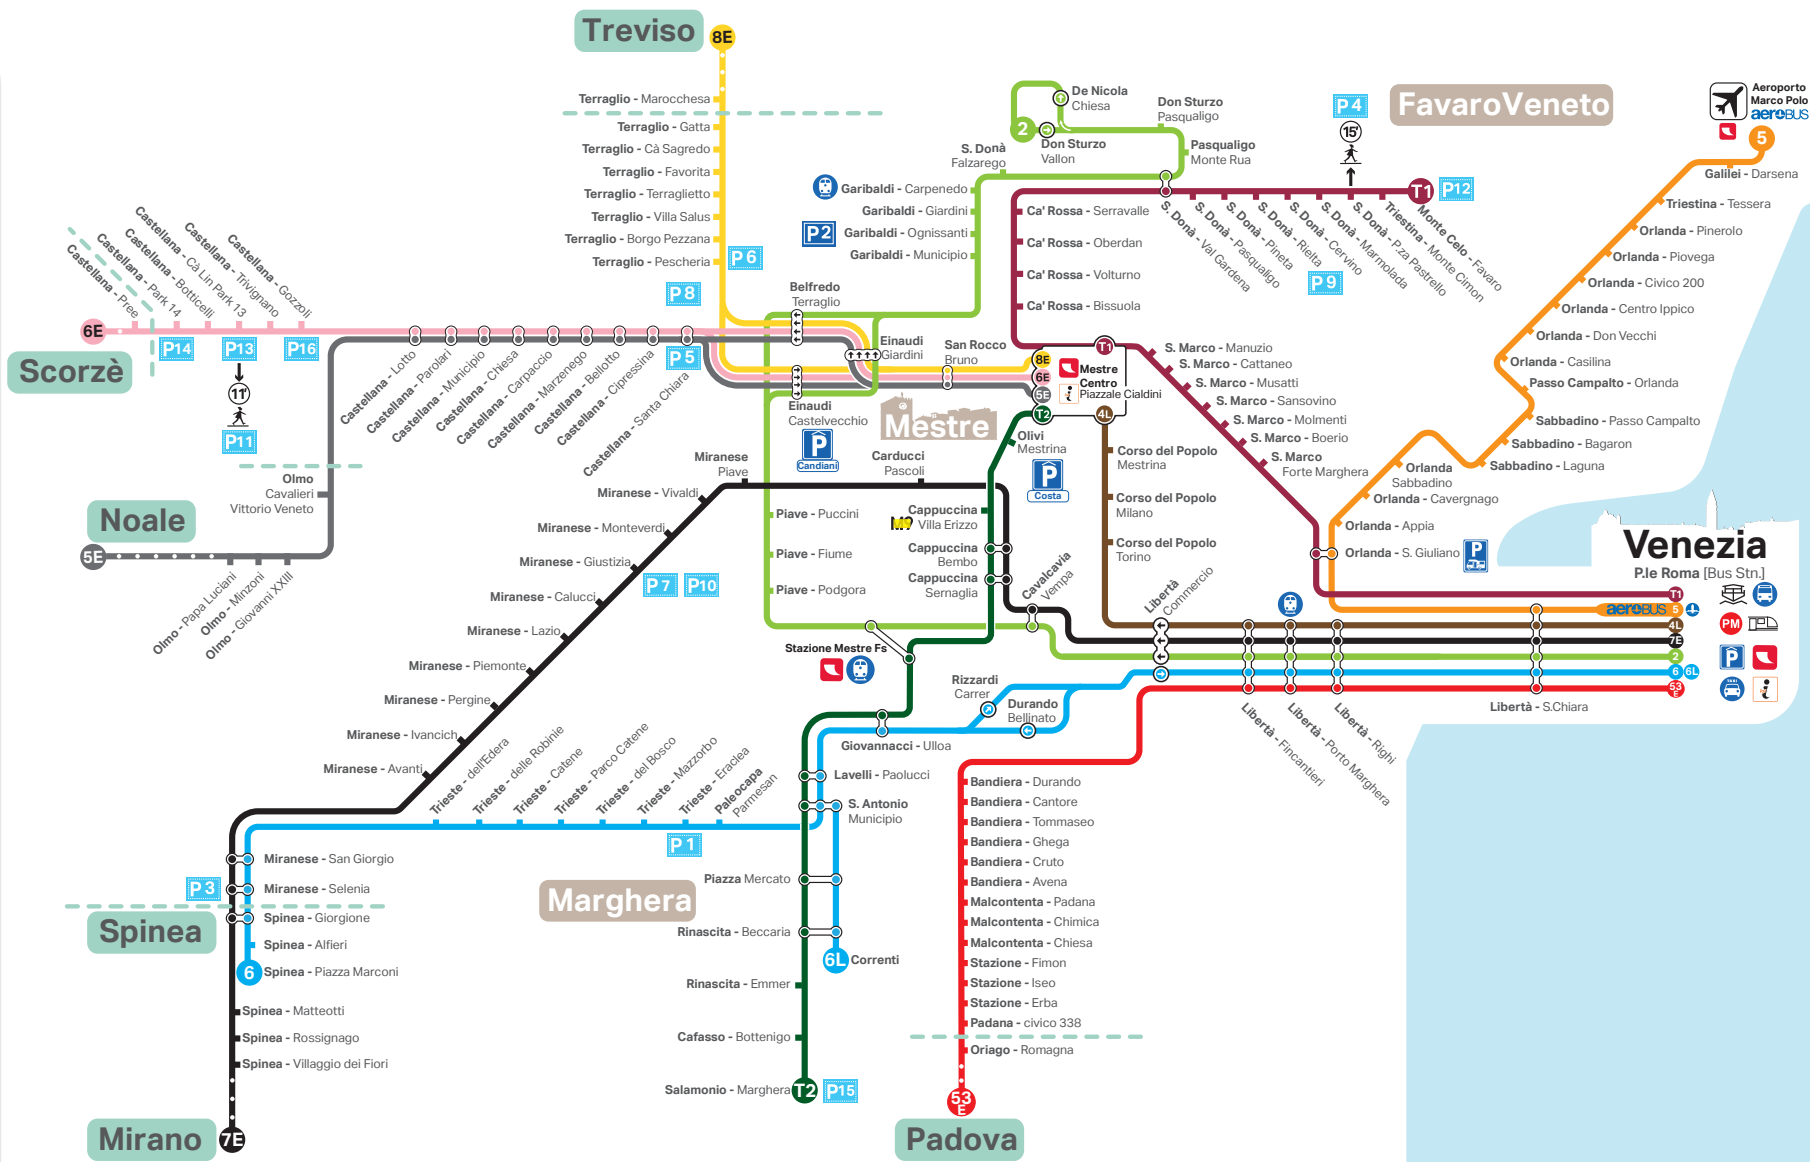

Linee tranviarie e principali linee automobilistiche

Tram

- **T1** Via Monte Celo (Favaro) - Venezia
- **T2** Mestre Centro - Salomion (Marghera)

Bus

- **2** Venezia - V.le Don Sturzo (Carpeneo)
- **4L** Venezia - Mestre Centro
- **5** Venezia - Aeroporto **aerobUS**
- **5E** Mestre Centro - Noale
- **6** Venezia - Spinea
- **6L** Venezia - Via Correnti (Marghera)
- **6E** Mestre Centro - Scorzè
- **7E** Venezia - Mirano
- **8E** Mestre Centro - Treviso
- **53E** Venezia - Padova

- Fermata Stop
- Fermata unico senso di marcia One way stop
- Fermata di interscambio Interchange stop

Inizio zona tariffaria extraurbana
Start of the extra-urban fare zone

Parcheggio coperto a pagamento
Paycovered parking area

Parcheggio scambiatore intermodale a pagamento
Pay park and ride

Parcheggio scambiatore gratuito
Free park and ride

Punti vendita o biglietterie automatiche Venezia Unica
Venezia Unica ticket points or self-service ticket machines