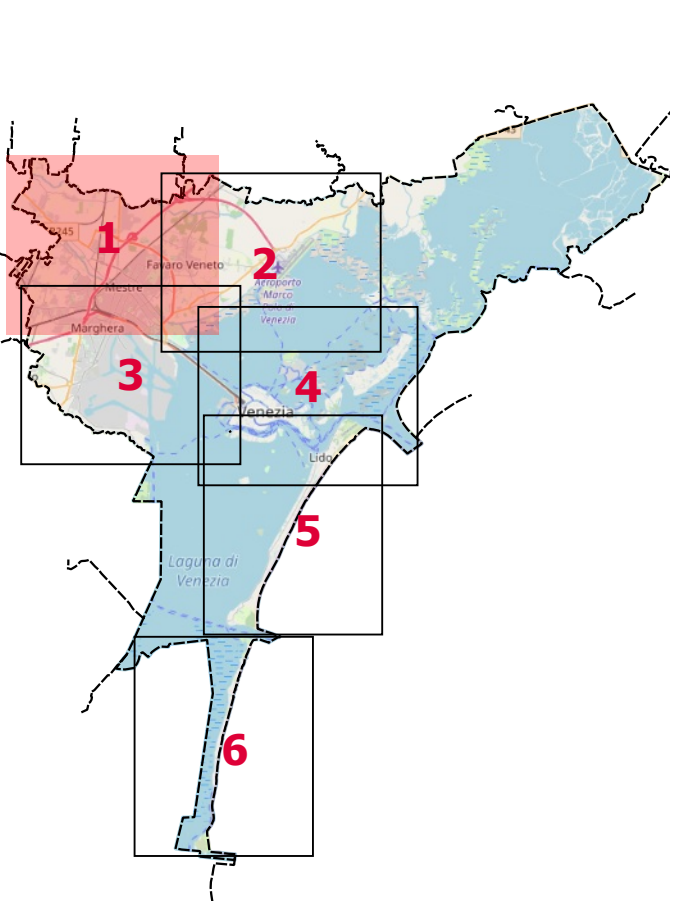

SCORZE'

MOGLIANO
VENETO

MARCON

MARTELLAGO

SPINEA

LEGENDA

-  Uffici PC
-  Magazzini PC
-  Pronto Soccorso
-  Sedi Amministrative
-  Strutt. Strategiche Specifiche

Base Cartografica: OSM Standard
1.000 0 1.000 m

DIRETTORE: Dott. MARCO AGOSTINI
Progettista: Filippo Cammarata
Email: protezionecivile@comune.venezia.it
PEC: protezionecivile@pec.comune.venezia.it

**Piano Comunale
di Protezione Civile**

Città di Venezia
Area Polizia Locale e Sicurezza del Territorio
Settore Protezione Civile, Rischio Industriale

www.comune.venezia.it/protezionecivile

**TAVOLA 07
FOGLIO 01**

EDIFICI STRATEGICI

Scala 1:15.000
Aggiornamento 2024