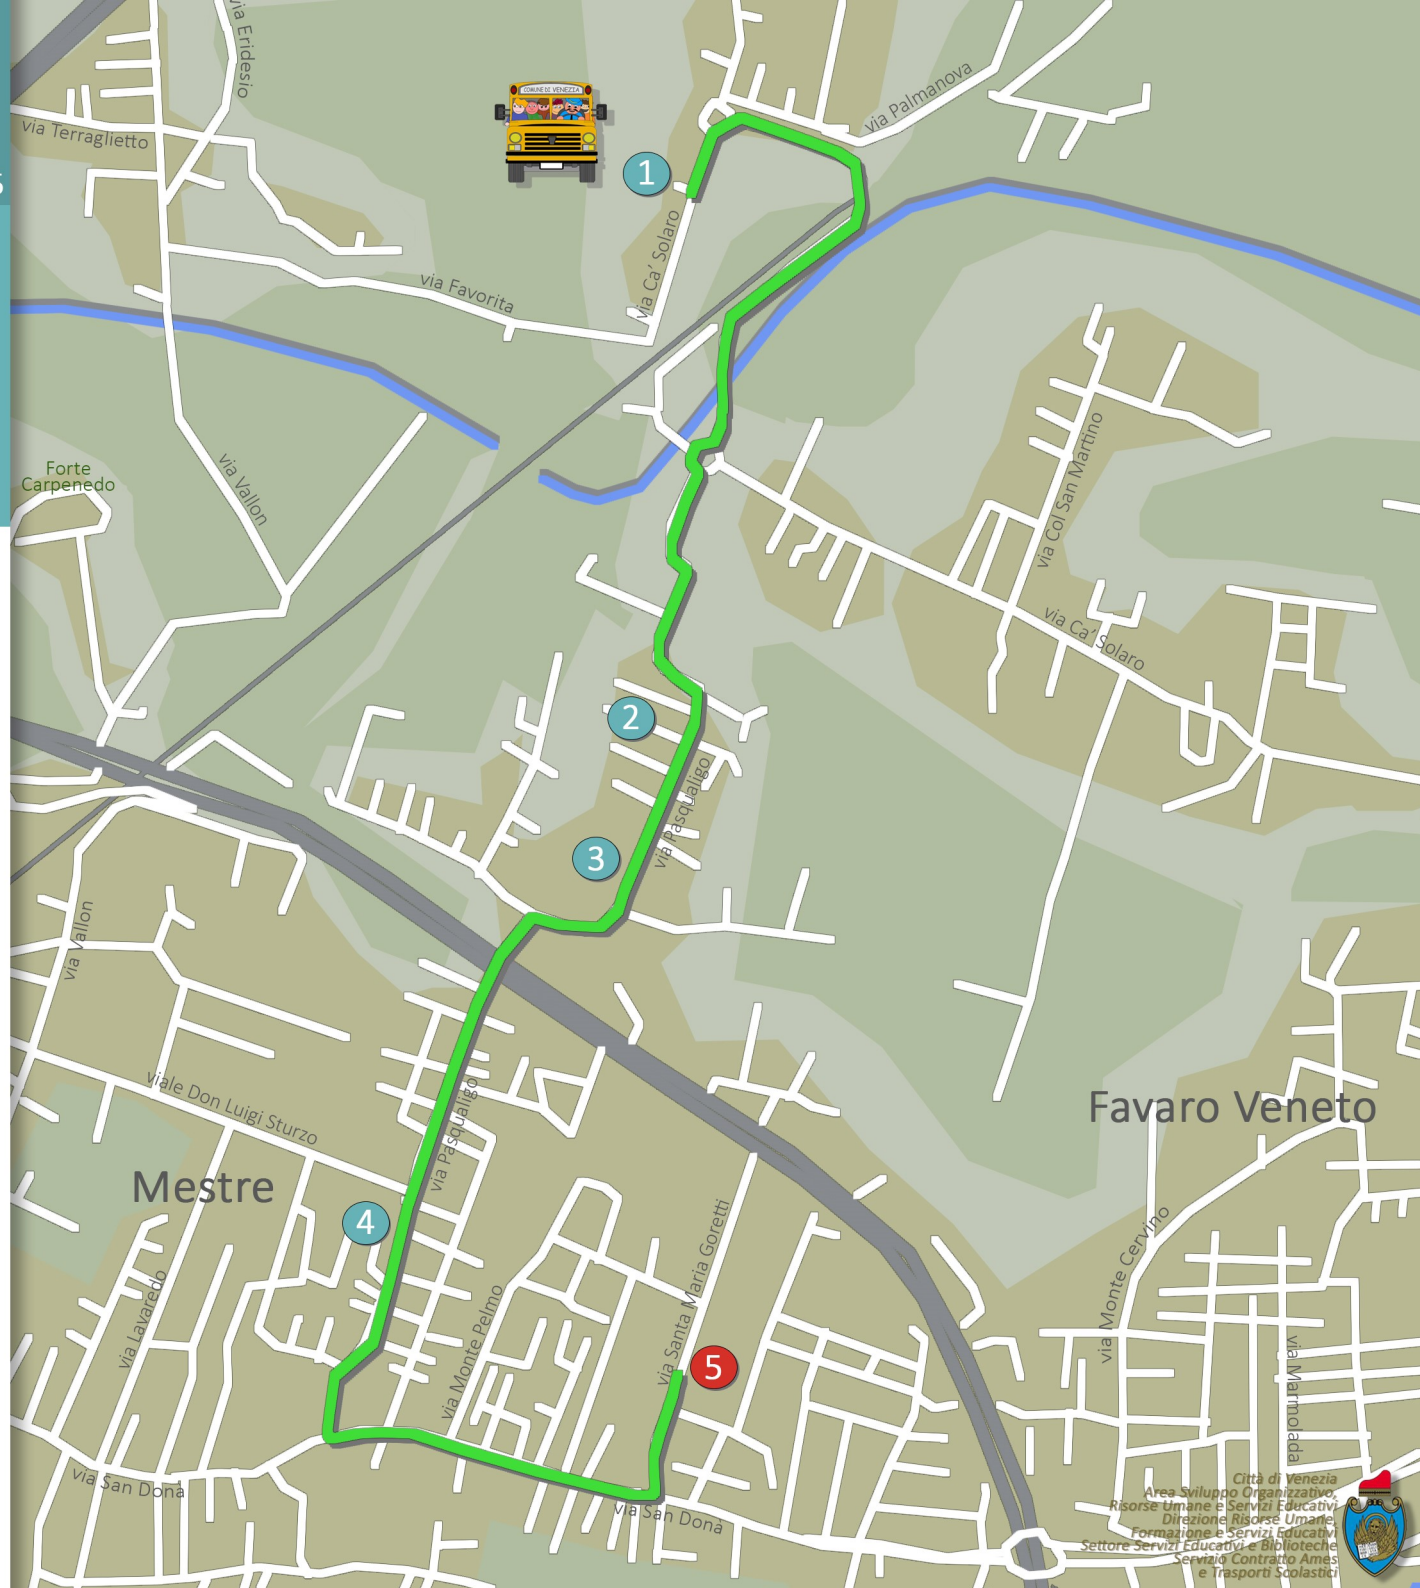

Percorso 17

a.s.2024-2025

Primaria SANTA MARIA GORETTI

- 1 08:10 - via Ca' Solaro fronte 59
- 2 08:12 - via Pasqualigo angolo via Braies
- 3 08:14 - via Pasqualigo fronte 82 (ACTV)
- 4 08:17 - via Pasqualigo 49
- 5 08:20 - primaria SANTA MARIA GORETTI

Favaro Veneto

Mestre