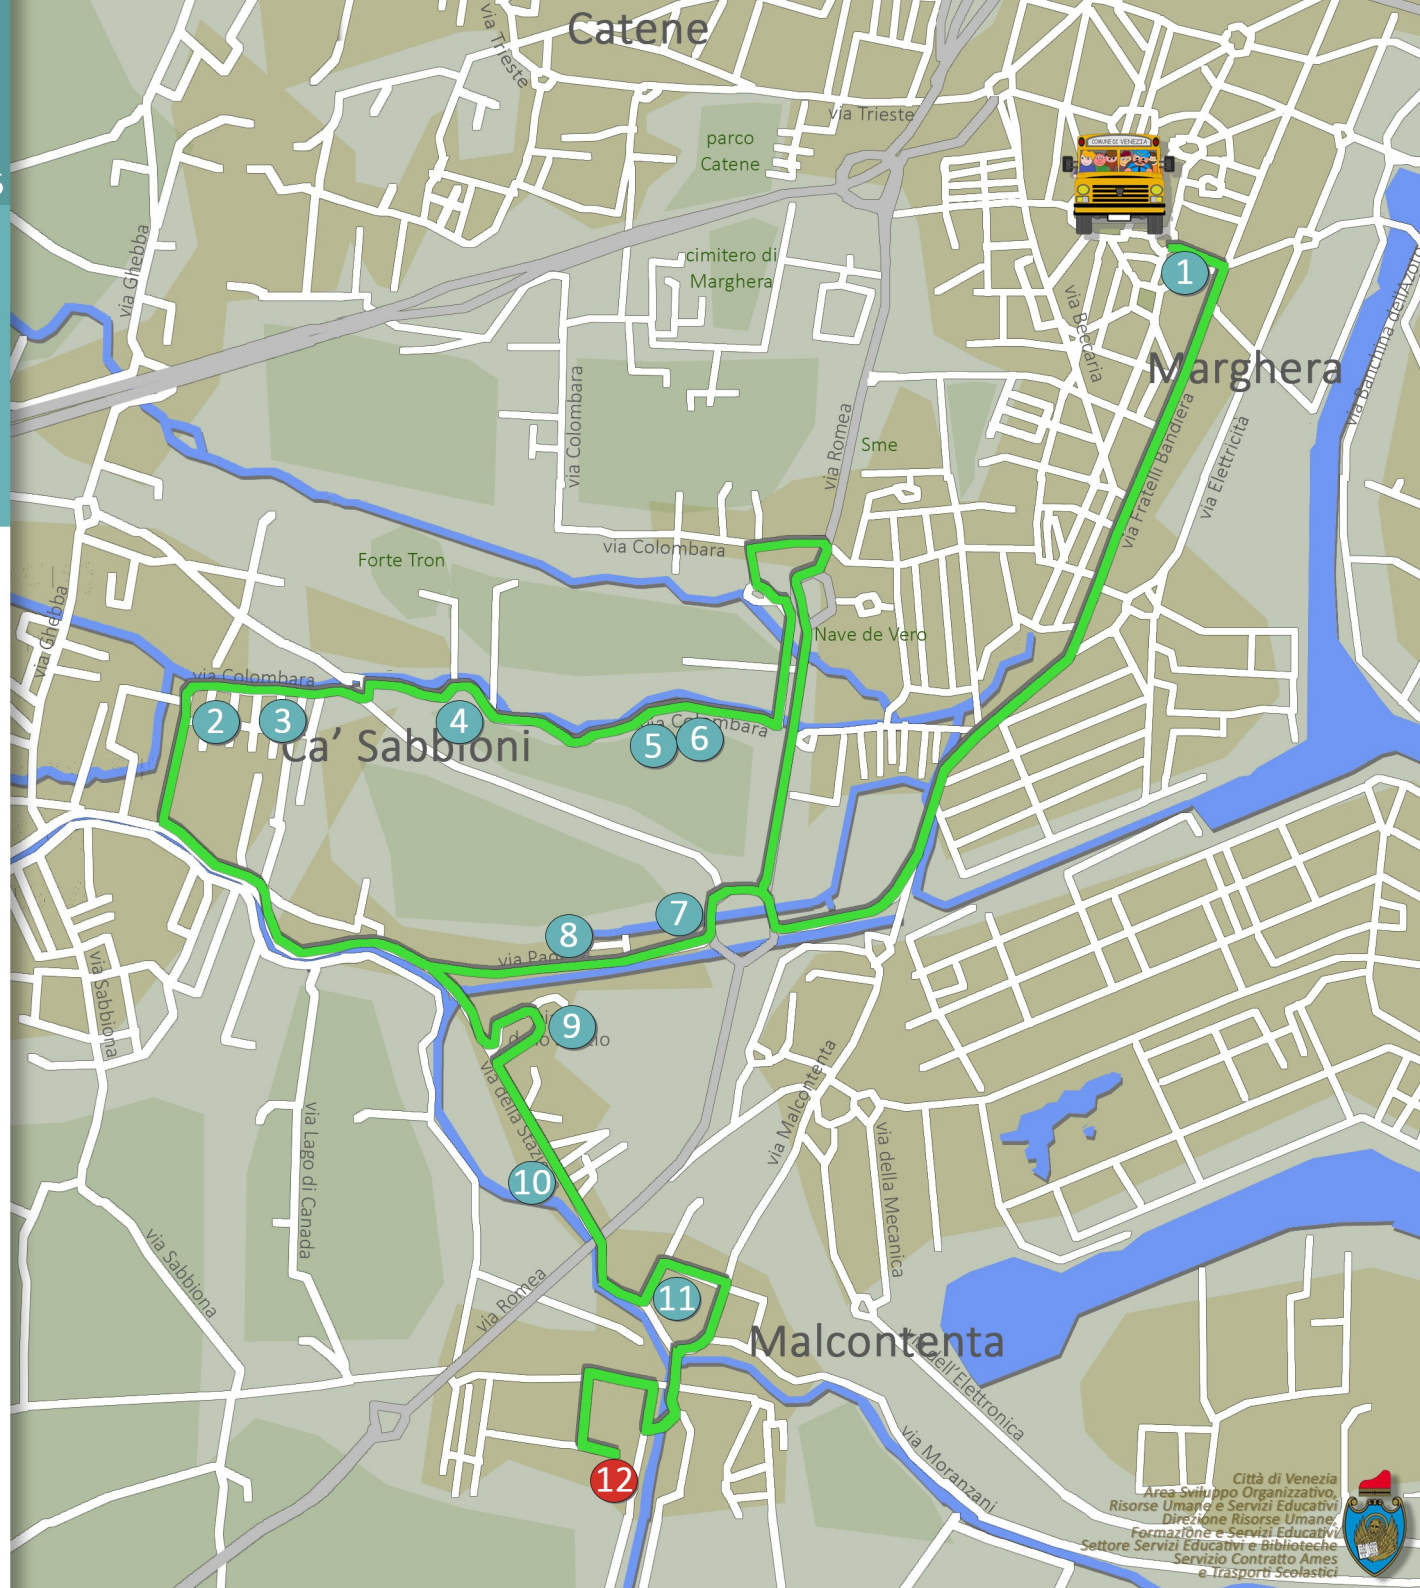

Percorso 7

a.s.2024-2025

Secondaria GINO STRADA

- 1 07:23 - piazzale Gar 3/A
- 2 07:34 - via Colombara 229/B
- 3 07:35 - via Colombara 213
- 4 07:36 - via Colombara 165
- 5 07:38 - via Colombara 143
- 6 07:39 - via Colombara 129
- 7 07:44 - via Padana angolo via del Luccio
- 8 07:45 - via Padana 146-156
- 9 07:48 - piazza dello Spazio 6
- 10 07:50 - via della Stazione 21
- 11 07:52 - via Lago di Garda 17
- 12 07:55 - **secondaria GINO STRADA**

1

2

3

4

5

6

8

7