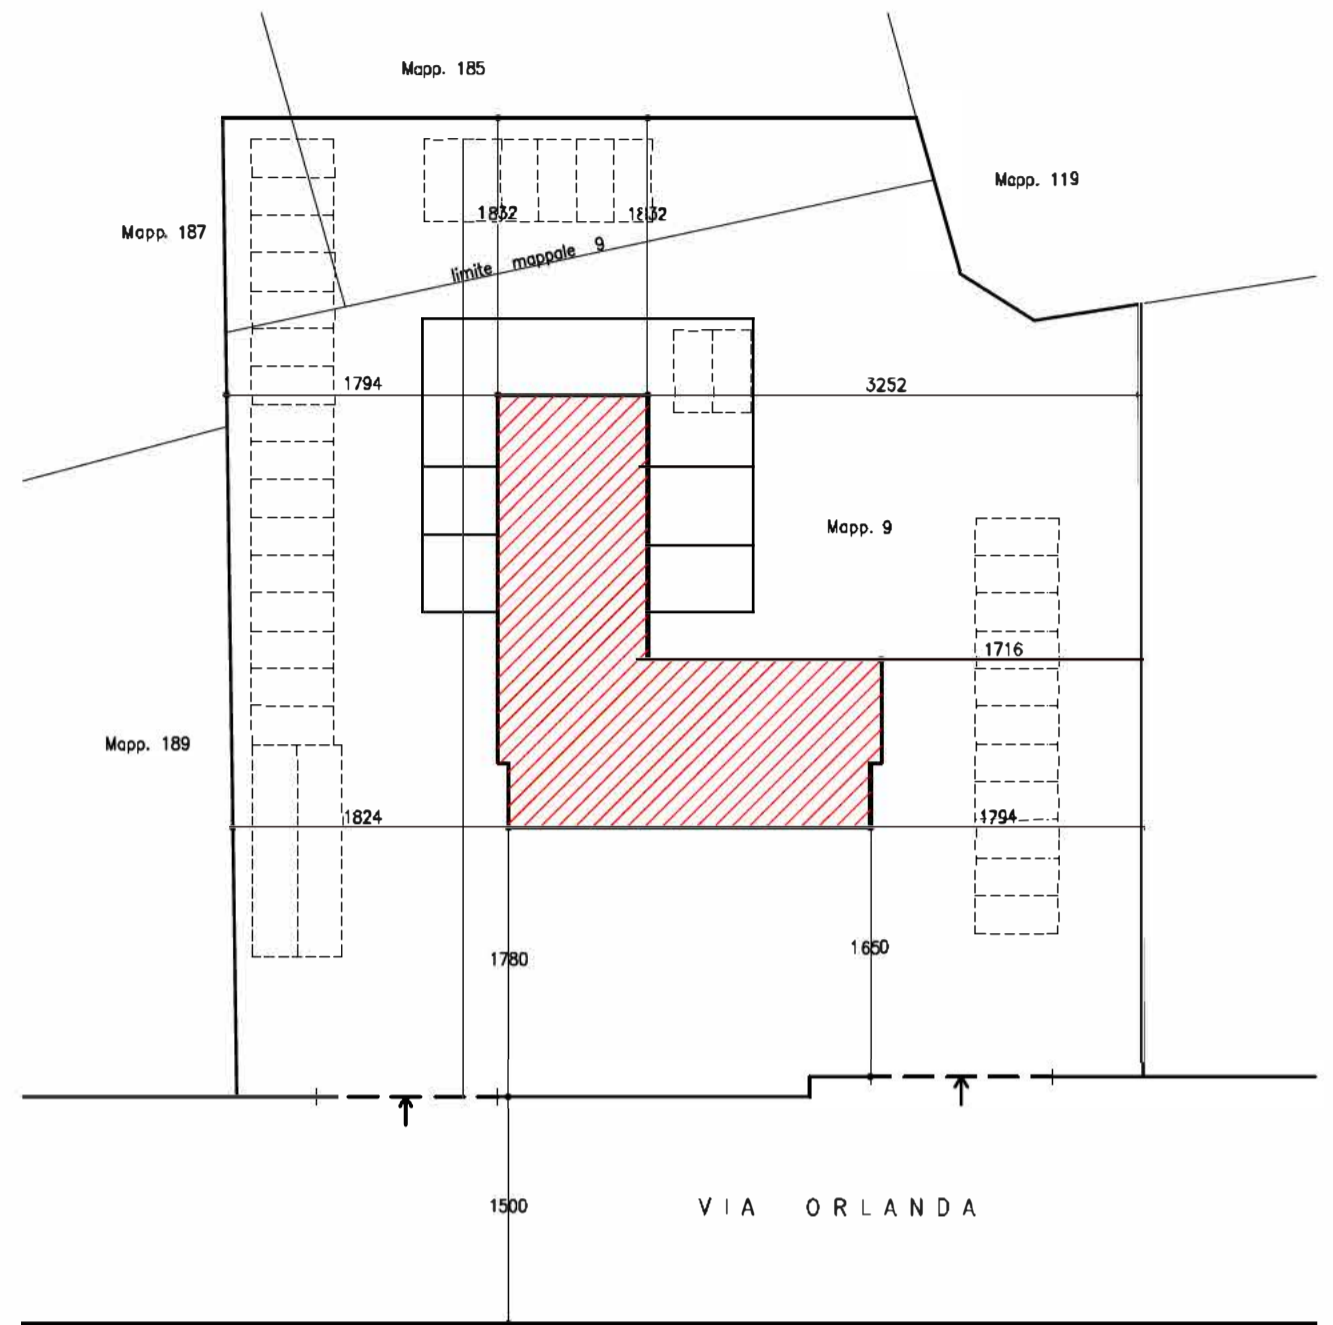

DITTA: VOLPATO PIERLUIGI
RESIDENTE:

OGGETTO:
MANIFESTAZIONE DI INTERESSE PER IL RECUPERO DI EDIFICI PRODUTTIVI
NON PIU' UTILIZZATI, LOCALIZZATI IN ZONA AGRICOLA.

LOCALITA':
COMUNE DI VENEZIA-FAVARO VENETO - VIA ORLANDA N. 221-223.
FOGLIO N. 167 - MAPPALI N. 9, 185 porz., 187 porz..

PLANIMETRIA Scala 1:500 STATO ESISTENTE

PLANIMETRIA Scala 1:500 STATO DI PROGETTO