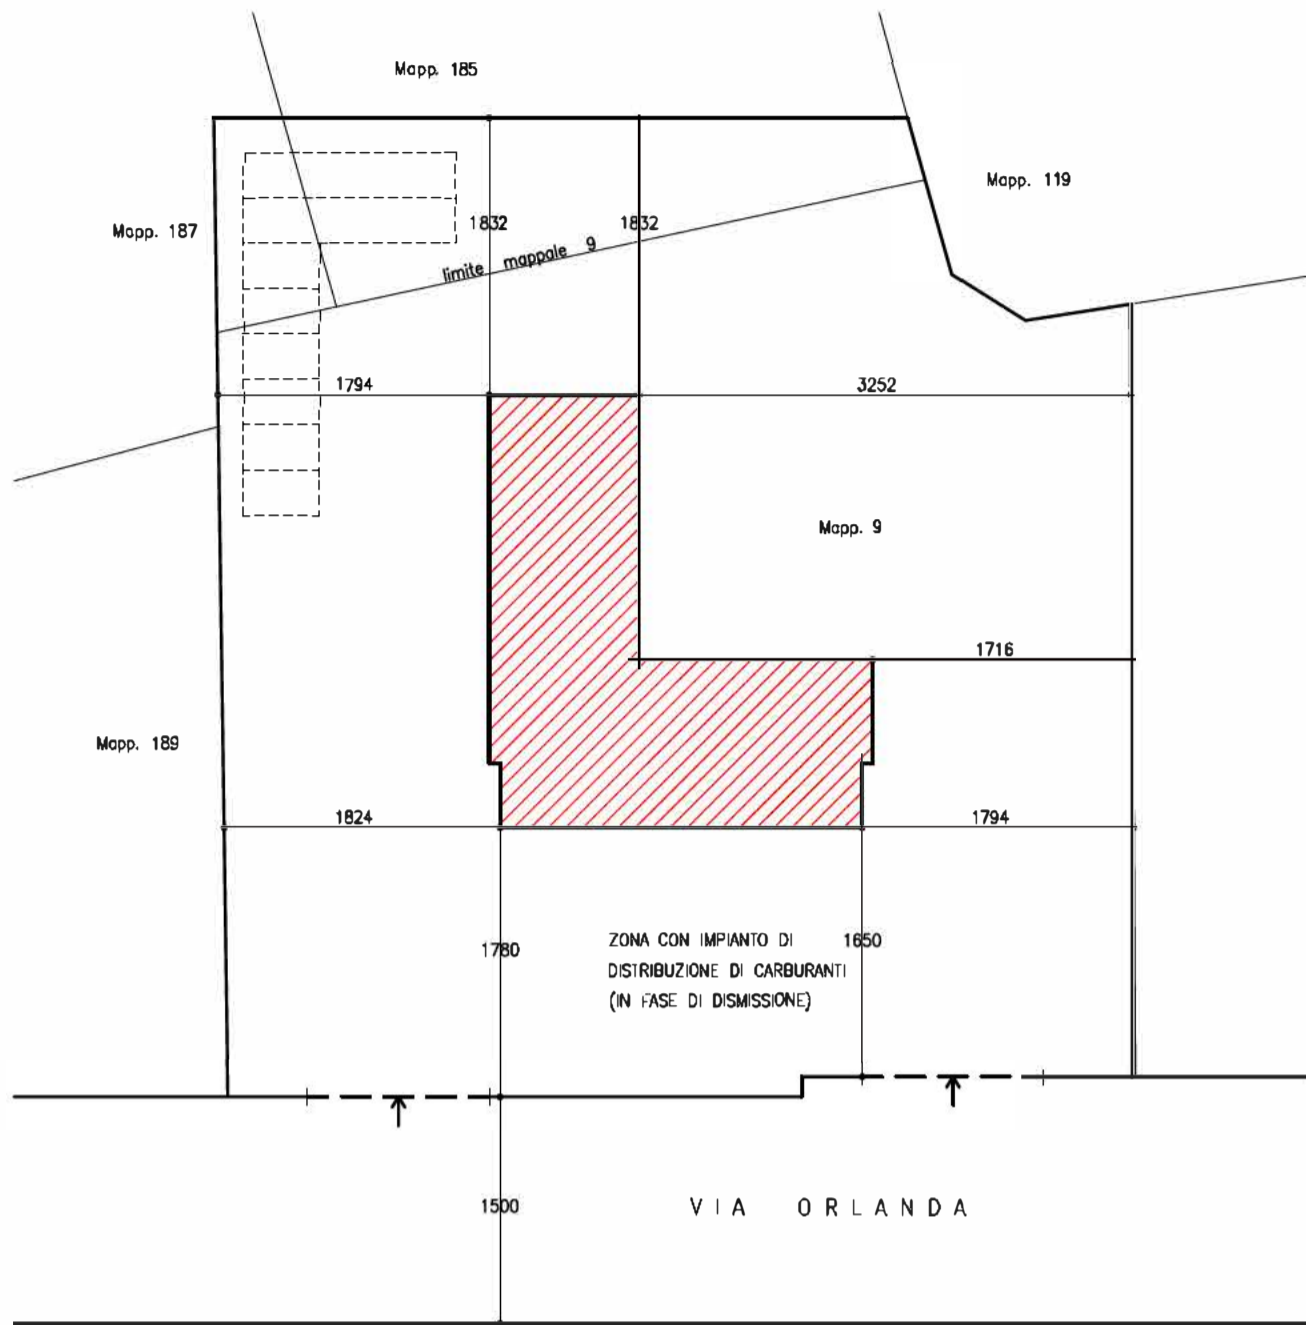

DITTA: VOLPATO PIERLUIGI
RESIDENTE:

OGGETTO:
MANIFESTAZIONE DI INTERESSE PER IL RECUPERO DI EDIFICI PRODUTTIVI
NON PIU' UTILIZZATI, LOCALIZZATI IN ZONA AGRICOLA.

LOCALITA':
COMUNE DI VENEZIA-FAVARO VENETO - VIA ORLANDA N. 221-223.
FOGLIO N. 167 - MAPPALI N. 9, 185 porz., 187 porz..

PLANIMETRIA Scala 1:500 STATO ESISTENTE

PLANIMETRIA Scala 1:500 STATO DI PROGETTO