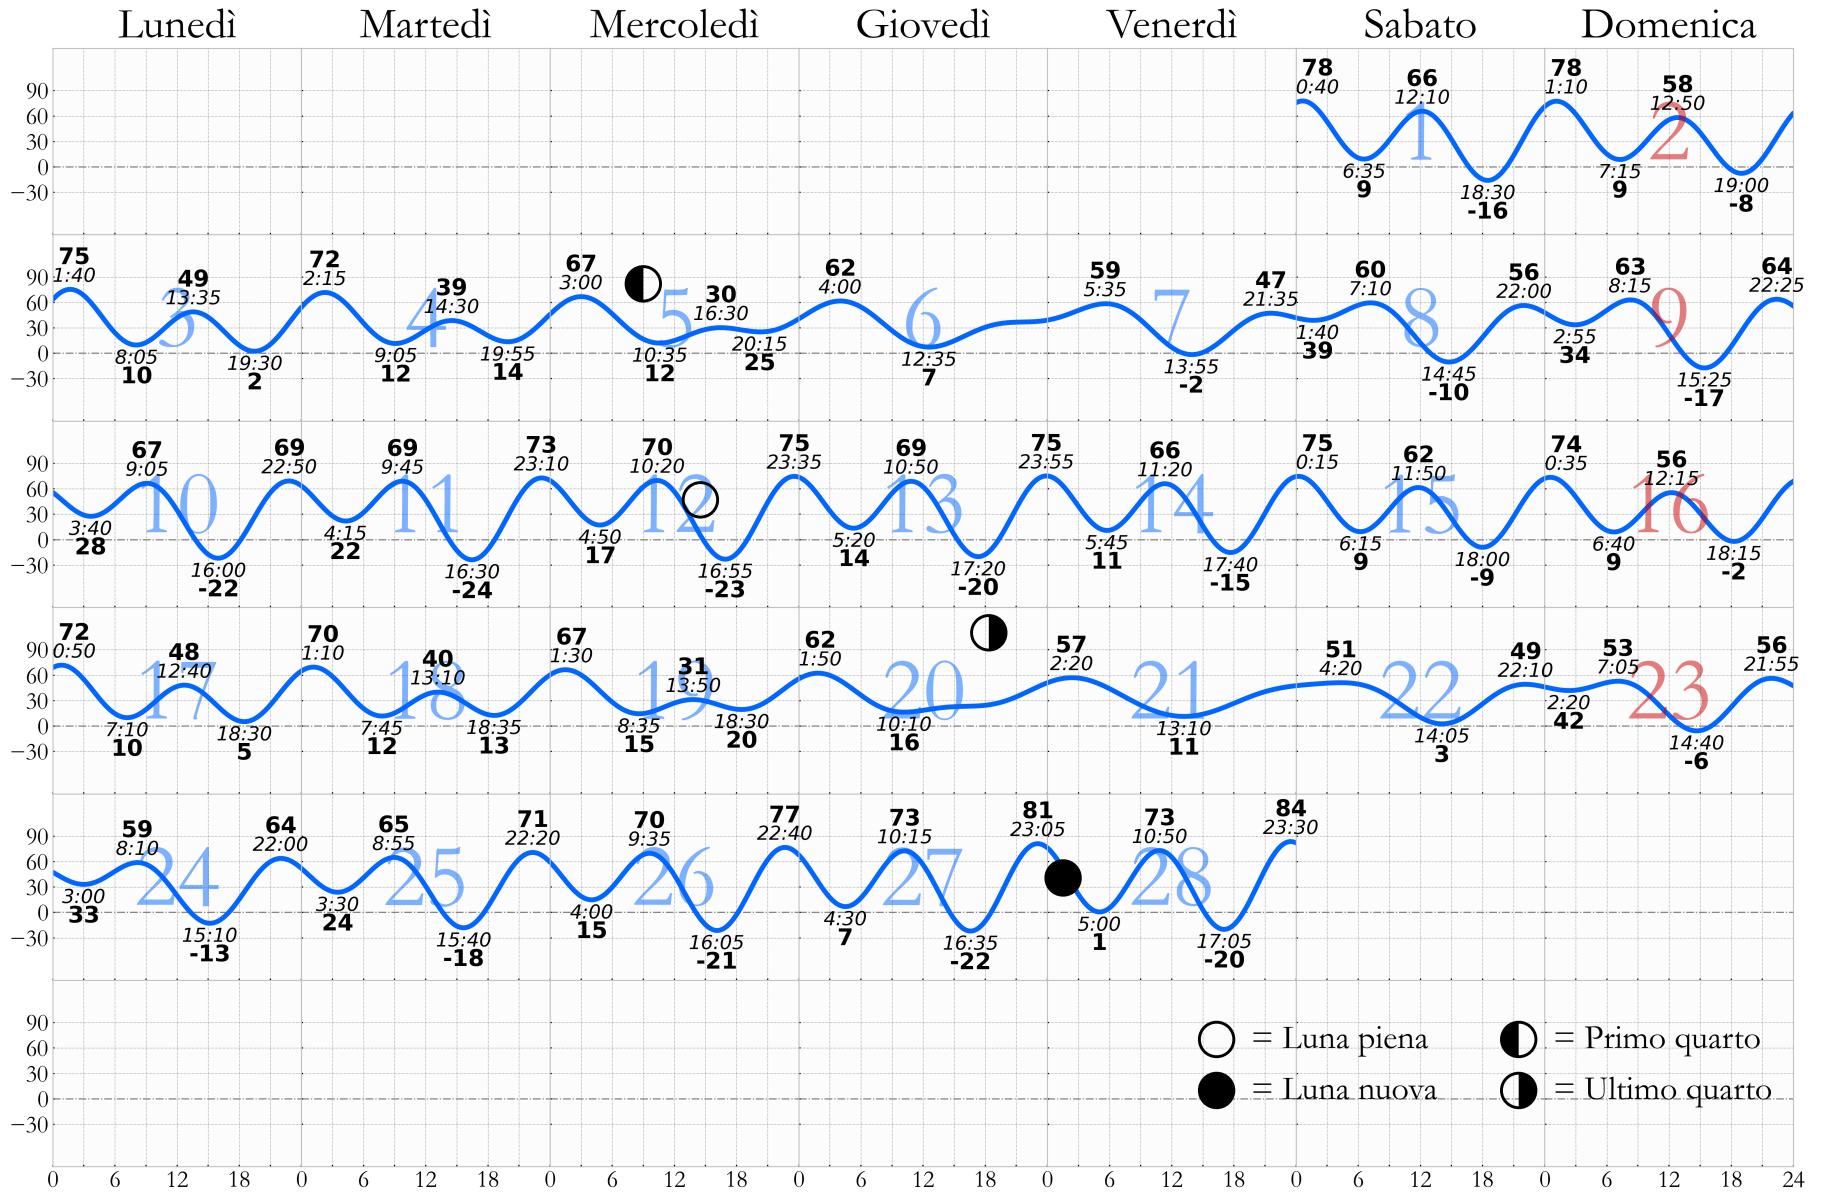

# MAREA ASTRONOMICA: Venezia - Punta Salute

FEBBRAIO - 2025

Centro Previsioni e Segnalazioni Maree