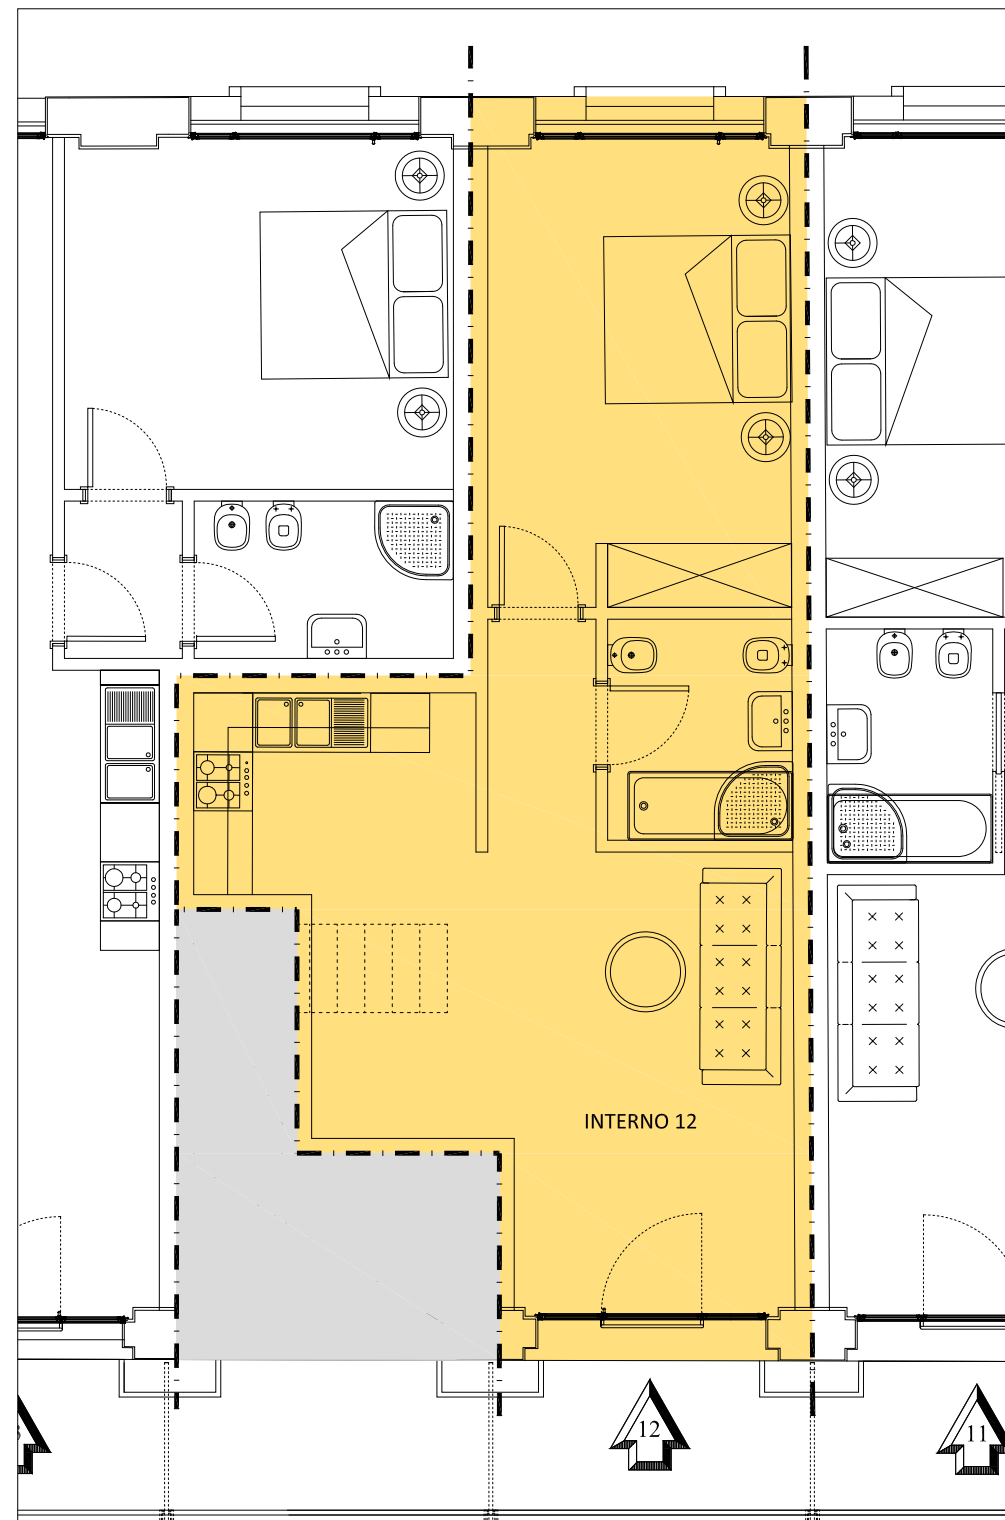

EDIFICIO T

PIANO PRIMO

VENEZIA - GIUDECCA

CENTRO RESIDENZIALE "SCALERA"

Interno 12

Inquadramento

| | |
|---------------------------|-------|
| Codice | T12 |
| Superficie Commerciale Mq | 63,48 |