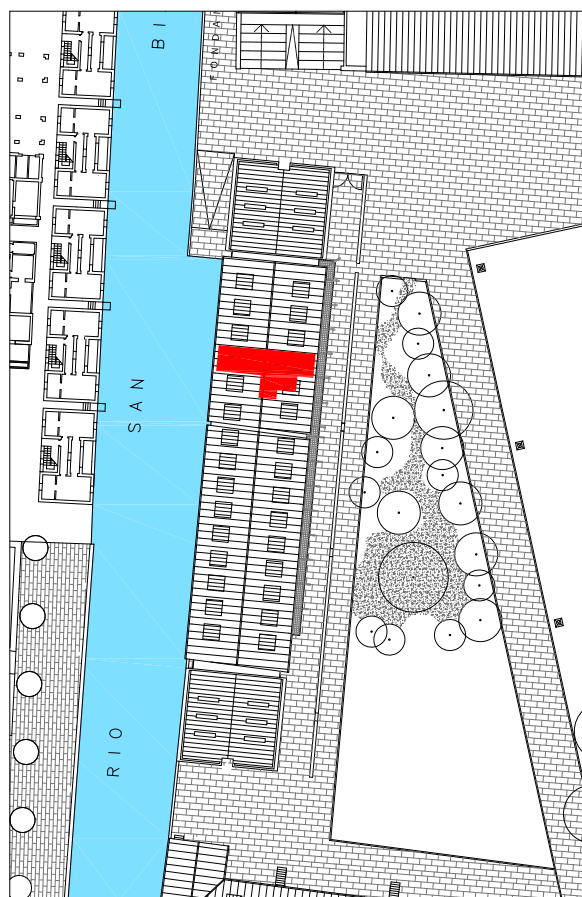

EDIFICIO T

PIANO PRIMO

VENEZIA - GIUDECCA

CENTRO RESIDENZIALE "SCALERA"

Interno 12

Inquadramento

| | |
|---------------------------|-------|
| Codice | T12 |
| Superficie Commerciale Mq | 63,48 |