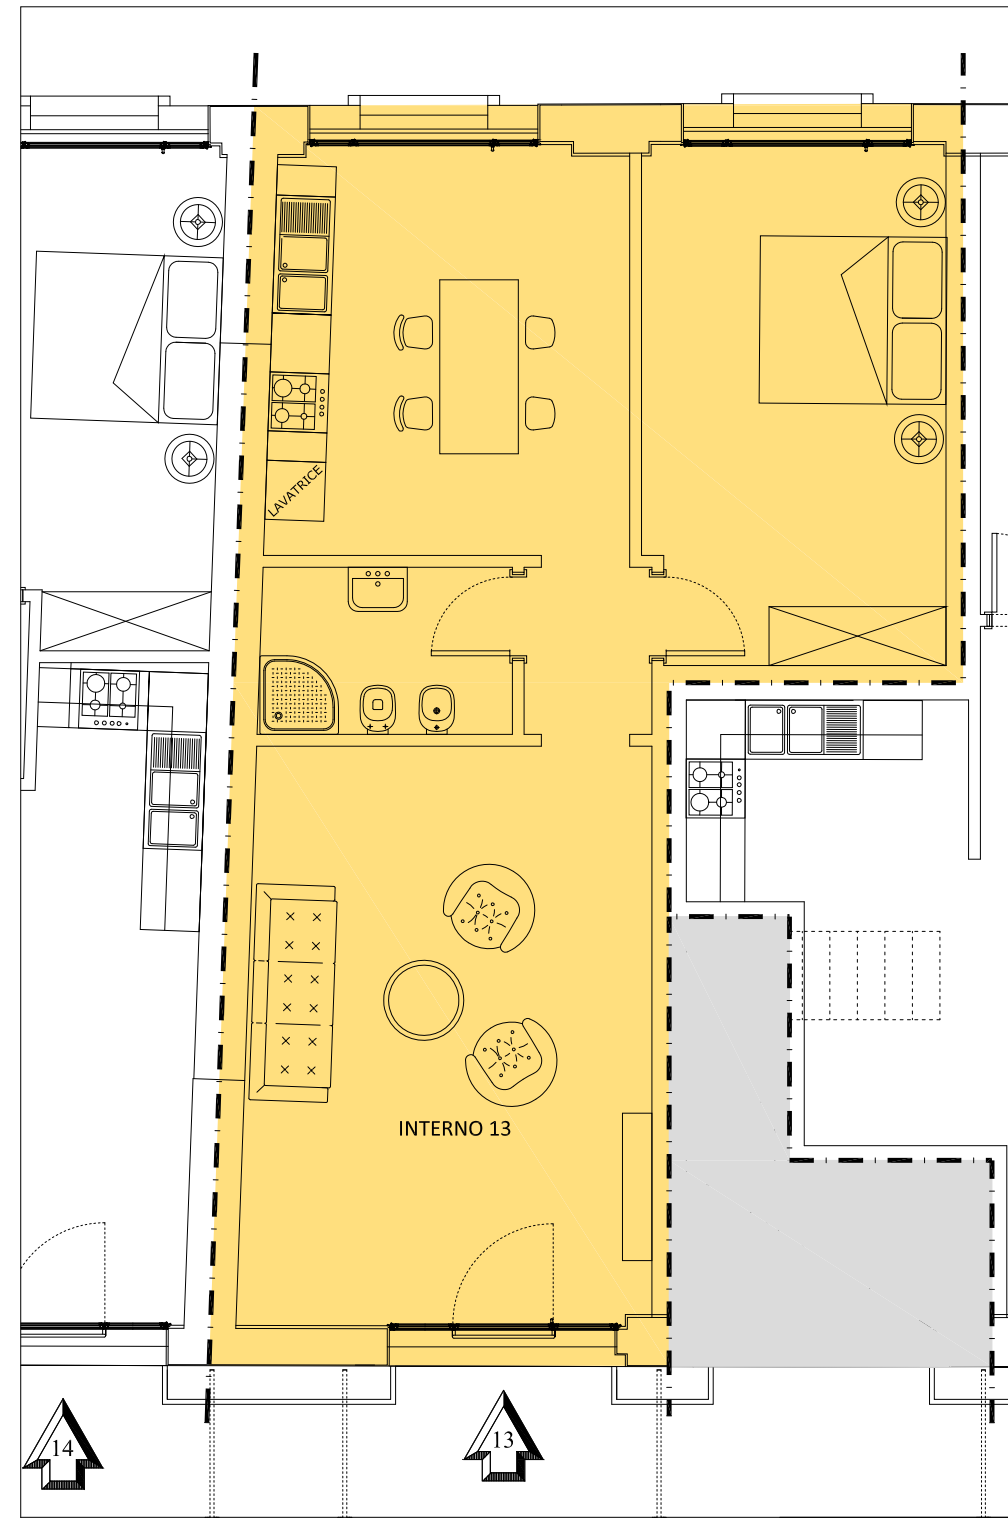

# EDIFICIO T

PIANO PRIMO

## VENEZIA - GIUDECCA

### CENTRO RESIDENZIALE "SCALERA"

#### Interno 13

Inquadramento

Codice	T13
Superficie Commerciale Mq	85,96