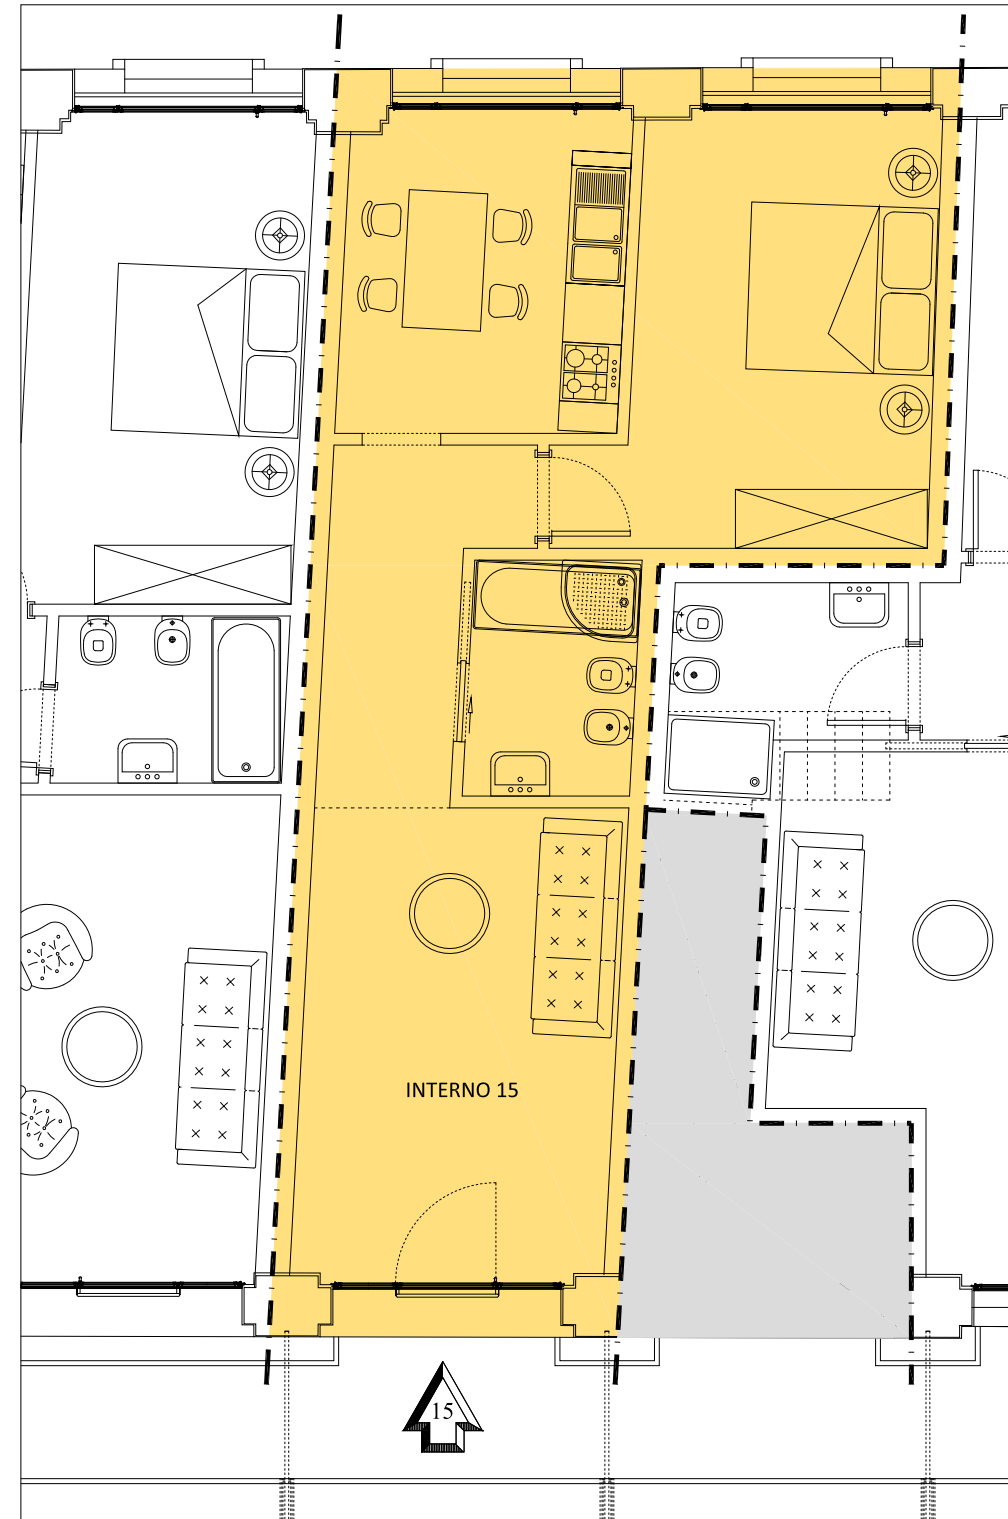

EDIFICIO T

PIANO PRIMO

VENEZIA - GIUDECCA

CENTRO RESIDENZIALE "SCALERA"

Interno 15

Inquadramento

Codice	T15
Superficie Commerciale Mq	69,29