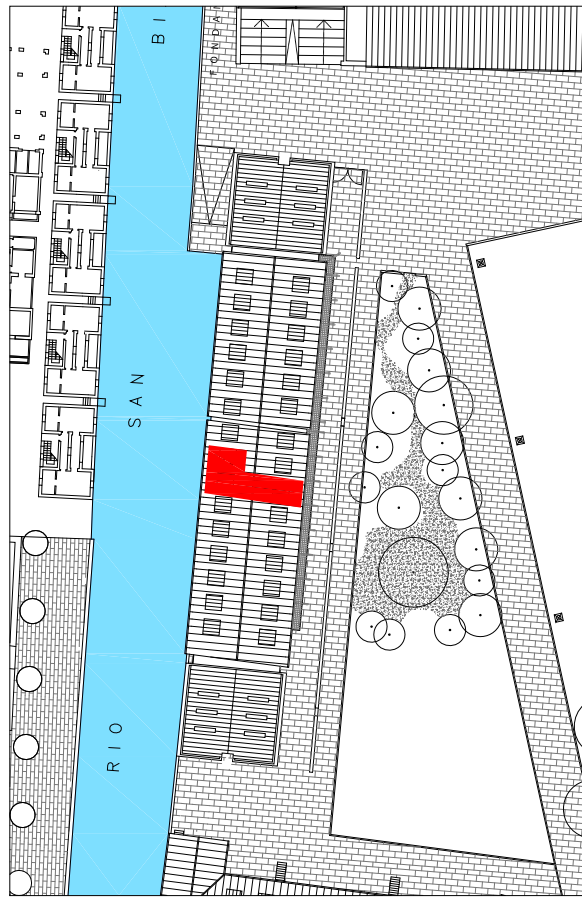

EDIFICIO T

PIANO PRIMO

VENEZIA - GIUDECCA

CENTRO RESIDENZIALE "SCALERA"

Interno 15

Inquadramento

Codice	T15
Superficie Commerciale Mq	69,29