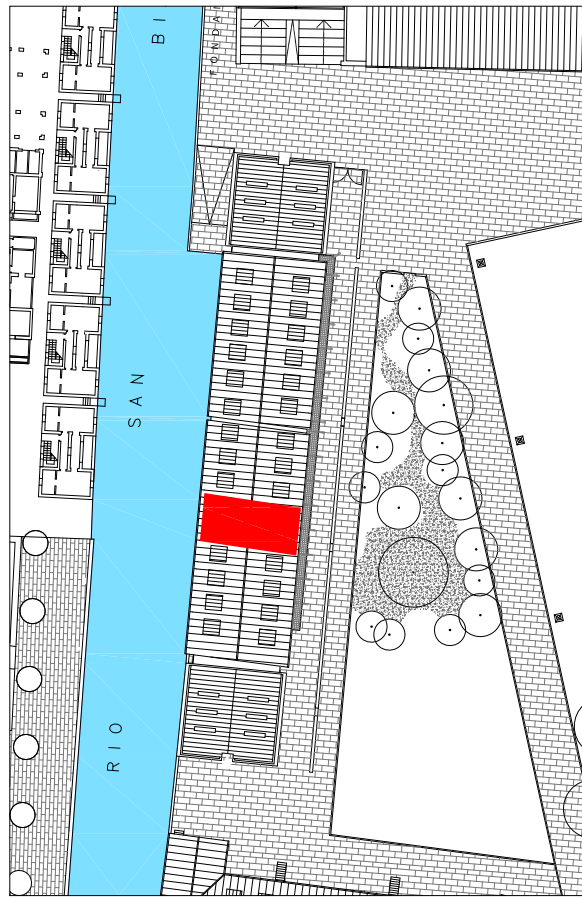

# EDIFICIO T

PIANO PRIMO

## VENEZIA - GIUDECCA

### CENTRO RESIDENZIALE "SCALERA"

#### Interno 16

Inquadramento

Codice	T16
Superficie Commerciale Mq	94,36