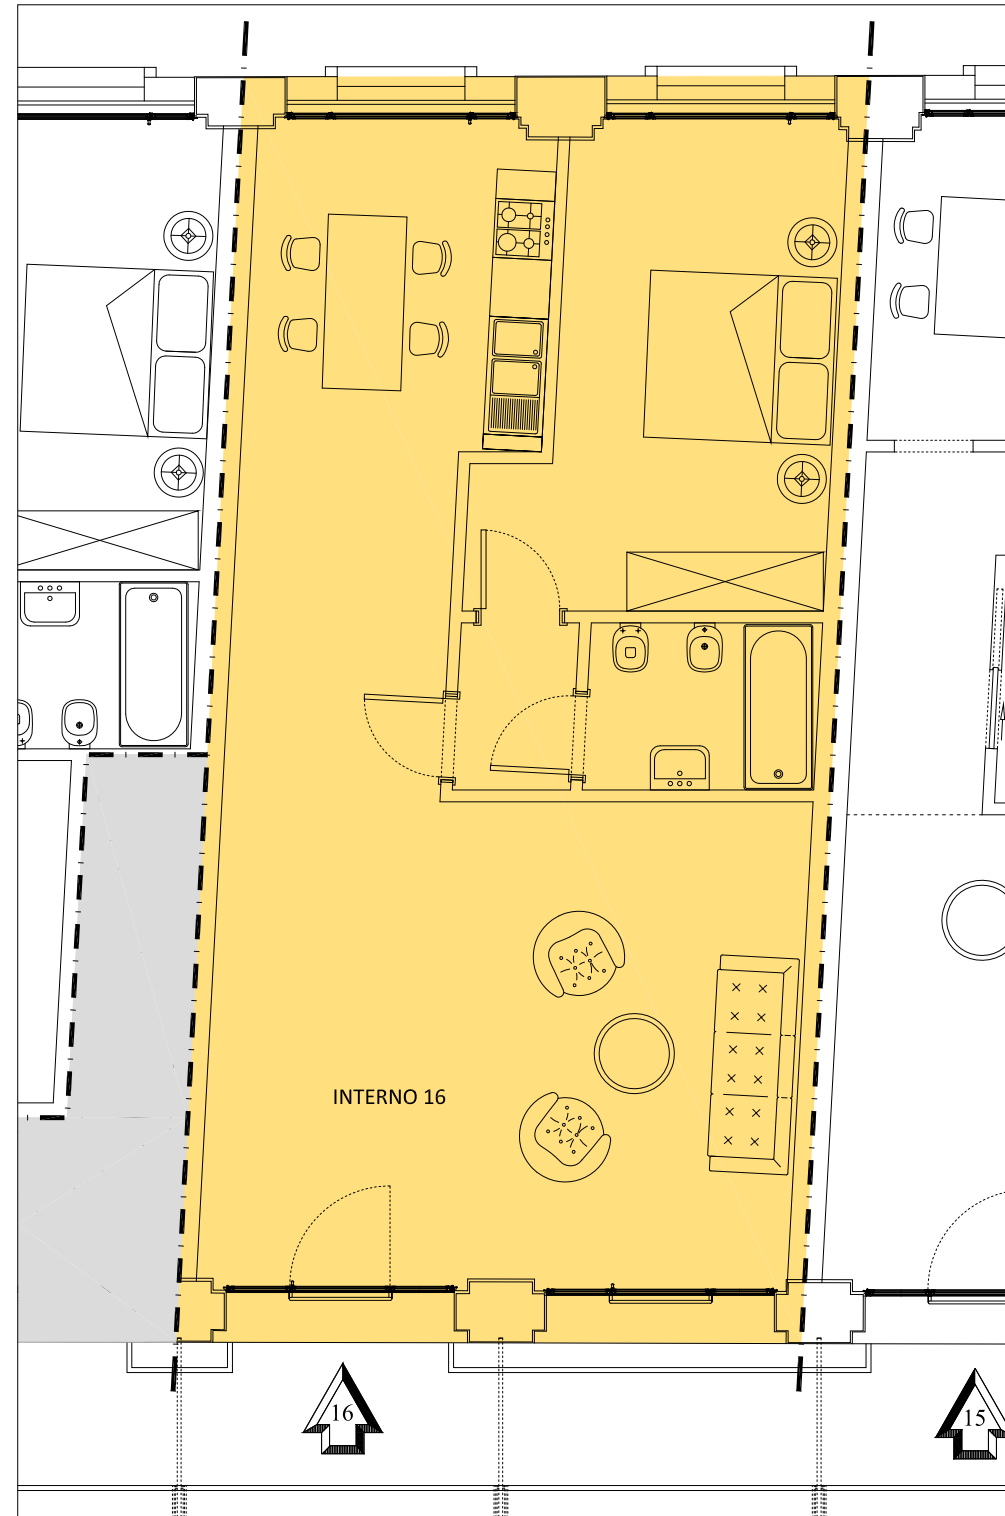

# EDIFICIO T

PIANO PRIMO

## VENEZIA - GIUDECCA

### CENTRO RESIDENZIALE "SCALERA"

#### Interno 16

Inquadramento

Codice	T16
Superficie Commerciale Mq	94,36