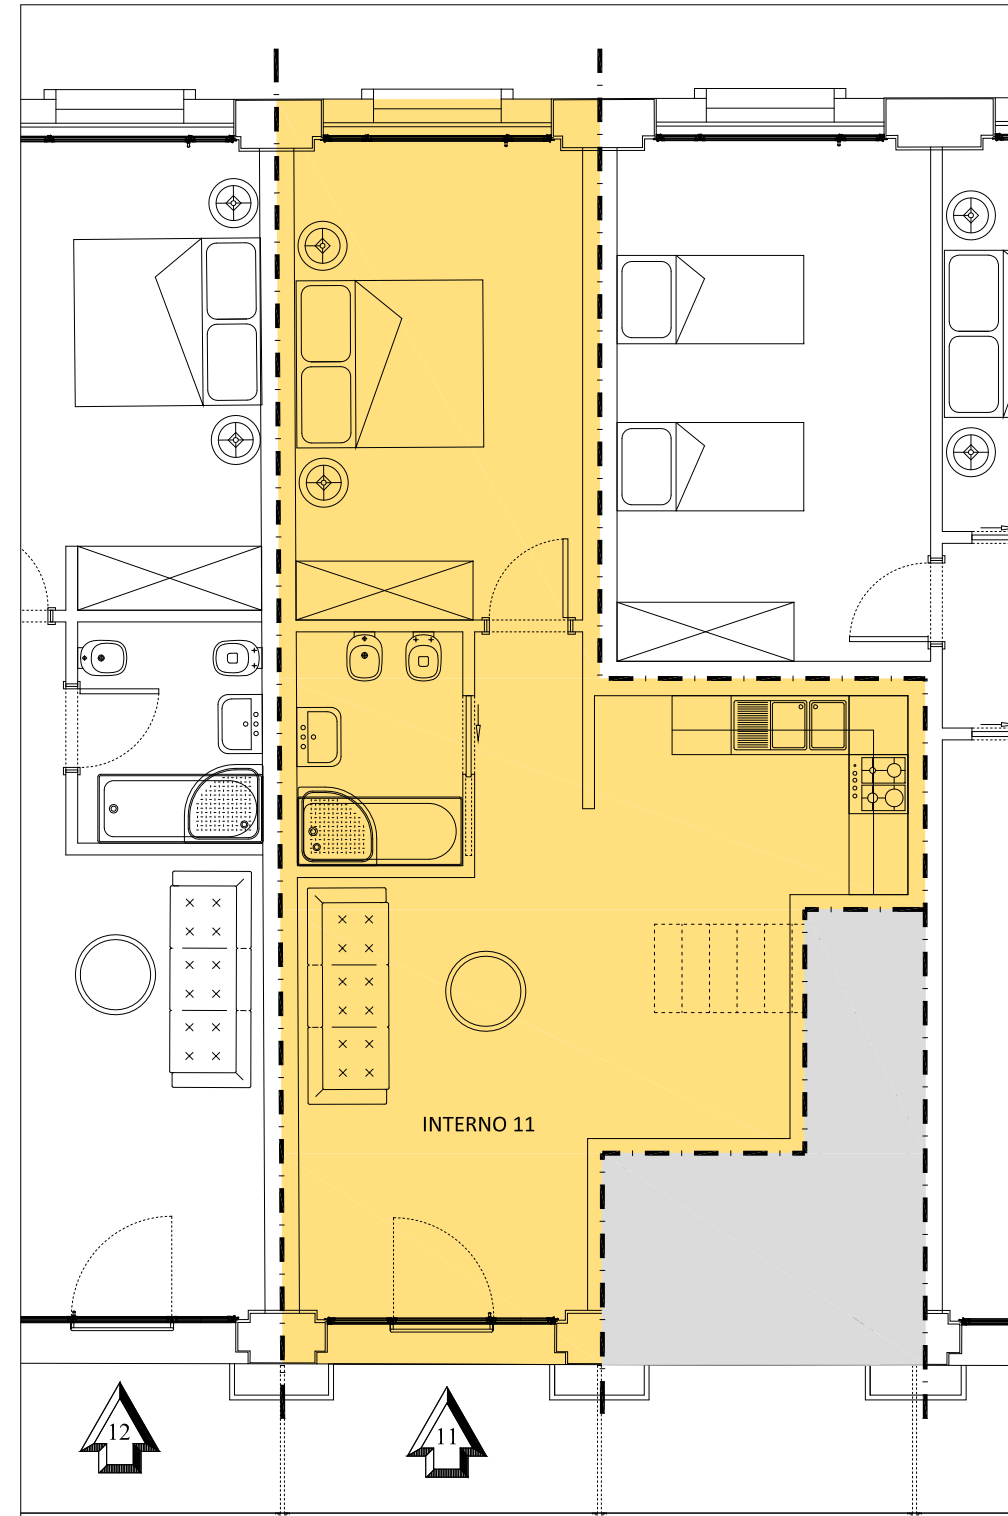

EDIFICIO T

PIANO PRIMO

VENEZIA - GIUDECCA

CENTRO RESIDENZIALE "SCALERA"

Interno 11

Inquadramento

Codice	T11
Superficie Commerciale Mq	63,25