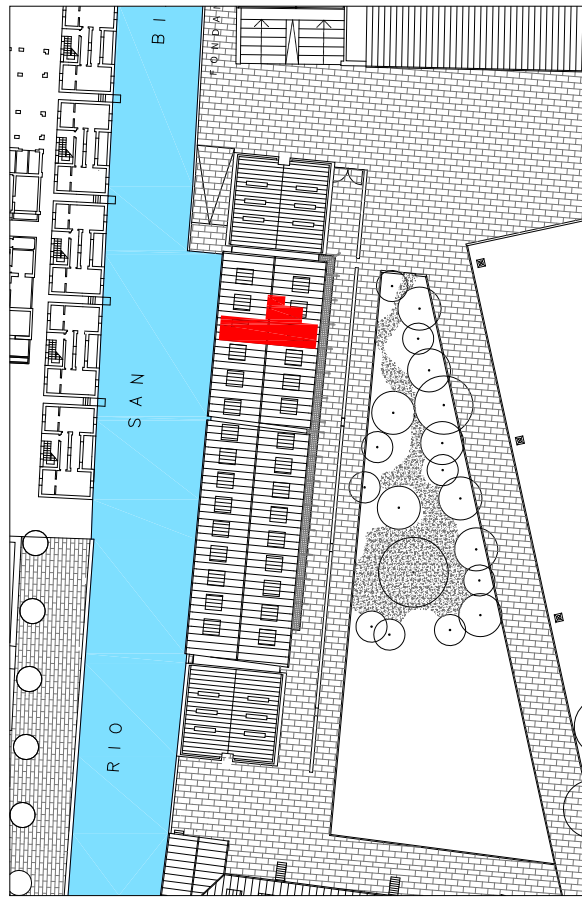

EDIFICIO T

PIANO PRIMO

VENEZIA - GIUDECCA

CENTRO RESIDENZIALE "SCALERA"

Interno 11

Inquadramento

Codice	T11
Superficie Commerciale Mq	63,25