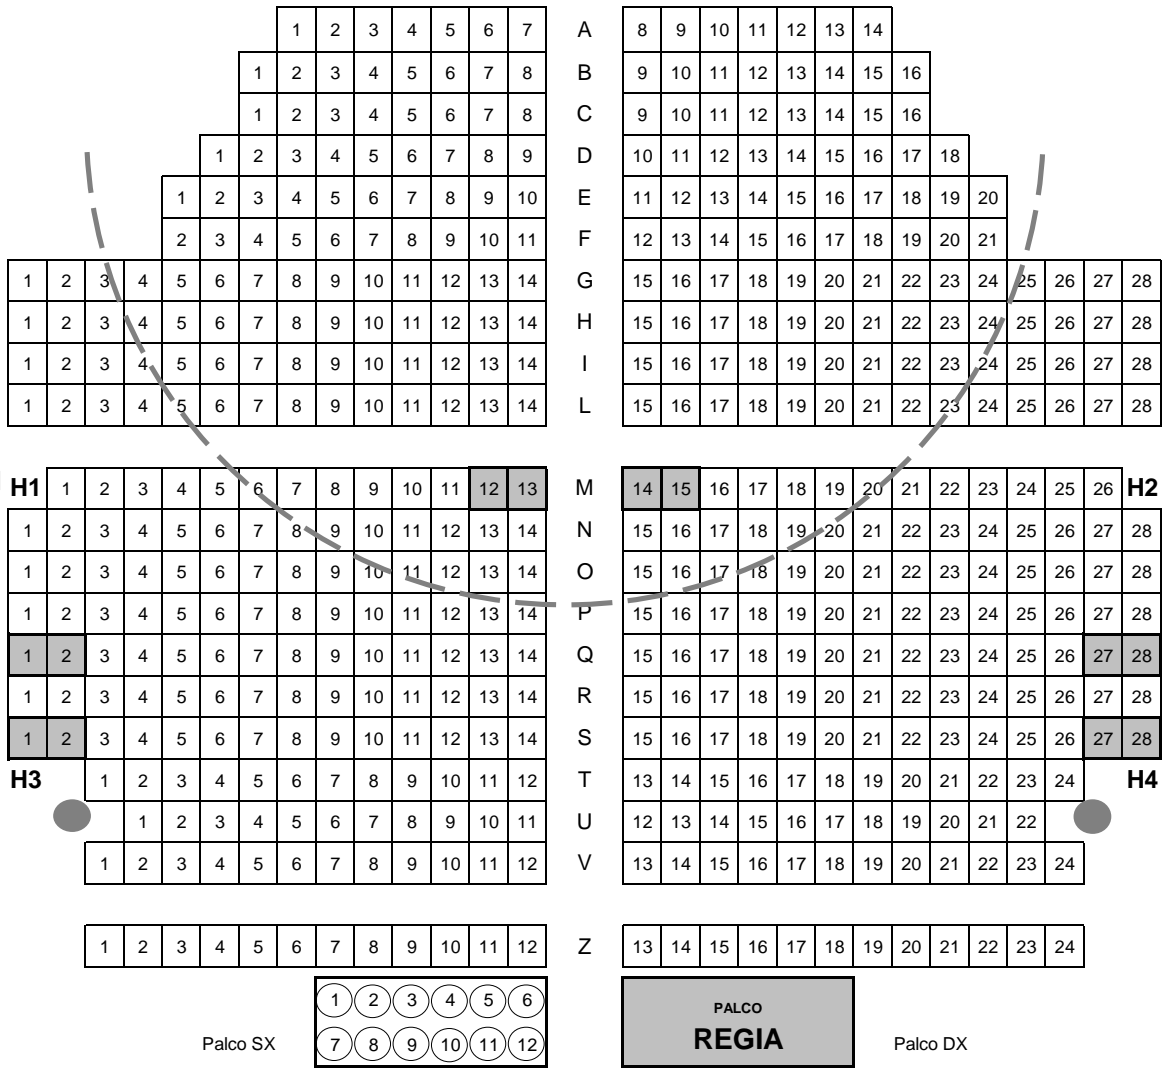

# PALCOSCENICO

## PLATEA

**PLATEA** poltrone 504    sedie 12    aree disabili motori 4    totale platea 520  
**GALLERIA** poltrone 206    sedie 14    totale galleria 220  
 totale 740  
 posti riservati   
 visibilità ridotta 