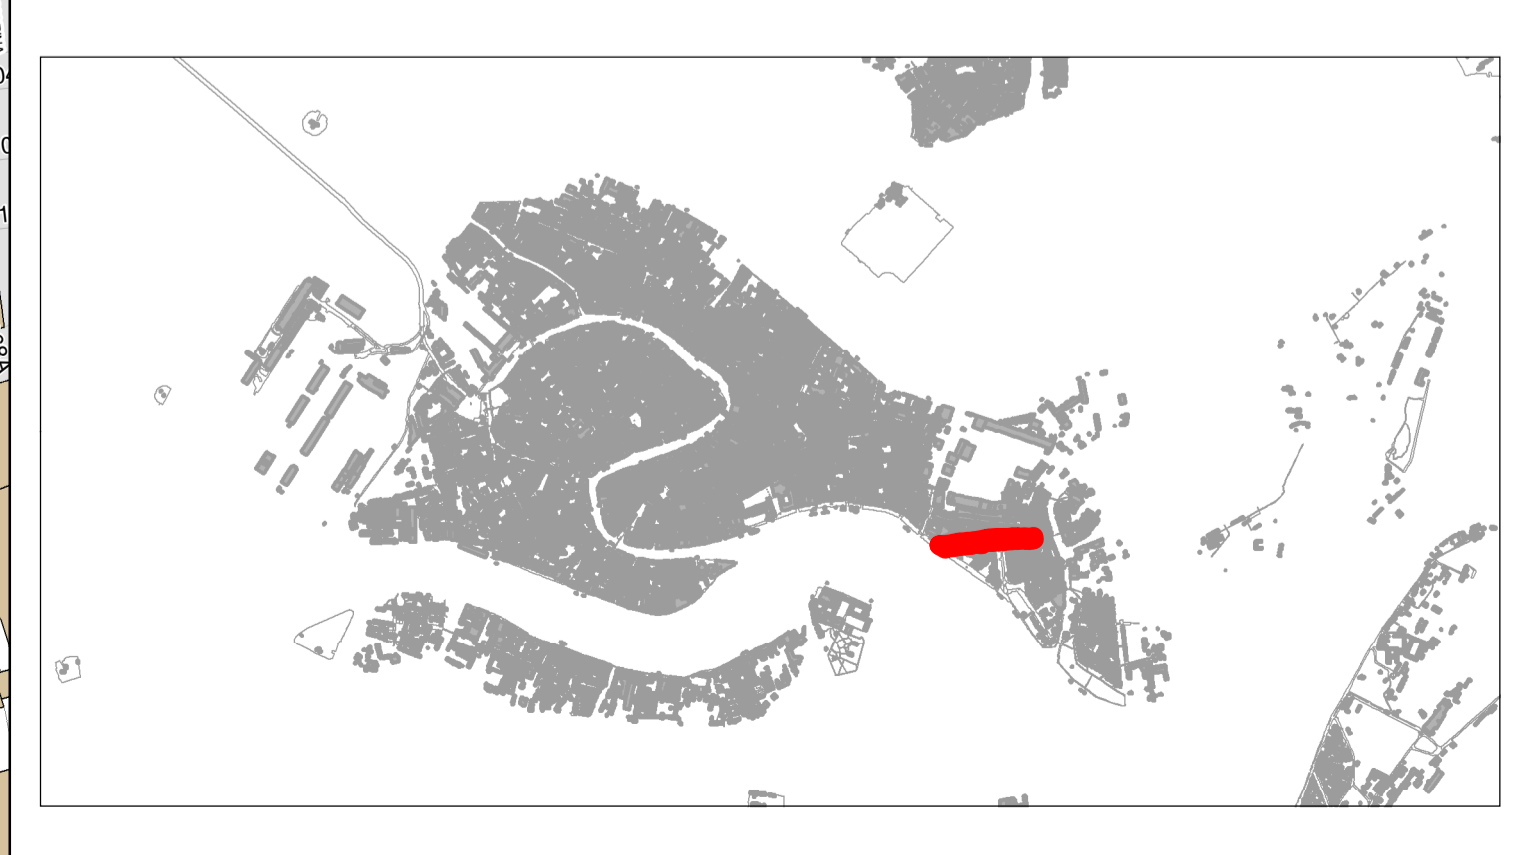

**COMUNE DI VENEZIA**  
 Direzione Sviluppo del Territorio e Città Sostenibile  
 Servizio S.I.T. e Pianificazione Specialistica di Settore

**Database Geotopografico**  
 Restituzione vettoriale da Ortofotocarta.  
 Data Volo: Giu-Ago/2010

**ALLEGATO G - Zona di via Garibaldi e vicinali**

Agg. - 23/08/2023

Scala: 1:700

1:700