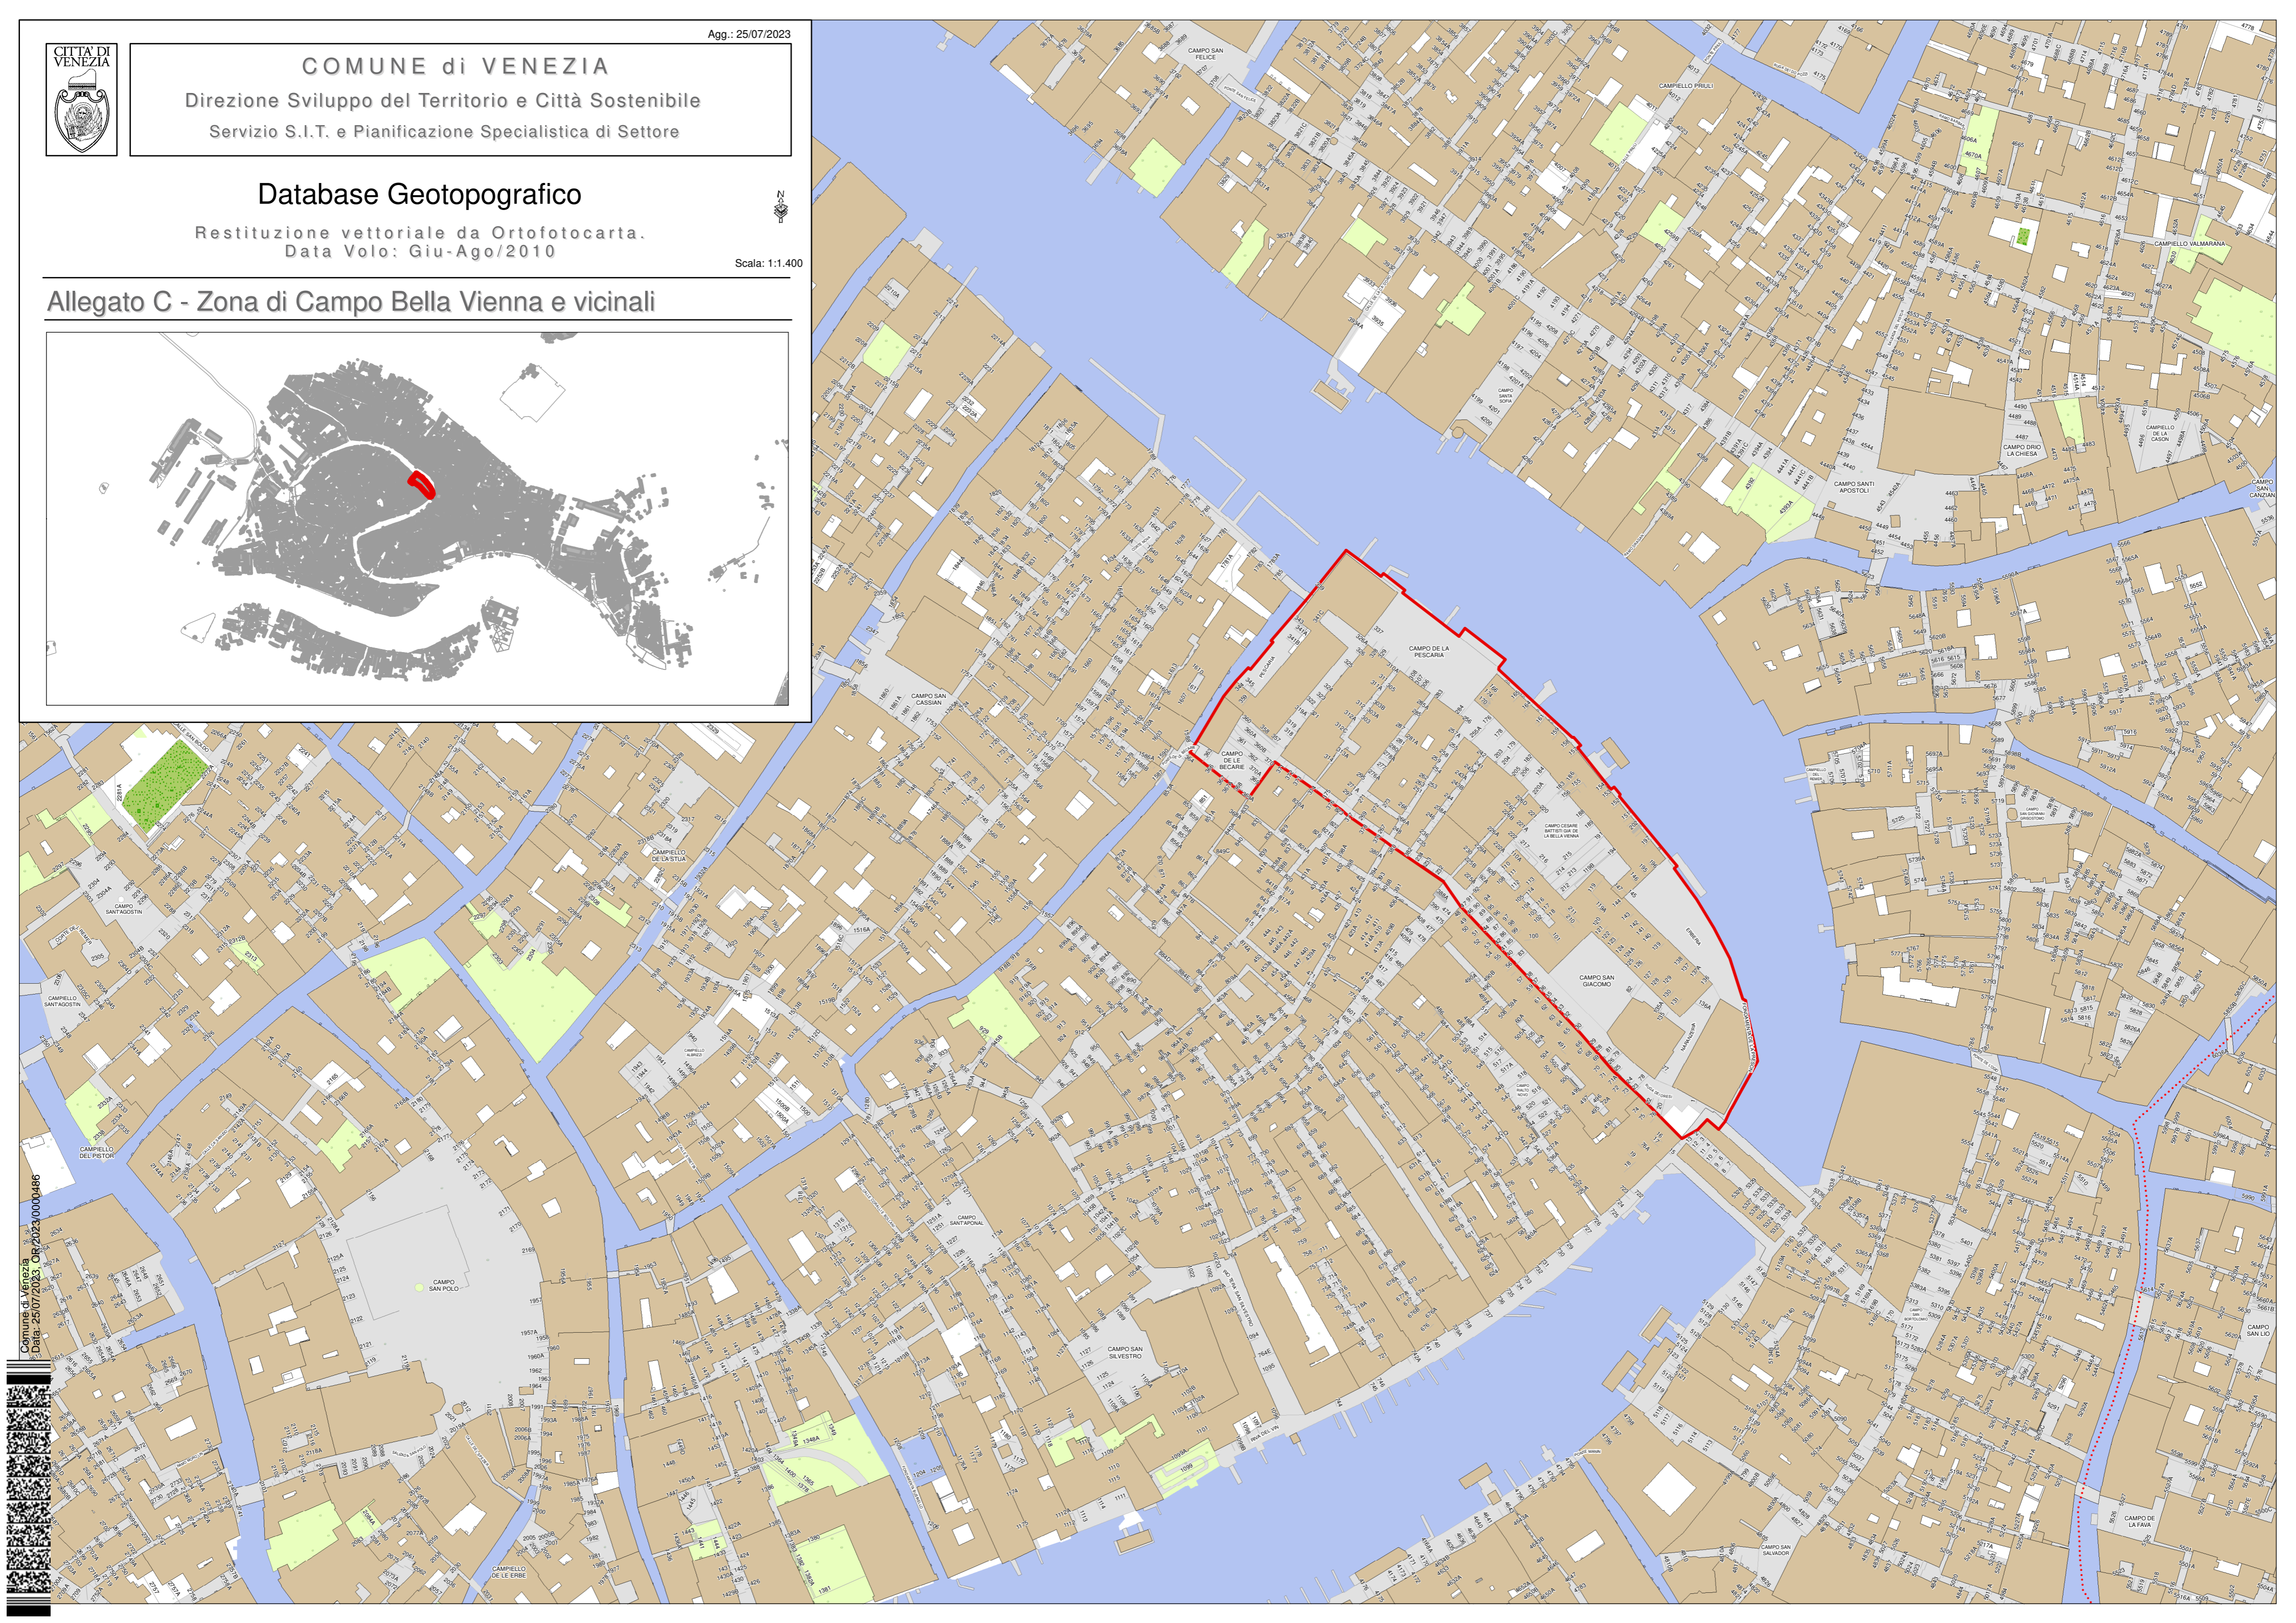

Agg.: 25/07/2023

COMUNE di VENEZIA
Direzione Sviluppo del Territorio e Città Sostenibile
Servizio S.I.T. e Pianificazione Specialistica di Settore

Database Geotopografico

Restituzione vettoriale da Ortofotocarta.
Data Volo: Giu-Ago/2010

Scala: 1:1.400

Allegato C - Zona di Campo Bella Vienna e vicinali

Comune di Venezia
Data: 25/07/2023, OR 2023.0000486