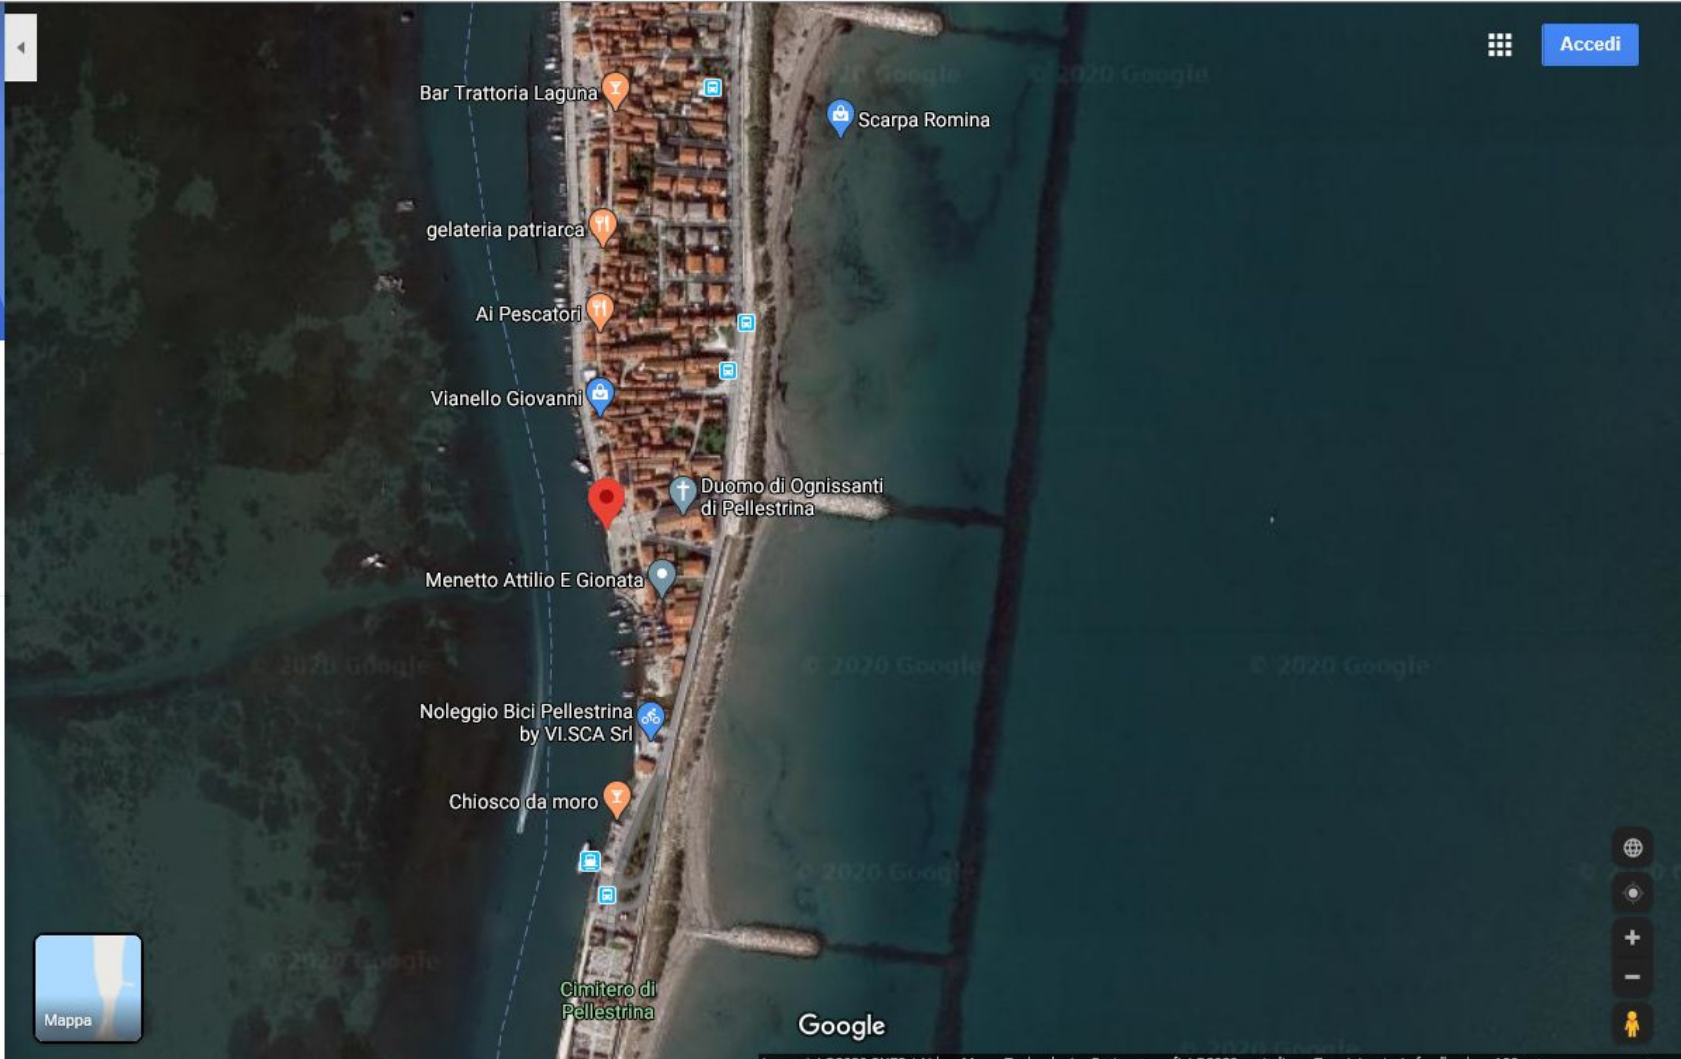

☰ 45.265465 12.300145 🔍 ✕

☰ Accedi

45°15'55.7"N 12°18'00.5"E

45.265465, 12.300145

Indicazioni s
tradali

Salva

Nelle vicinan
ze

Invia al telef
ono

Condividi

- 📍 Pellestrina, 30126 Venezia VE
- 📍 7882+53 Venezia, Città Metropolitana di Venezia
- 📍 Aggiungi un luogo mancante
- 📍 Aggiungi la tua attività

Bar Trattoria Laguna

Scarpa Romina

gelateria patriarca